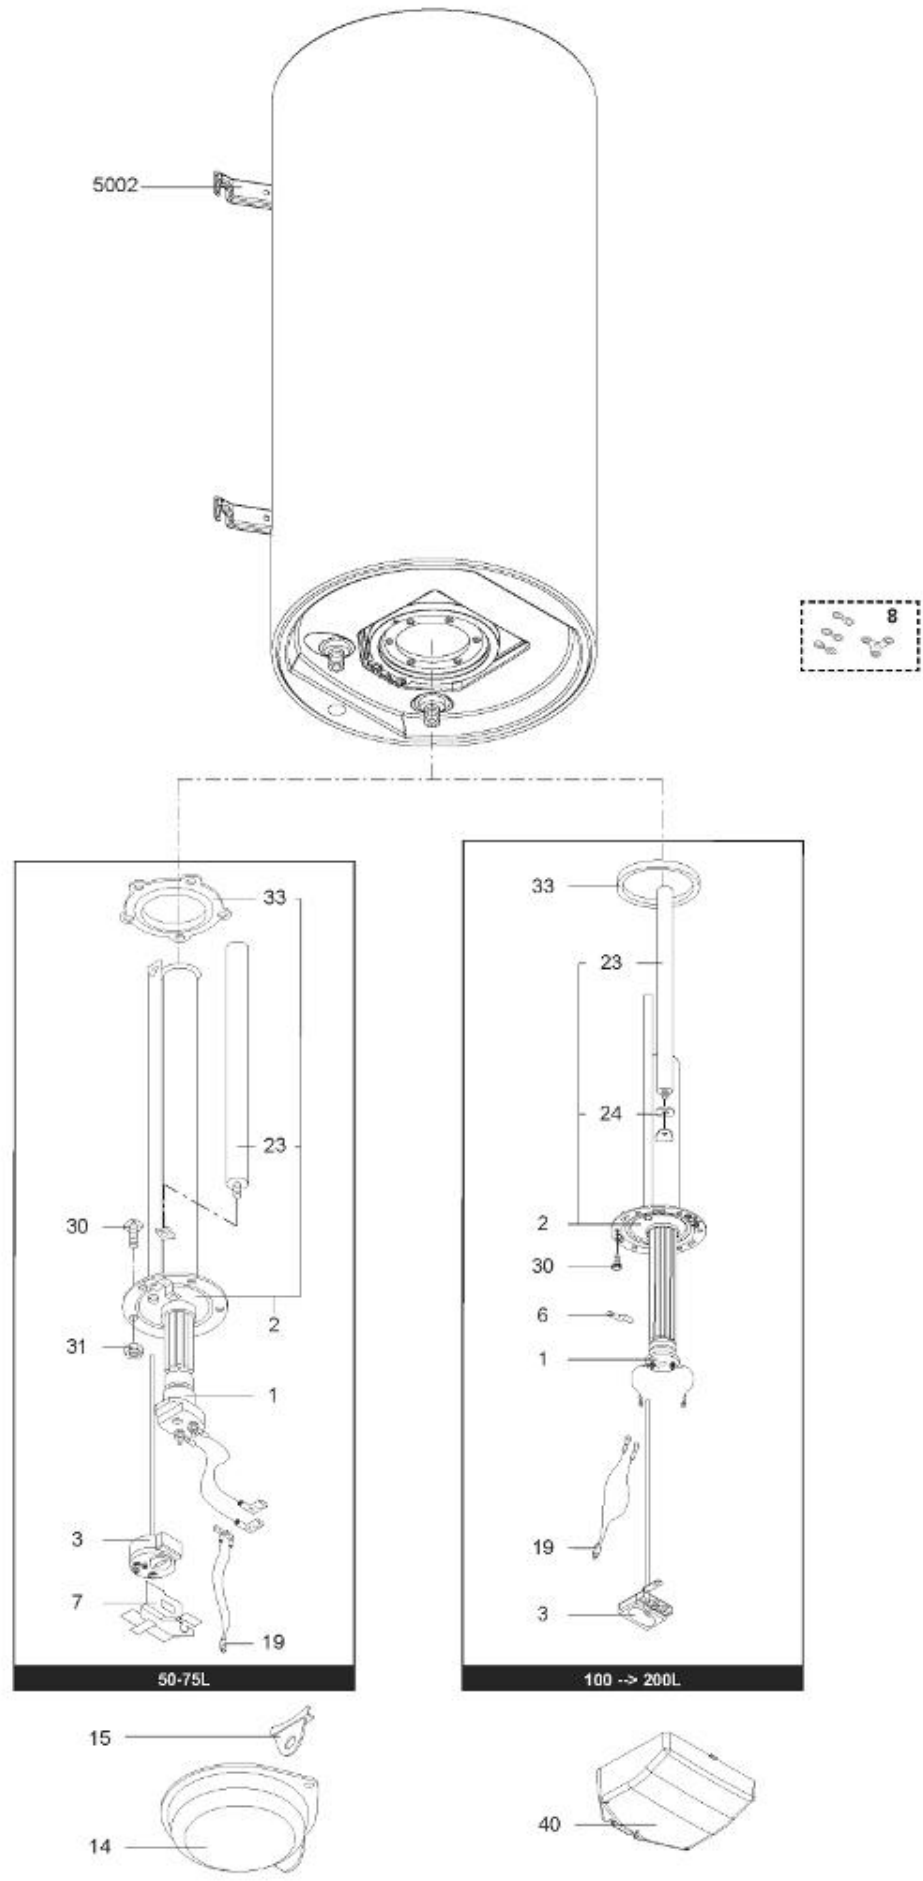

LISTE DE PIECES

12/04/2016

<i>Produit</i>	3000072 - ARI 150 VERT 560 STEA MO
<i>Modèle</i>	150L VERTICAL STEATITE
<i>Marque</i>	ARISTON
<i>Date</i>	06/10/2015

Table		VERTICAL - STEA							
Rep.	Référence	ALIAS	Désignation	Remplacé par	Date début	Date fin	Multiple de vente	Tarif Public Unitaire HT	
1	61400608-01		RESISTANCE STEATITE 1800W D.50				1		
2	60000691		EMBASE + ANODE				1		
3	60000683		THERMOSTAT A CANNE L:450				1		
6	60072531		PATTE DE FIXATION				1		
19	60000802		LAMPE TEMOIN				1		
23	60001570		ANODE D:25,5 L:350 M5-M8				1		
24	61402251		JOINT ANODE				1		
30	60000681		VIS DE FIXATION EMBASE M 8-14 (6 PCES)				1		
33	60000682		JOINT BRIDE D:121.7-105-11.5				1		
40	60000785		CAPOT + VOYANT ROUGE				1		
5002	912006		PATTE MURALE D:470-505-560				1		