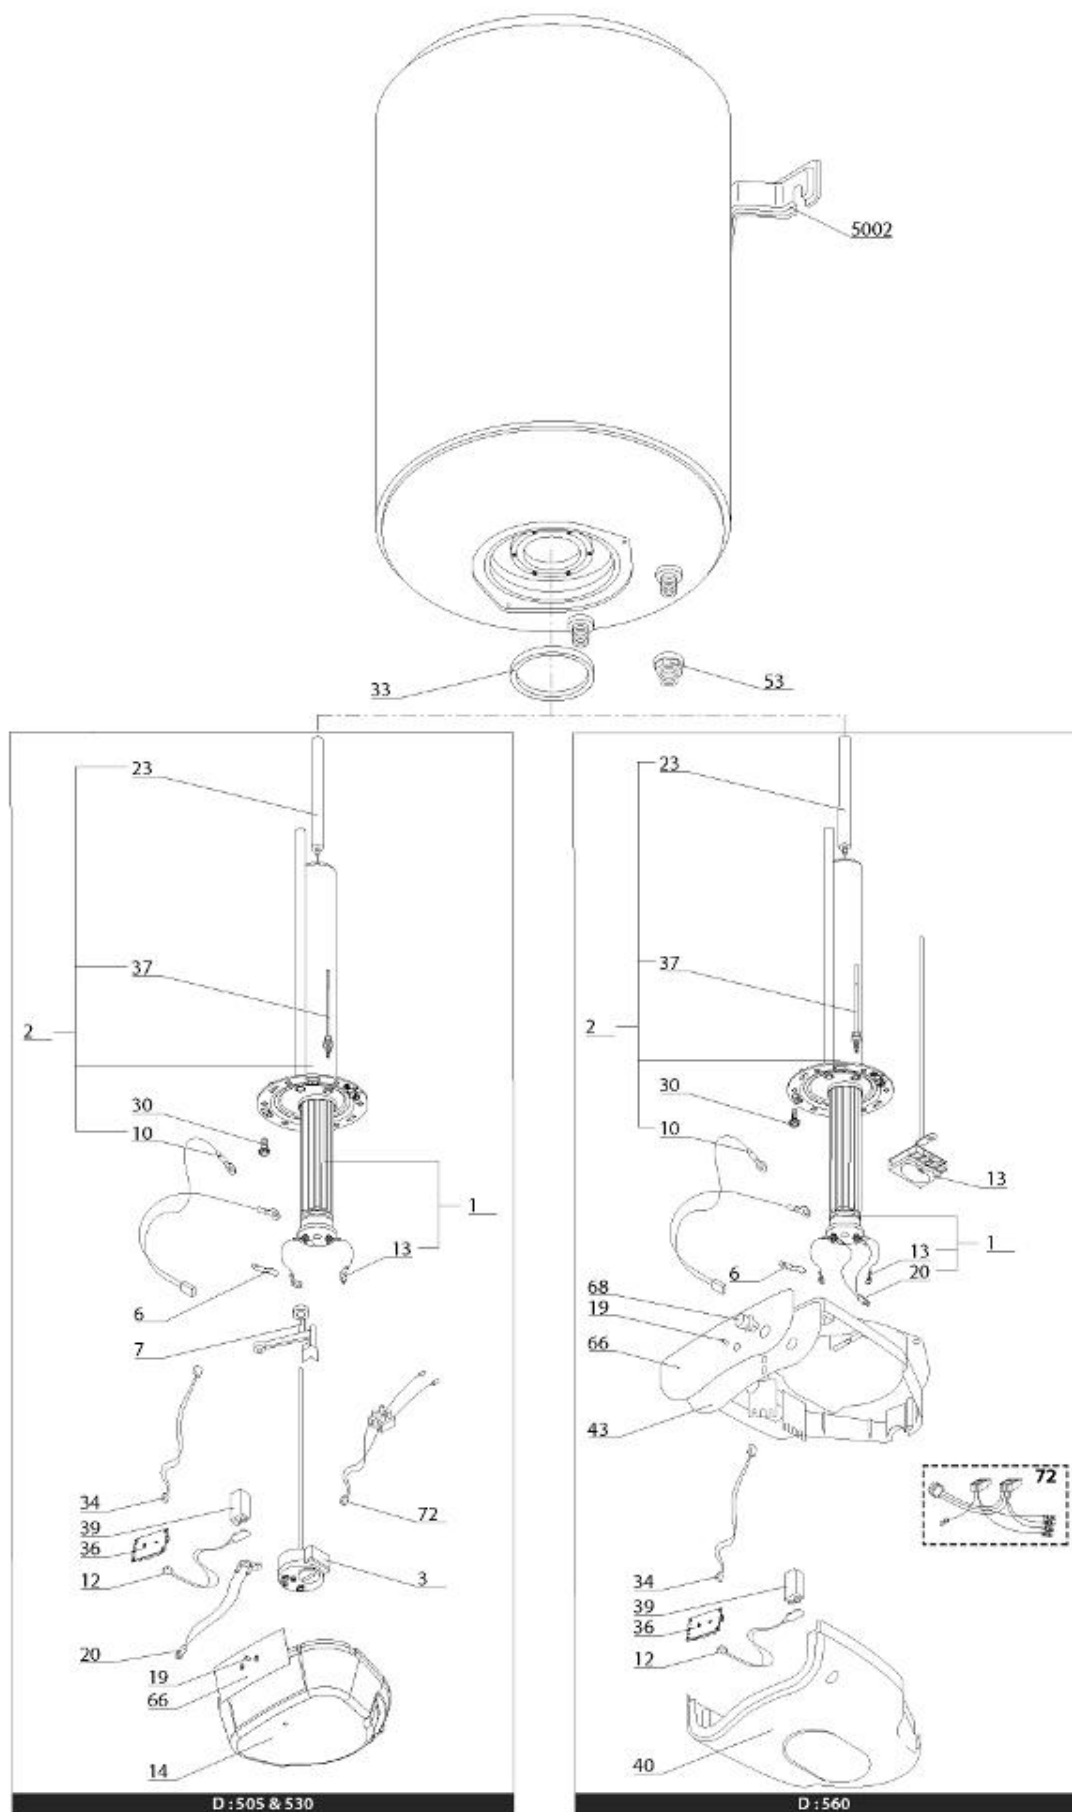

LISTE DE PIECES

12/04/2016

<i>Produit</i>	3000270 - ARI 150 VERT 505 ZEN MO
<i>Modèle</i>	150L VERTICAL STEATITE
<i>Marque</i>	ARISTON
<i>Date</i>	15/10/2015

Table		VERTICAL							
Rep.	Référence	ALIAS	Désignation	Remplacé par	Date début	Date fin	Multiple de vente	Tarif Public Unitaire HT	
1	61400608-01		RESISTANCE STEATITE 1800W D.50				1		
2	60000765-01		EMBASE + ANODE PROTECH & MG				1		
3	691220		THERMOSTAT EMBROCHABLE TBS L.450 230V				1		
6	60072531		PATTE DE FIXATION				1		
7	60001560		SUPPORT THERMOSTAT				1		
10	60000344		CABLAGE ELECTRODE				1		
12	60000385		CABLAGE BATTERIE				1		
13	60001555		CABLAGE RESISTANCE > THERMOSTAT				1		
14	60001543-01		CAPOT				1		
19	998576		VITRE LED L=10.8				1		
20	993025		LAMPE TEMOIN				1		
30	60000681		VIS DE FIXATION EMBASE M 8-14 (6 PCES)				1		
33	60000682		JOINT BRIDE D:121.7-105-11.5				1		
34	60000475		CABLAGE ELECTRODE > C.I.				1		
36	60000384		CIRCUIT IMPRIME (6 mA)			08/14	1		
37	340406		ANODE PROTECH				1		
39	925298		BATTERIE 9V-170 MAH				1		
53	926195		RACCORDS DIELECTRI. 3/4-75 A 300L KIT				1		
66	60001704		FACE ADHESIVE				1		
72	60001556		CABLAGE D'ALIMENTATION				1		
5002	912006		PATTE MURALE D:470-505-560				1		