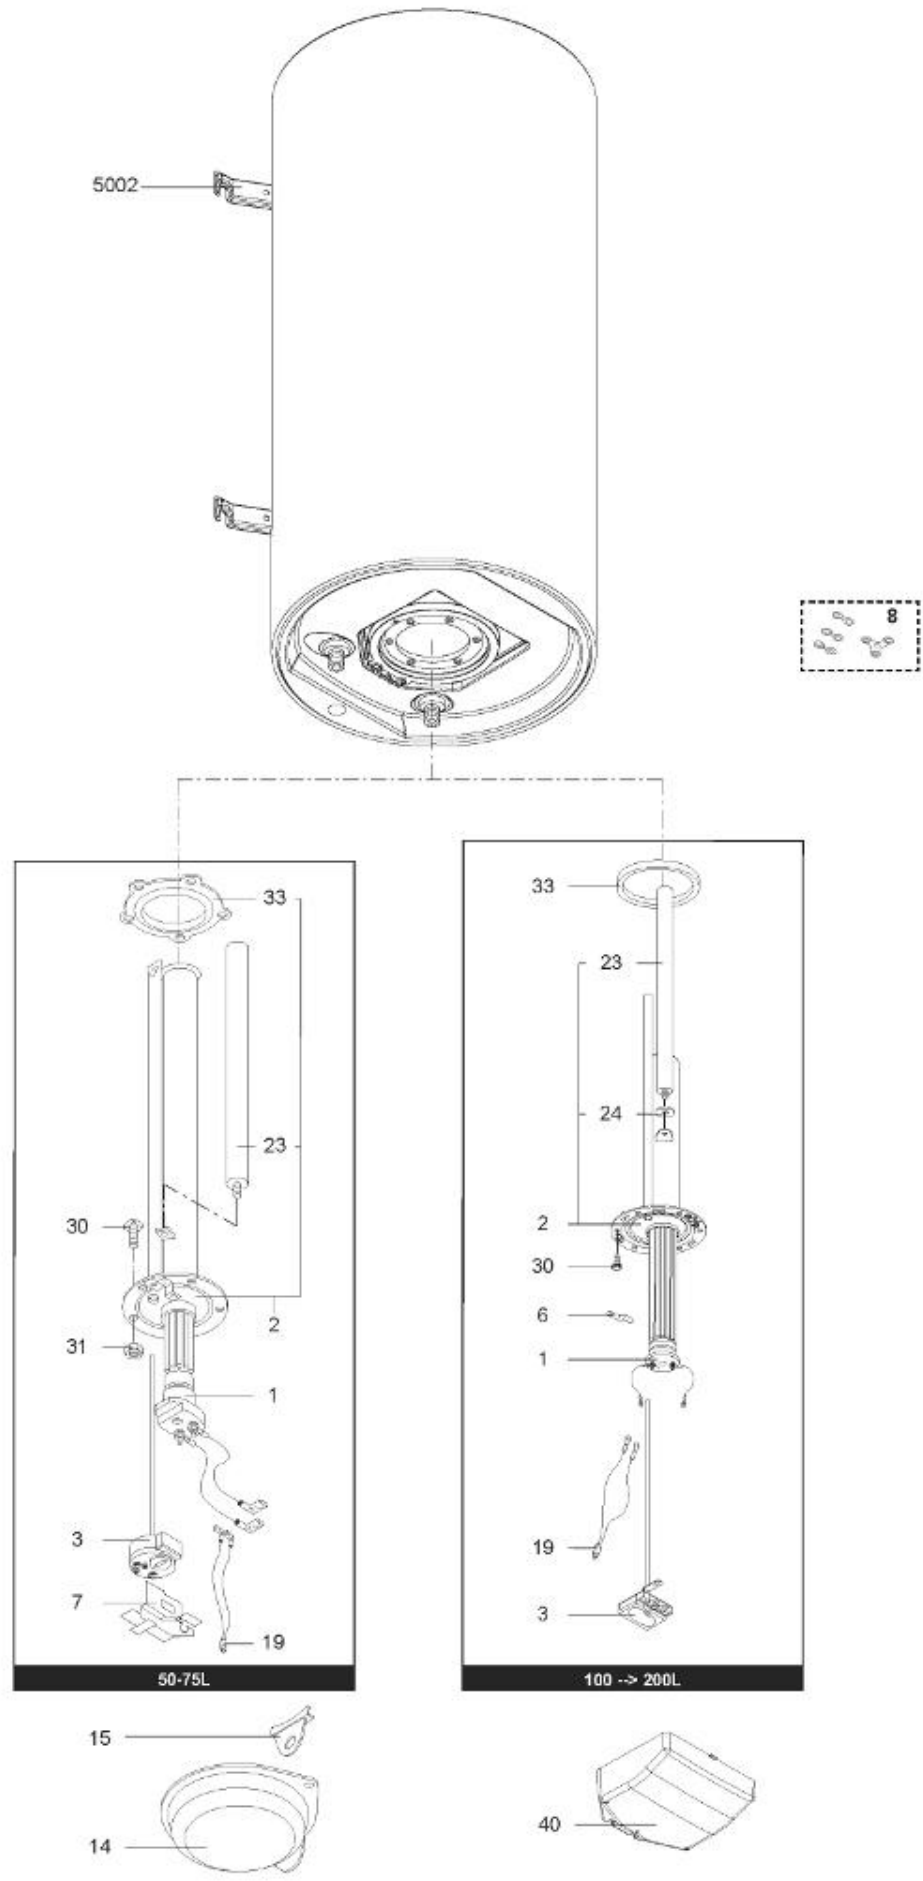

LISTE DE PIECES

12/04/2016

<i>Produit</i>	3010143 - ARI 150 VERT 505 STEA MO
<i>Modèle</i>	150L VERTICAL STEATITE
<i>Marque</i>	ARISTON
<i>Date</i>	06/10/2015

Table		VERTICAL - STEA							
Rep.	Référence	ALIAS	Désignation	Remplacé par	Date début	Date fin	Multiple de vente	Tarif Public Unitaire HT	
1	61400608-01		RESISTANCE STEATITE 1800W D.50				1		
2	60000691		EMBASE + ANODE				1		
3	60000683		THERMOSTAT A CANNE L:450				1		
6	60072531		PATTE DE FIXATION				1		
14	60002276		CAPOT BLANC				1		
15	926124		SUPPORT PASSE-CABLE			11/13	1		
15	65113517		PASSE-CABLE		11/13		1		
23	60001570		ANODE D:25,5 L:350 M5-M8				1		
24	61402251		JOINT ANODE				1		
30	60000681		VIS DE FIXATION EMBASE M 8-14 (6 PCES)				1		
33	60000682		JOINT BRIDE D:121.7-105-11.5				1		
5002	912006		PATTE MURALE D:470-505-560				1		