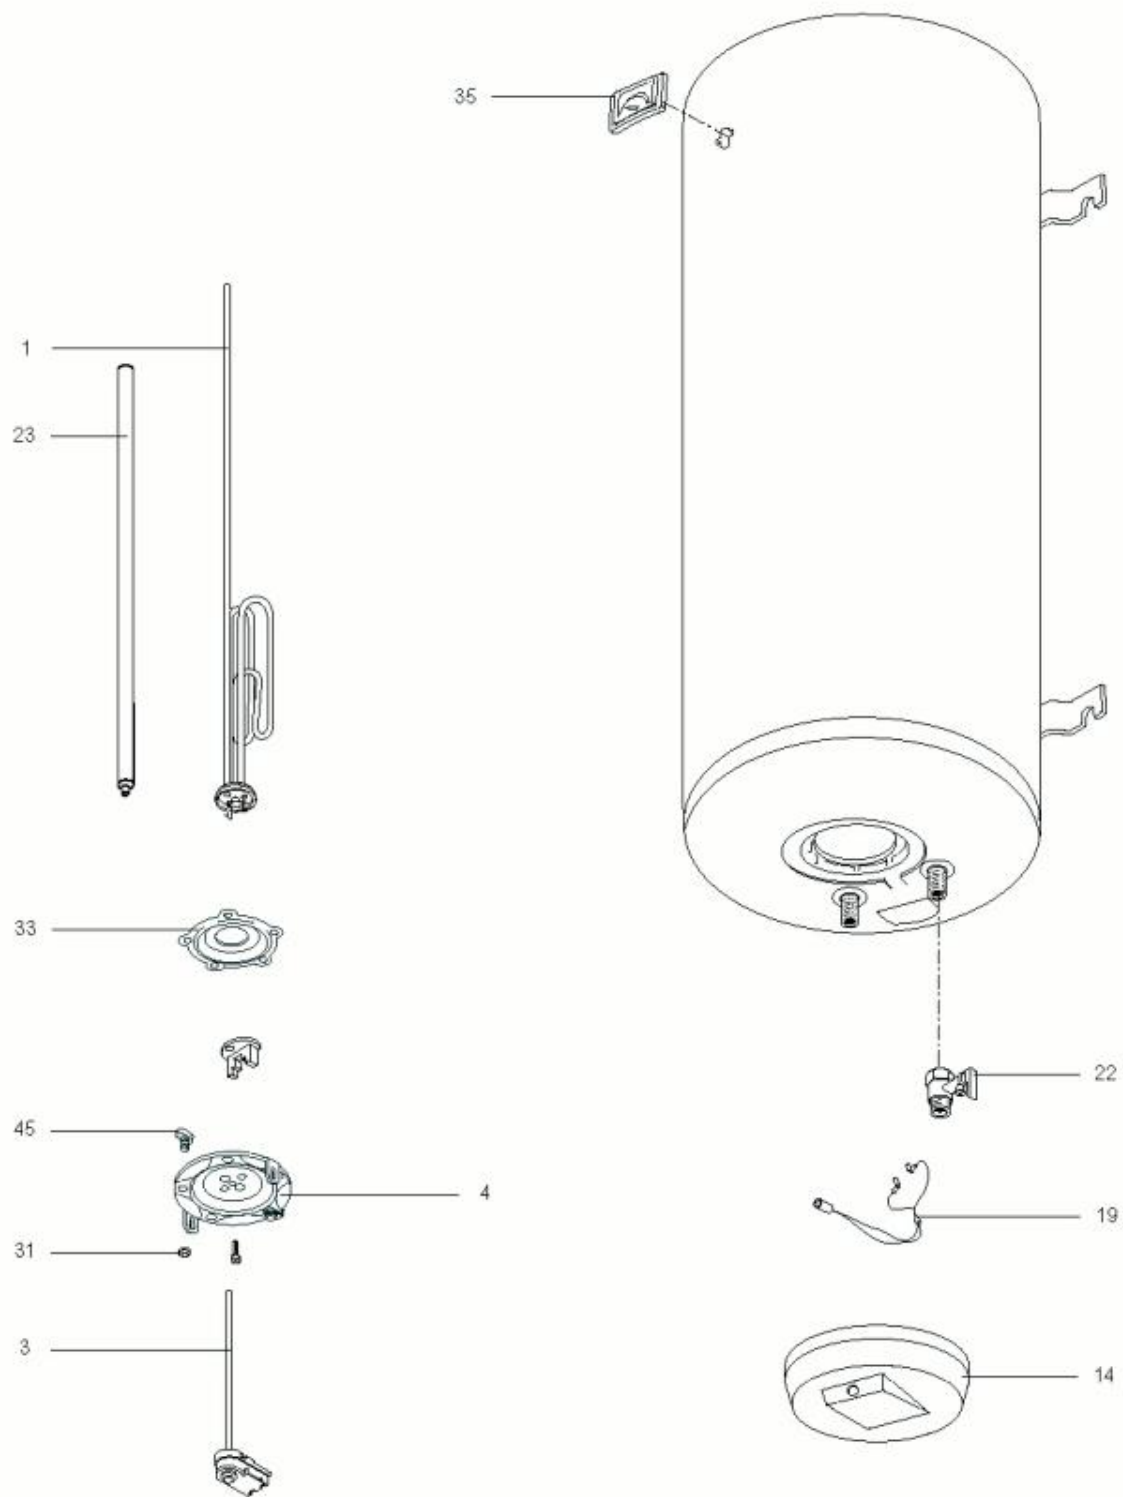

LISTE DE PIECES

11/04/2016

<i>Produit</i>	006951 - TI 150/L
<i>Modèle</i>	150L VERTICAL BLINDEE
<i>Marque</i>	ARISTON
<i>Date</i>	01/03/2012

Table		TI 120/L 150/L 200/L							
Rep.	Référence	ALIAS	Désignation	Remplacé par	Date début	Date fin	Multiple de vente	Tarif Public Unitaire HT	
1	810303		RESISTANCE 2200W 230V AVEC BRIDE			10/04	1		
1	65102464		RESISTANCE 2200W 230V		10/04	02/12	1		
1	65111922		RESISTANCE 2200W 230V		02/12		1		
3	697102		THERMOSTAT				1		
4	570407		EMBASE D.75		10/04		1		
14	220067		CALLOTINE + LAMPE TEMOIN	65105411		03/07	1		
14	65105411		CAPOT AVEC VOYANT		03/07		1		
19	469105		LAMPE TEMOIN			02/12	1		
19	993186		LAMPE TEMOIN		02/12		1		
22	230224		GROUPE DE SECU. 1/2 M - 3/4 F			11/03	1		
22	469446		SOUPAPE DE SECURITE ET LEVIER (3/4 8B.)	60001310	11/03		1		
23	291085		ANODE D:21,3 L:660 M8	919031-01		10/04	1		
23	65102462		ANODE D:25.5 L:380 M8		10/04	02/12	1		
23	60001570		ANODE D:25,5 L:350 M5-M8		02/12		1		
31	570127		ECROU M8				5		
33	570393		JOINT BRIDE (D.75)		10/04		1		
35	260221		THERMOMETRE				1		
45	570316		VIS M8X20				20		