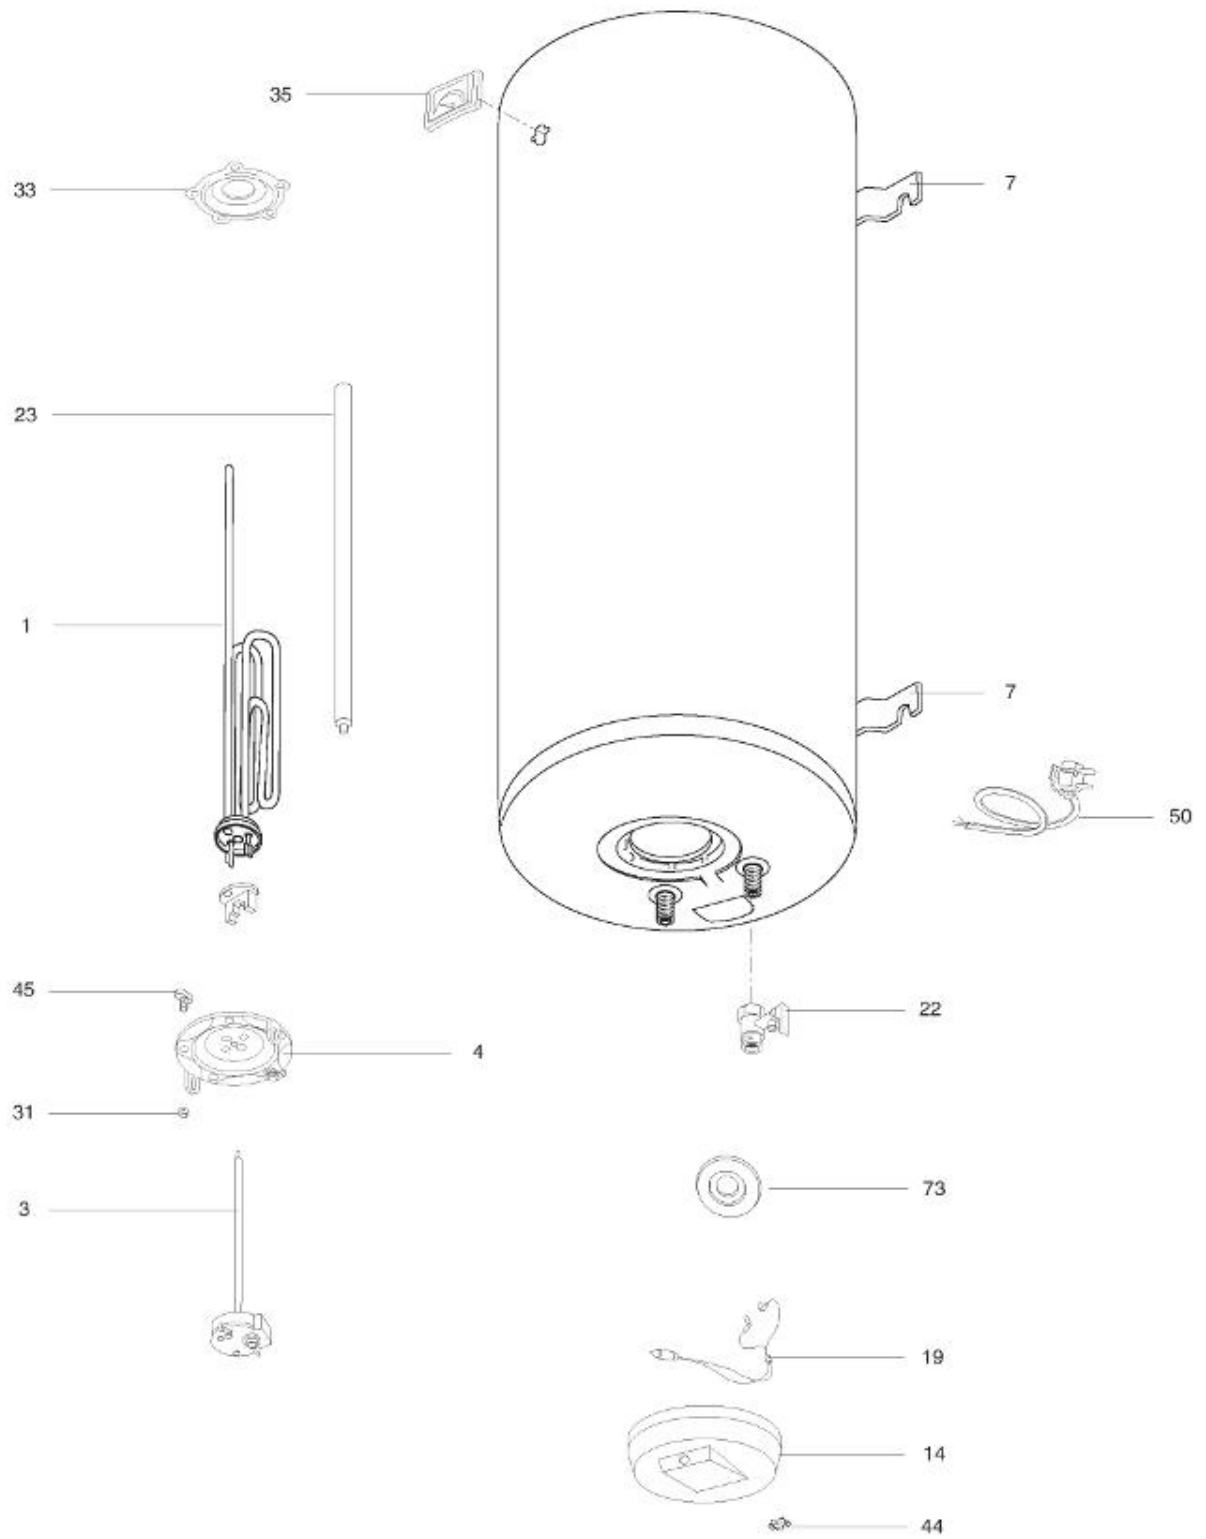

*LISTE DE PIECES*

11/04/2016

<i>Produit</i>	006957 - TI 150 TS/C
<i>Modèle</i>	150L VERTICAL BLINDEE
<i>Marque</i>	ARISTON
<i>Date</i>	01/03/2012

Table		TI / C							
Rep.	Référence	ALIAS	Désignation	Remplacé par	Date début	Date fin	Multiple de vente	Tarif Public Unitaire HT	
1	810303		RESISTANCE 2200W 230V AVEC BRIDE			10/04	1		
1	65102464		RESISTANCE 2200W 230V		10/04	02/12	1		
1	65111922		RESISTANCE 2200W 230V		02/12		1		
3	697102		THERMOSTAT			02/05	1		
3	65103094		THERMOSTAT		02/05		1		
4	125106		BRIDE D.75 5 TROUS			10/04	1		
4	570407		EMBASE D.75		10/04		1		
7	912006		PATTE MURALE D:470-505-560				1		
14	220068		CAPOT				1		
22	469446		SOUPAPE DE SECURITE ET LEVIER (3/4 8B.)	60001310			1		
23	291085		ANODE D:21,3 L:660 M8	919031-01		10/04	1		
23	65102462		ANODE D:25.5 L:380 M8		10/04	02/12	1		
23	60001570		ANODE D:25,5 L:350 M5-M8		02/12		1		
31	570127		ECROU M8				5		
33	571312		JOINT BRIDE 5 TROUS D.75			10/04	1		
33	570393		JOINT BRIDE (D.75)		10/04		1		
44	573266		BLOQUE CABLE				5		
45	570316		VIS M8X20				20		
50	211211		CABLAGE D'ALIMENTATION				1		
73	220609		BAGUE		10/04		1		