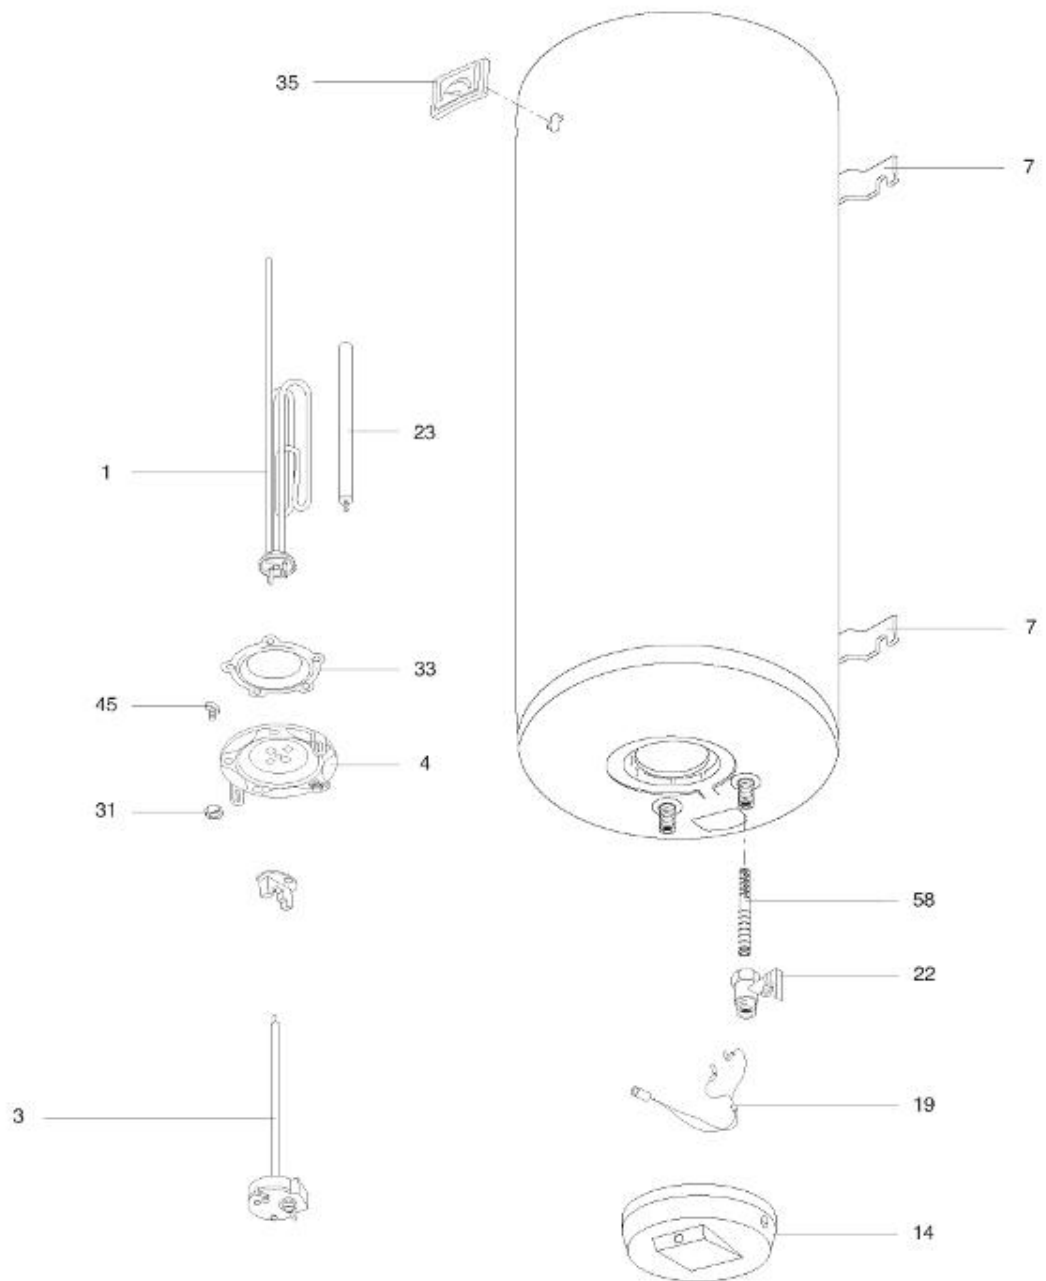

LISTE DE PIECES

11/04/2016

<i>Produit</i>	007827 - SG 150 ARISTON
<i>Modèle</i>	150L VERTICAL BLINDEE
<i>Marque</i>	ARISTON
<i>Date</i>	01/04/2012

Table		SG 120/150/200 ARISTON							
Rep.	Référence	ALIAS	Désignation	Remplacé par	Date début	Date fin	Multiple de vente	Tarif Public Unitaire HT	
1	810303		RESISTANCE 2200W 230V AVEC BRIDE			10/04	1		
1	65102464		RESISTANCE 2200W 230V		10/04	02/12	1		
1	65111922		RESISTANCE 2200W 230V		02/12		1		
3	697102		THERMOSTAT			06/05	1		
3	65103094		THERMOSTAT		06/05		1		
4	125106		BRIDE D.75 5 TROUS			10/04	1		
4	570407		EMBASE D.75		10/04		1		
7	912006		PATTE MURALE D:470-505-560				1		
14	220067		CALLOTINE + LAMPE TEMOIN	65105411		02/12	1		
14	65105411		CAPOT AVEC VOYANT		02/12		1		
19	469105		LAMPE TEMOIN			02/12	1		
19	993186		LAMPE TEMOIN		02/12		1		
22	469446		SOUPAPE DE SECURITE ET LEVIER (3/4 8B.)	60001310			1		
23	919031-01		ANODE D:18 L:600 M5-M8			10/04	1		
23	65102462		ANODE D:25.5 L:380 M8		10/04	02/12	1		
23	60001570		ANODE D:25,5 L:350 M5-M8		02/12		1		
31	570127		ECROU M8				5		
33	571312		JOINT BRIDE 5 TROUS D.75			10/04	1		
33	570393		JOINT BRIDE (D.75)		10/04		1		
35	260221		THERMOMETRE		11/03		1		
45	570316		VIS M8X20				20		