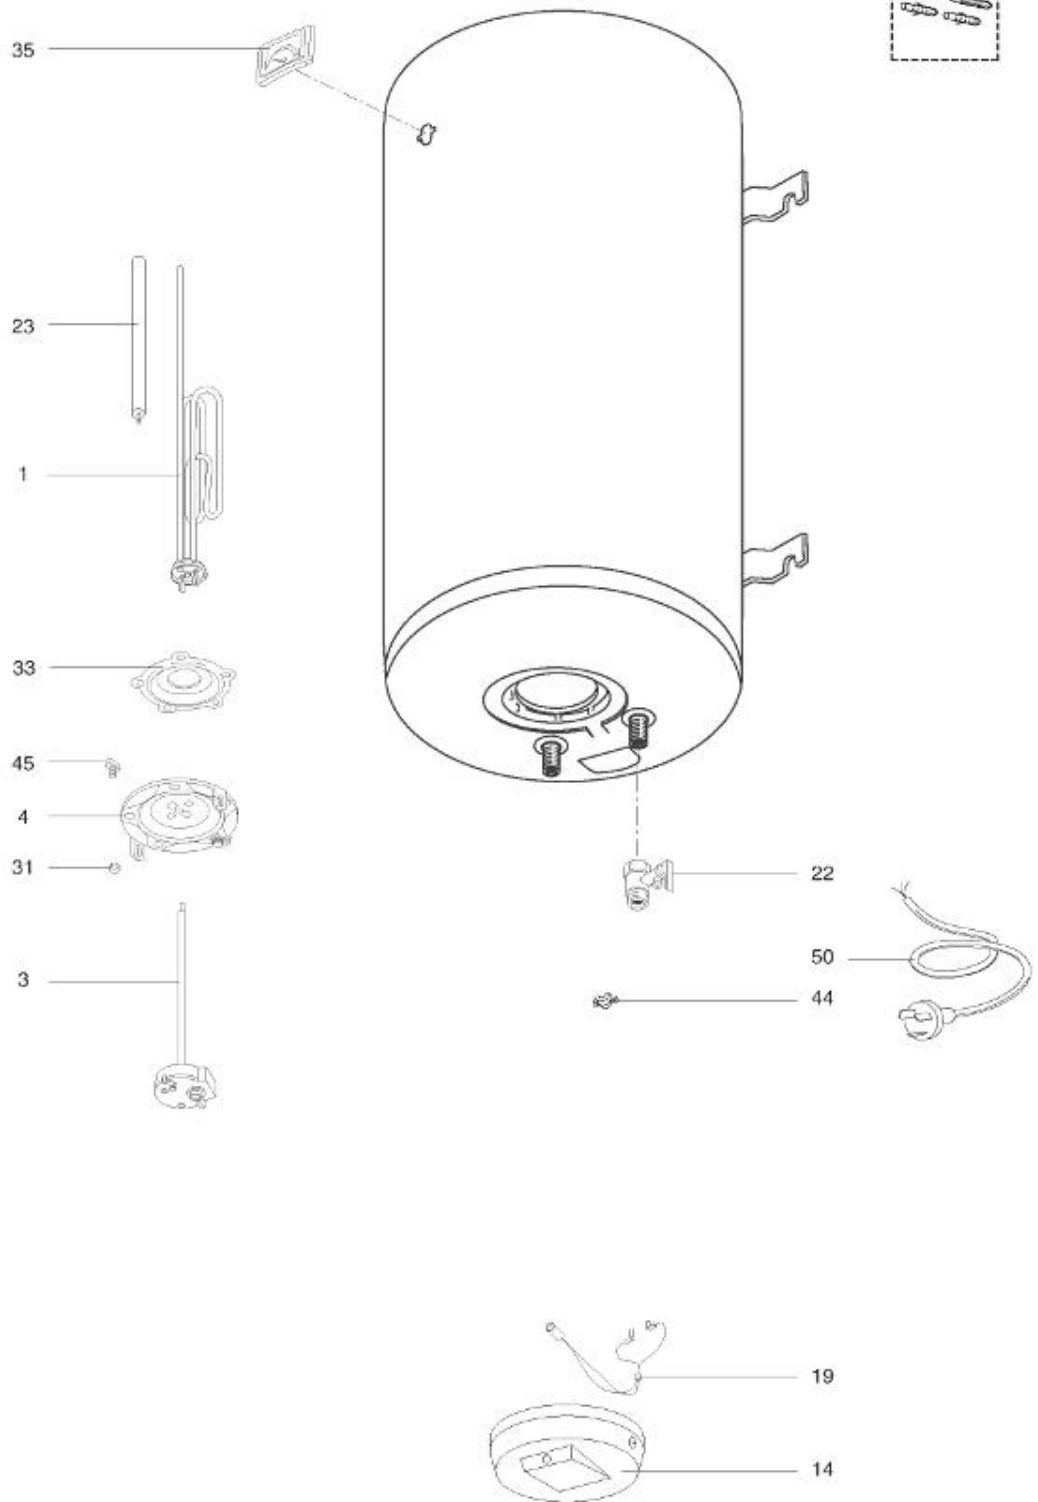

LISTE DE PIECES

11/04/2016

<i>Produit</i>	006931 - ELIOS 150 V
<i>Modèle</i>	150L VERTICAL BLINDEE
<i>Marque</i>	ARISTON
<i>Date</i>	01/03/2012

Table		ELIOS 120-150-200 V							
Rep.	Référence	ALIAS	Désignation	Remplacé par	Date début	Date fin	Multiple de vente	Tarif Public Unitaire HT	
1	810303		RESISTANCE 2200W 230V AVEC BRIDE			10/04	1		
1	65102464		RESISTANCE 2200W 230V		10/04	02/12	1		
1	65111922		RESISTANCE 2200W 230V		02/12		1		
3	697102		THERMOSTAT			04/05	1		
3	65103094		THERMOSTAT		04/05		1		
4	570407		EMBASE D.75		10/04		1		
14	220134		CAPOT + LAMPE TEMOIN				1		
19	469105		LAMPE TEMOIN			02/12	1		
19	993186		LAMPE TEMOIN		02/12		1		
22	996637		SOUPAPE DE SECURITE ET LEVIER				1		
23	919031-01		ANODE D:18 L:600 M5-M8			10/04	1		
23	65102462		ANODE D:25.5 L:380 M8		10/04	02/12	1		
23	60001570		ANODE D:25,5 L:350 M5-M8		02/12		1		
31	570127		ECROU M8				5		
33	571312		JOINT BRIDE 5 TROUS D.75			10/04	1		
33	570393		JOINT BRIDE (D.75)		10/04		1		
35	260221		THERMOMETRE				1		
44	211502		BLOQUE CABLE				1		
45	570316		VIS M8X20				20		
50	65102785		CABLAGE D'ALIMENTATION				1		
64	469989		GOUJON DE FIXATION				1		