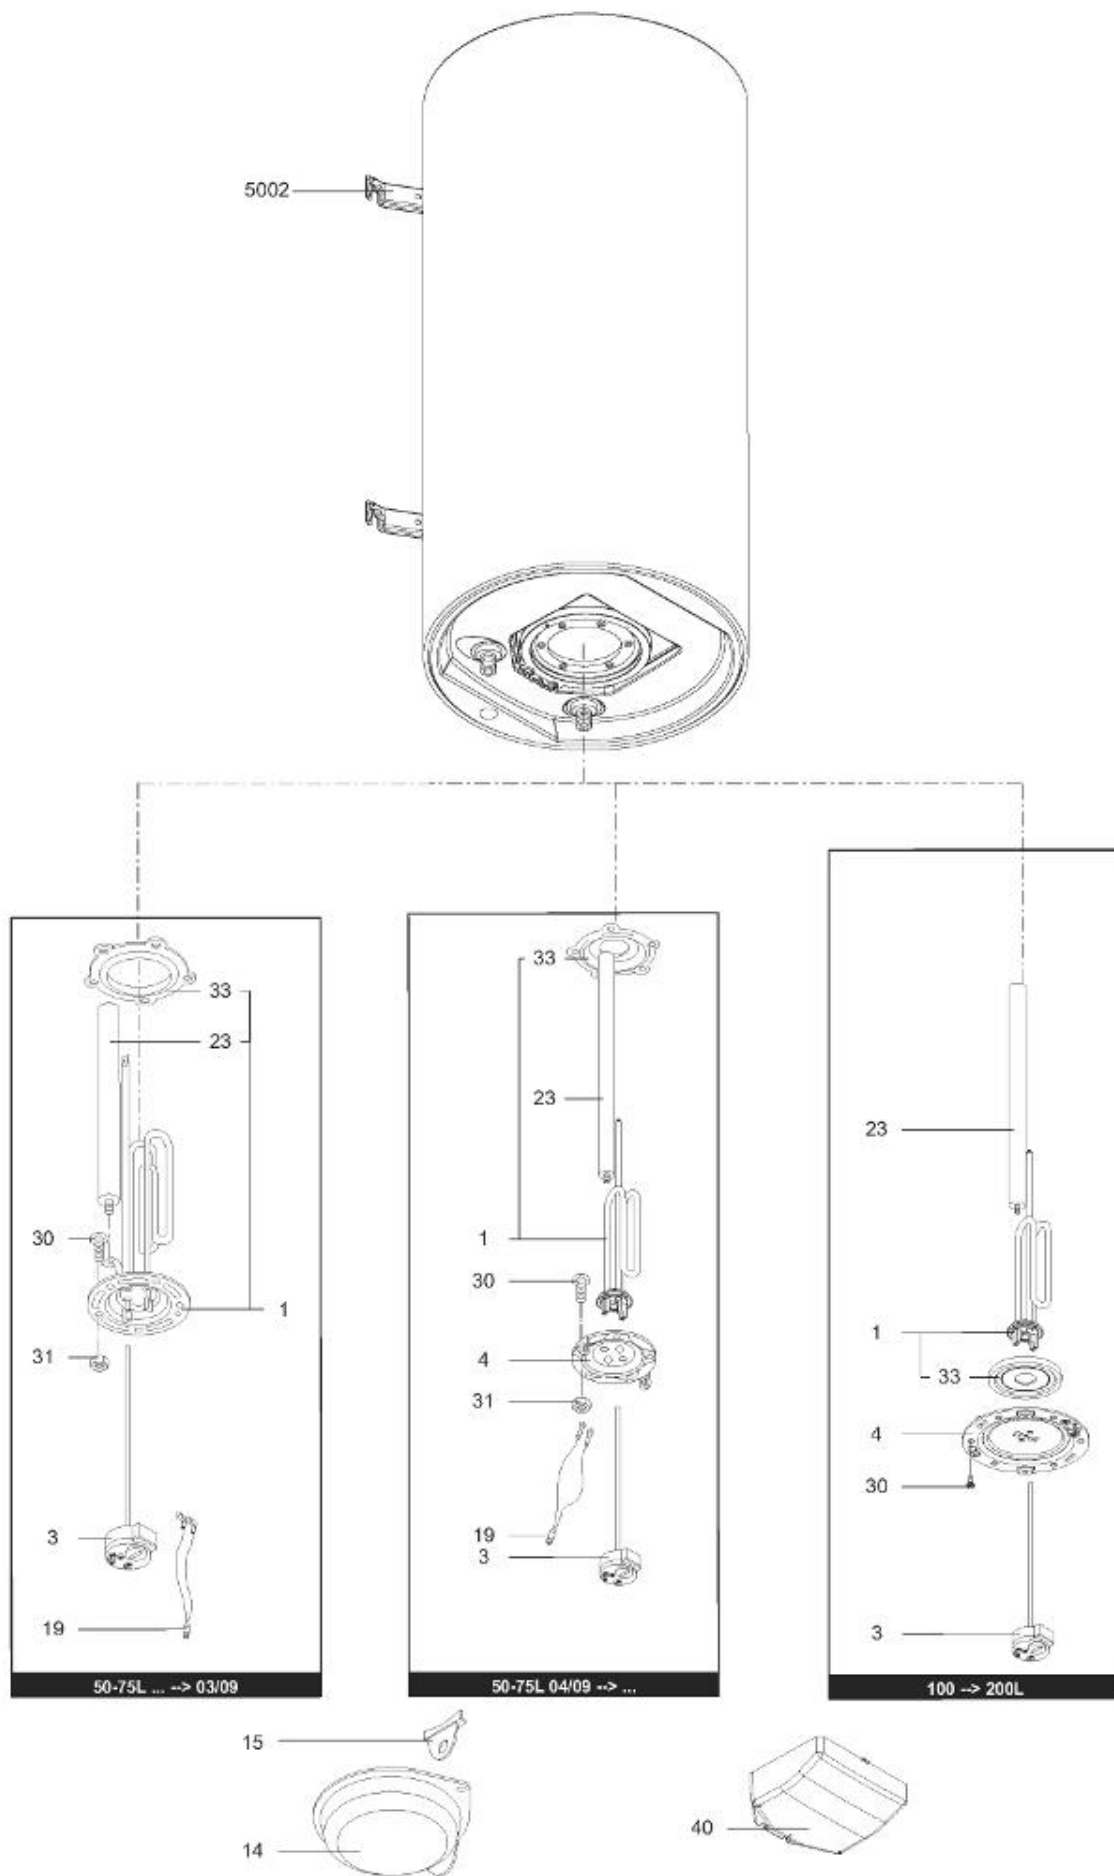

LISTE DE PIECES

11/04/2016

<i>Produit</i>	3000326 - ARI 150 VERT 560 THER MO EU
<i>Modèle</i>	150L VERTICAL BLINDEE
<i>Marque</i>	ARISTON
<i>Date</i>	21/12/2015

Table		VERTICAL - THER							
Rep.	Référence	ALIAS	Désignation	Remplacé par	Date début	Date fin	Multiple de vente	Tarif Public Unitaire HT	
1	60000688		RESISTANCE BLINDEE 1800W				1		
3	691219		THERMOSTAT TBS L.300				1		
4	60000686		CONTRE BRIDE				1		
15	65113517		PASSE-CABLE		11/13		1		
23	61402252-01		ANODE D:21,3 L:430 M5-M8				1		
30	60000681		VIS DE FIXATION EMBASE M 8-14 (6 PCES)				1		
33	60000687		JOINT BRIDE Ø 105				1		
40	60002570		CAPOT				1		
5002	912006		PATTE MURALE D:470-505-560				1		