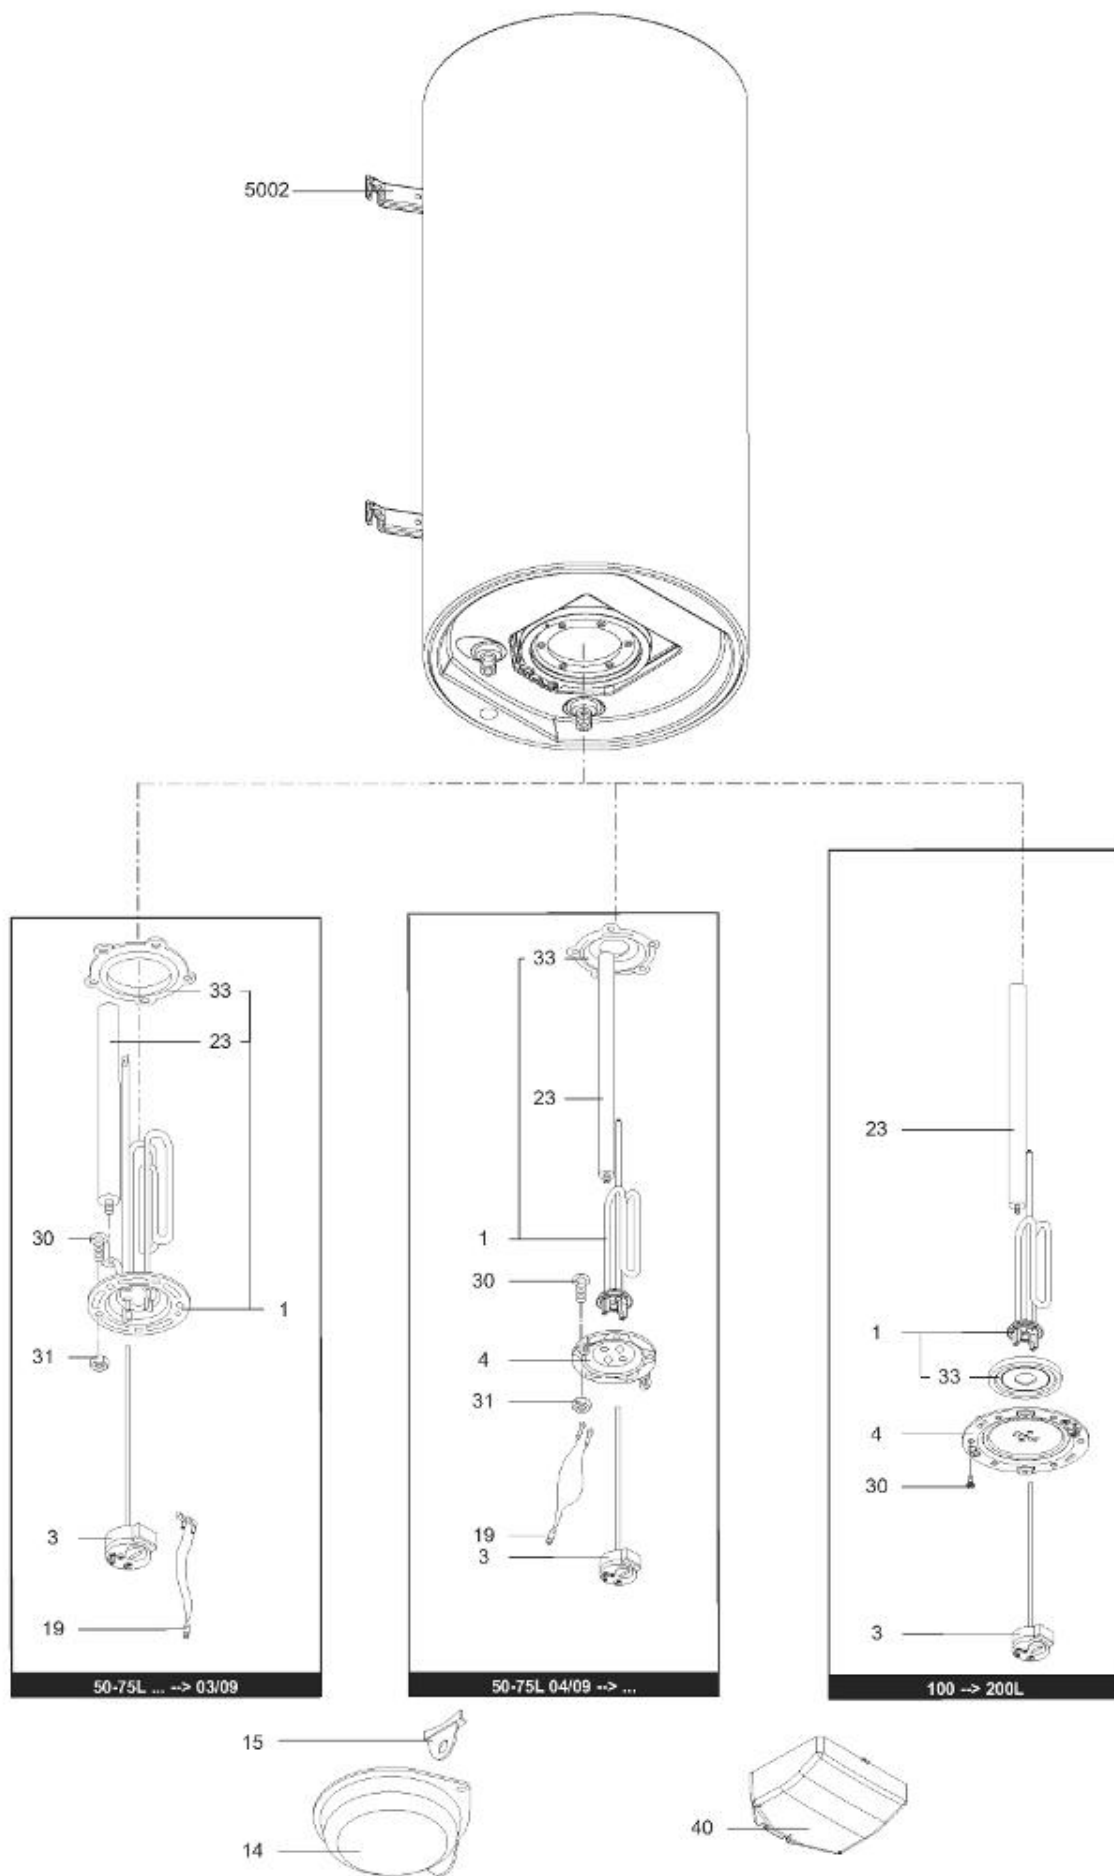

LISTE DE PIECES

11/04/2016

<i>Produit</i>	3000060 - ARI 150 VERT 560 THER MO
<i>Modèle</i>	150L VERTICAL BLINDEE
<i>Marque</i>	ARISTON
<i>Date</i>	21/12/2015

Table		VERTICAL - THER							
Rep.	Référence	ALIAS	Désignation	Remplacé par	Date début	Date fin	Multiple de vente	Tarif Public Unitaire HT	
1	60000688		RESISTANCE BLINDEE 1800W				1		
3	691219		THERMOSTAT TBS L.300				1		
4	60000686		CONTRE BRIDE				1		
23	61402252-01		ANODE D:21,3 L:430 M5-M8				1		
30	60000681		VIS DE FIXATION EMBASE M 8-14 (6 PCES)				1		
33	60000687		JOINT BRIDE Ø 105				1		
40	60000705		CAPOT				1		
5002	912006		PATTE MURALE D:470-505-560				1		