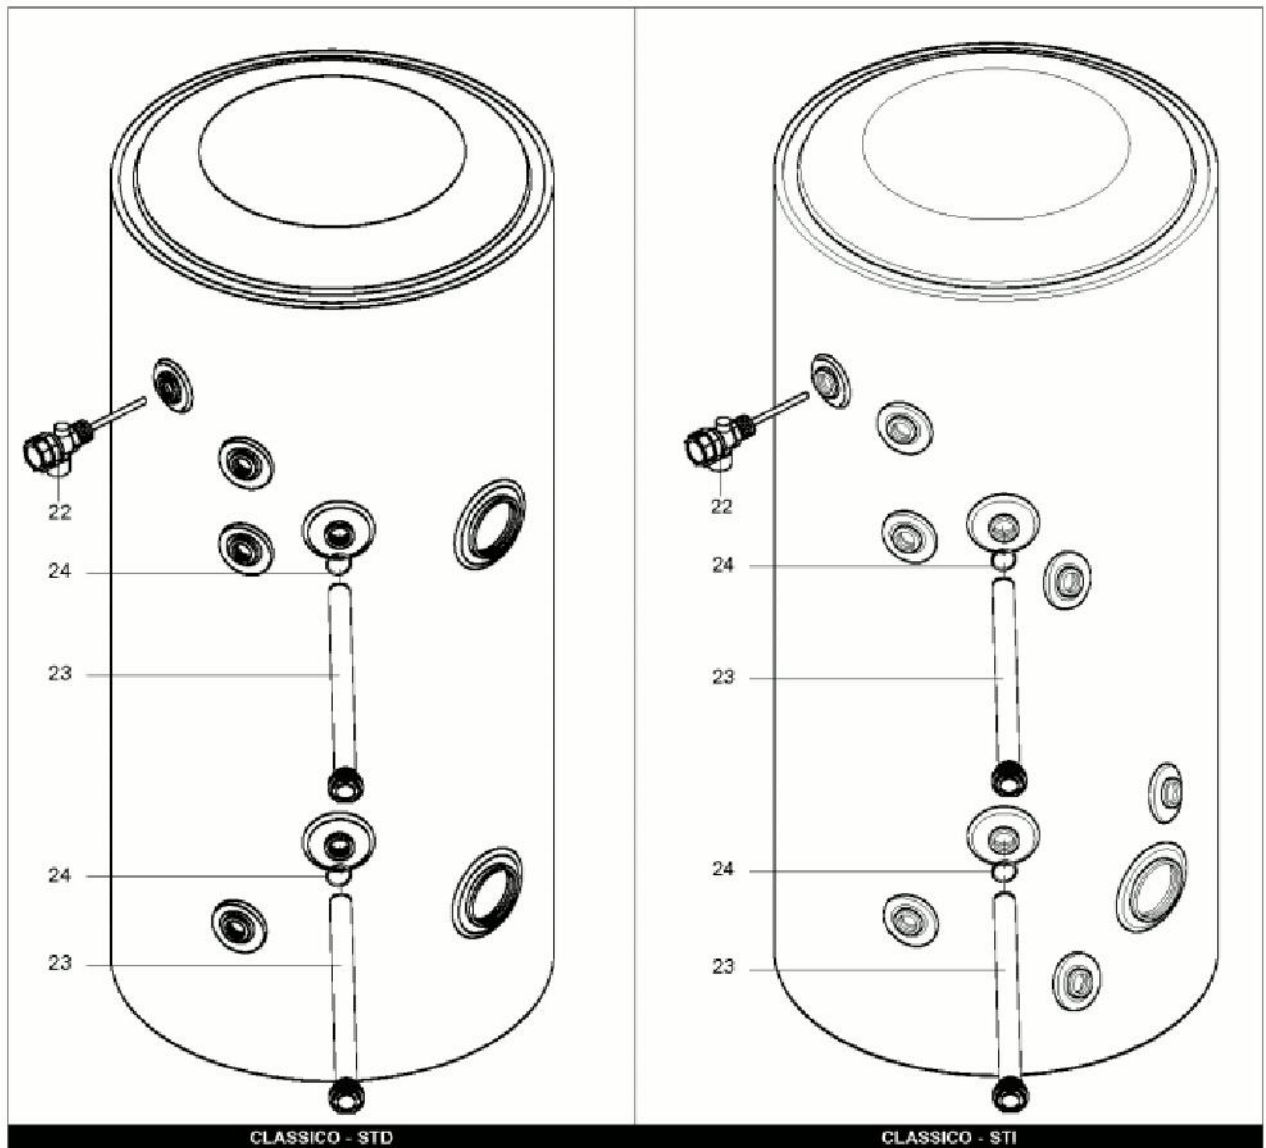

LISTE DE PIECES

11/04/2016

<i>Produit</i>	894053 - Classico STD 150
<i>Modèle</i>	150L STABLE BLINDEE
<i>Marque</i>	ARISTON
<i>Date</i>	04/07/2013

Table		STD - STI							
Rep.	Référence	ALIAS	Désignation	Remplacé par	Date début	Date fin	Multiple de vente	Tarif Public Unitaire HT	
1	65101884		RESISTANCE+TH ISOLANT+ANODE				1		
3	691216		THERMOSTAT A CANNE L:300			03/09	1		
3	65110976		THERMOSTAT TBS L:450		03/09		1		
22	60000225		GROUPE DE SECURITE (Pochette)				1		
22	969046		SOUPAPE PRESSION/TEMPERATURE 1/2				1		
23	919054		ANODE D:26 L:320+BOUCHON M1	919054-01			1		
24	65101038		JOINT ANODE				1		
33	924087		JOINT DE RESISTANCE				1		
51	60000208		PIED HT 50				1		
70	60000223		VASE D'EXPANSION 12L				1		