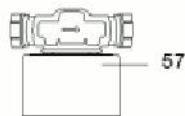

LISTE DE PIECES

11/04/2016

<i>Produit</i>	894053 - Classico STD 150
<i>Modèle</i>	150L STABLE BLINDEE
<i>Marque</i>	ARISTON
<i>Date</i>	04/07/2013

Table		STD - STI							
Rep.	Référence	ALIAS	Désignation	Remplacé par	Date début	Date fin	Multiple de vente	Tarif Public Unitaire HT	
1	65101884		RESISTANCE+TH ISOLANT+ANODE				1		
3	691216		THERMOSTAT A CANNE L:300			03/09	1		
3	65110976		THERMOSTAT TBS L:450		03/09		1		
22	60000225		GROUPE DE SECURITE (Pochette)				1		
22	969046		SOUPAPE PRESSION/TEMPERATURE 1/2				1		
23	919054		ANODE D:26 L:320+BOUCHON M1	919054-01			1		
24	65101038		JOINT ANODE				1		
33	924087		JOINT DE RESISTANCE				1		
51	60000208		PIED HT 50				1		
70	60000223		VASE D'EXPANSION 12L				1		