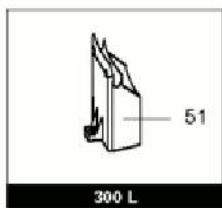

LISTE DE PIECES

11/04/2016

<i>Produit</i>	894053 - Classico STD 150
<i>Modèle</i>	150L STABLE BLINDEE
<i>Marque</i>	ARISTON
<i>Date</i>	04/07/2013

Table		STD - STI							
Rep.	Référence	ALIAS	Désignation	Remplacé par	Date début	Date fin	Multiple de vente	Tarif Public Unitaire HT	
1	65101884		RESISTANCE+TH ISOLANT+ANODE				1		
3	691216		THERMOSTAT A CANNE L:300			03/09	1		
3	65110976		THERMOSTAT TBS L:450		03/09		1		
22	60000225		GROUPE DE SECURITE (Pochette)				1		
22	969046		SOUPAPE PRESSION/TEMPERATURE 1/2				1		
23	919054		ANODE D:26 L:320+BOUCHON M1	919054-01			1		
24	65101038		JOINT ANODE				1		
33	924087		JOINT DE RESISTANCE				1		
51	60000208		PIED HT 50				1		
70	60000223		VASE D'EXPANSION 12L				1		