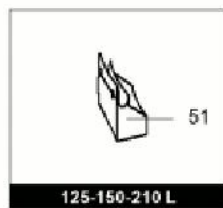

LISTE DE PIECES

11/04/2016

<i>Produit</i>	894053 - Classico STD 150
<i>Modèle</i>	150L STABLE BLINDEE
<i>Marque</i>	ARISTON
<i>Date</i>	04/07/2013

Table		STD - STI							
Rep.	Référence	ALIAS	Désignation	Remplacé par	Date début	Date fin	Multiple de vente	Tarif Public Unitaire HT	
1	65101884		RESISTANCE+TH ISOLANT+ANODE				1		
3	691216		THERMOSTAT A CANNE L:300			03/09	1		
3	65110976		THERMOSTAT TBS L:450		03/09		1		
22	60000225		GROUPE DE SECURITE (Pochette)				1		
22	969046		SOUPAPE PRESSION/TEMPERATURE 1/2				1		
23	919054		ANODE D:26 L:320+BOUCHON M1	919054-01			1		
24	65101038		JOINT ANODE				1		
33	924087		JOINT DE RESISTANCE				1		
51	60000208		PIED HT 50				1		
70	60000223		VASE D'EXPANSION 12L				1		