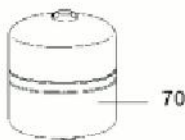

LISTE DE PIECES

11/04/2016

<i>Produit</i>	894053 - Classico STD 150
<i>Modèle</i>	150L STABLE BLINDEE
<i>Marque</i>	ARISTON
<i>Date</i>	04/07/2013

Table		STD - STI							
Rep.	Référence	ALIAS	Désignation	Remplacé par	Date début	Date fin	Multiple de vente	Tarif Public Unitaire HT	
1	65101884		RESISTANCE+TH ISOLANT+ANODE				1		
3	691216		THERMOSTAT A CANNE L:300			03/09	1		
3	65110976		THERMOSTAT TBS L:450		03/09		1		
22	60000225		GROUPE DE SECURITE (Pochette)				1		
22	969046		SOUPAPE PRESSION/TEMPERATURE 1/2				1		
23	919054		ANODE D:26 L:320+BOUCHON M1	919054-01			1		
24	65101038		JOINT ANODE				1		
33	924087		JOINT DE RESISTANCE				1		
51	60000208		PIED HT 50				1		
70	60000223		VASE D'EXPANSION 12L				1		