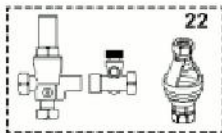

LISTE DE PIECES

11/04/2016

<i>Produit</i>	894053 - Classico STD 150
<i>Modèle</i>	150L STABLE BLINDEE
<i>Marque</i>	ARISTON
<i>Date</i>	04/07/2013

Table		STD - STI							
Rep.	Référence	ALIAS	Désignation	Remplacé par	Date début	Date fin	Multiple de vente	Tarif Public Unitaire HT	
1	65101884		RESISTANCE+TH ISOLANT+ANODE				1		
3	691216		THERMOSTAT A CANNE L:300			03/09	1		
3	65110976		THERMOSTAT TBS L:450		03/09		1		
22	60000225		GROUPE DE SECURITE (Pochette)				1		
22	969046		SOUPAPE PRESSION/TEMPERATURE 1/2				1		
23	919054		ANODE D:26 L:320+BOUCHON M1	919054-01			1		
24	65101038		JOINT ANODE				1		
33	924087		JOINT DE RESISTANCE				1		
51	60000208		PIED HT 50				1		
70	60000223		VASE D'EXPANSION 12L				1		