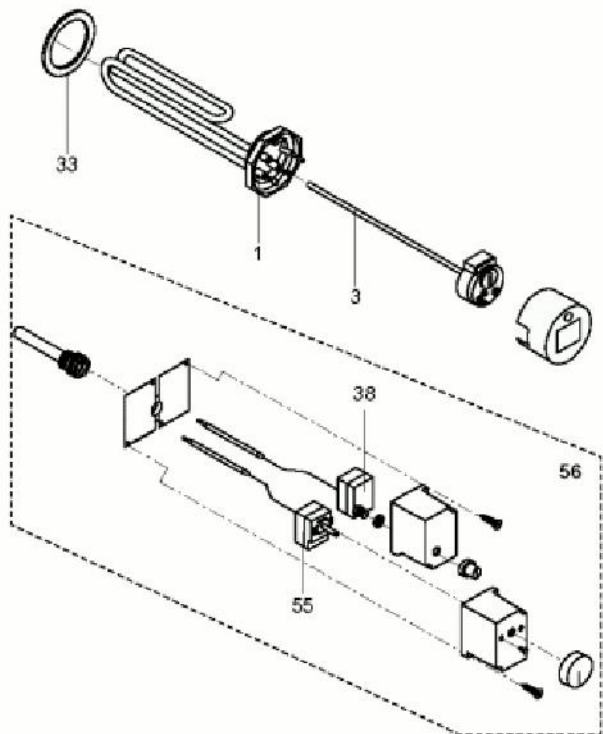

LISTE DE PIECES

11/04/2016

<i>Produit</i>	894053 - Classico STD 150
<i>Modèle</i>	150L STABLE BLINDEE
<i>Marque</i>	ARISTON
<i>Date</i>	04/07/2013

Table		STD - STI							
Rep.	Référence	ALIAS	Désignation	Remplacé par	Date début	Date fin	Multiple de vente	Tarif Public Unitaire HT	
1	65101884		RESISTANCE+TH ISOLANT+ANODE				1		
3	691216		THERMOSTAT A CANNE L:300			03/09	1		
3	65110976		THERMOSTAT TBS L:450		03/09		1		
22	60000225		GROUPE DE SECURITE (Pochette)				1		
22	969046		SOUPAPE PRESSION/TEMPERATURE 1/2				1		
23	919054		ANODE D:26 L:320+BOUCHON M1	919054-01			1		
24	65101038		JOINT ANODE				1		
33	924087		JOINT DE RESISTANCE				1		
51	60000208		PIED HT 50				1		
70	60000223		VASE D'EXPANSION 12L				1		