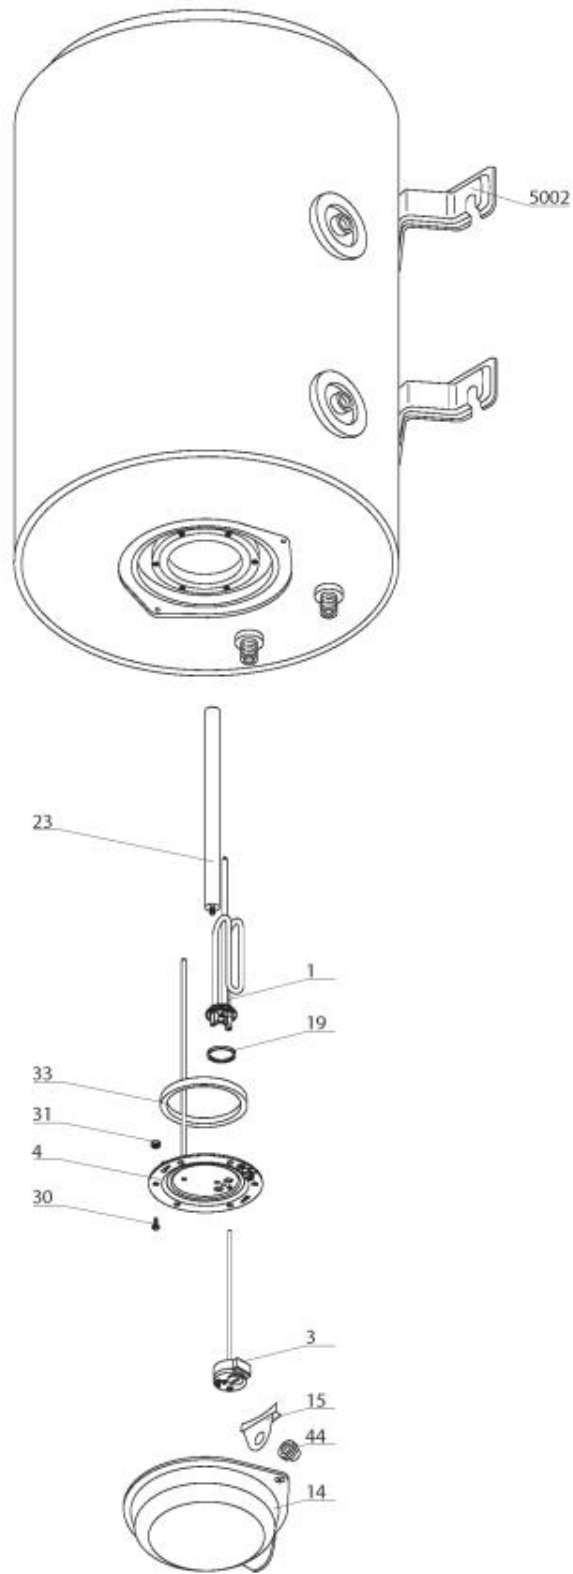

LISTE DE PIECES

11/04/2016

| | |
|----------------|-----------------------------------|
| <i>Produit</i> | 3070167 - ARI 150 VERT 560 TMI_MO |
| <i>Modèle</i> | 150L MIXTE |
| <i>Marque</i> | ARISTON |
| <i>Date</i> | 18/04/2012 |

| Table | | MIXTES - TMI | | | | | | | |
|-------|-------------|--------------|-----------------------------|--------------|------------|----------|-------------------|--------------------------|--|
| Rep. | Référence | ALIAS | Désignation | Remplacé par | Date début | Date fin | Multiple de vente | Tarif Public Unitaire HT | |
| 1 | 60000689 | | RESISTANCE BLINDEE 2200W | | 12/07 | | 1 | | |
| 3 | 691219 | | THERMOSTAT TBS L.300 | | 12/07 | | 1 | | |
| 4 | 60001047 | | CONTRE BRIDE | | 12/07 | | 1 | | |
| 14 | 926115 | | CAPOT BLANC | 60002276 | | | 1 | | |
| 15 | 926124 | | SUPPORT PASSE-CABLE | | | | 1 | | |
| 19 | 65402015 | | JOINT TORIQUE (TP CUIVRE) | | 12/07 | | 1 | | |
| 23 | 61402252-01 | | ANODE D:21,3 L:430 M5-M8 | | | | 1 | | |
| 30 | 61315253 | | VIS AUTOTARAUDEUSE M 8-16 | 60000681 | 12/07 | | 1 | | |
| 33 | 60071829 | | JOINT BRIDE D:121.3-105-7.1 | | 12/07 | | 1 | | |
| 44 | 65102743 | | KIT PASSE-CABLES + VIS | | 02/07 | | 1 | | |
| 5002 | 912006 | | PATTE MURALE D:470-505-560 | | | | 1 | | |