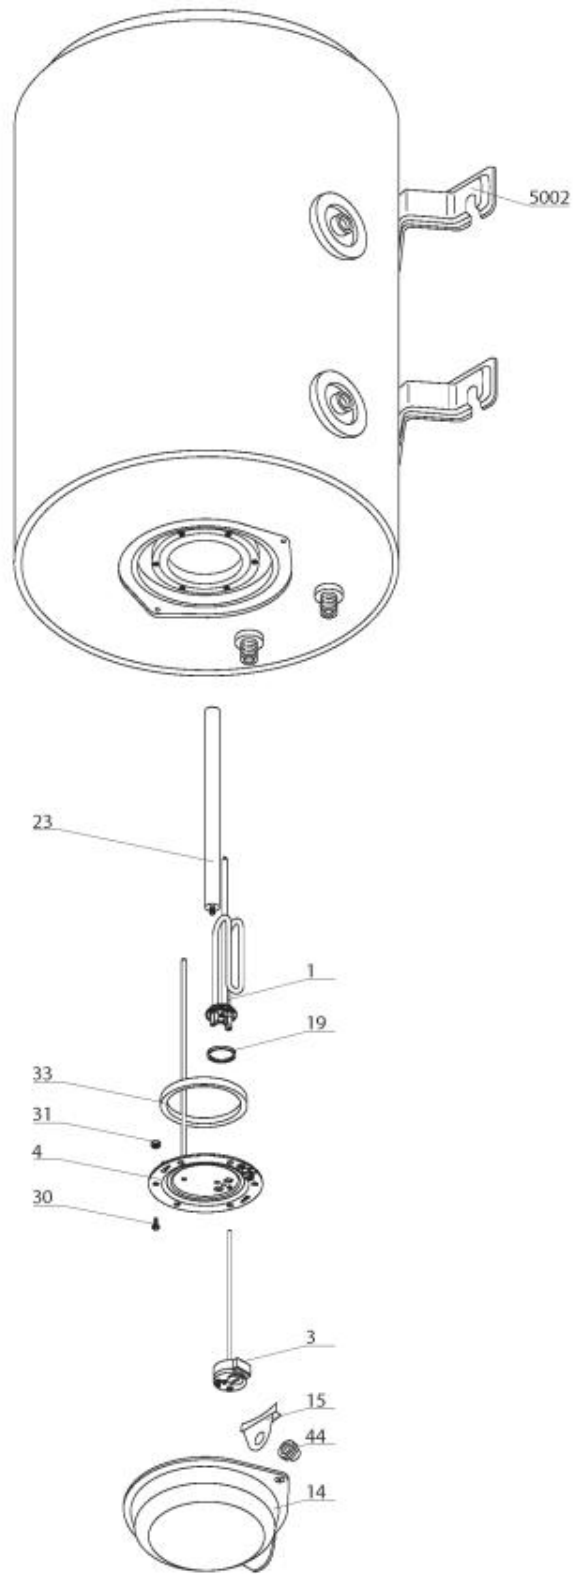

LISTE DE PIECES

11/04/2016

<i>Produit</i>	892385 - ar 150 tmi
<i>Modèle</i>	150L MIXTE
<i>Marque</i>	ARISTON
<i>Date</i>	18/04/2012

Table		MIXTES - TMI							
Rep.	Référence	ALIAS	Désignation	Remplacé par	Date début	Date fin	Multiple de vente	Tarif Public Unitaire HT	
1	816077		RESISTANCE BLINDEE 2500W 230V 2 SONDAS			12/07	1		
1	60000689		RESISTANCE BLINDEE 2200W		12/07		1		
3	691220		THERMOSTAT EMBROCHABLE TBS L.450 230V			12/07	1		
3	691219		THERMOSTAT TBS L.300		12/07		1		
4	60001047		CONTRE BRIDE		12/07		1		
14	926115		CAPOT BLANC	60002276			1		
15	926124		SUPPORT PASSE-CABLE				1		
19	65402015		JOINT TORIQUE (TP CUIVRE)		12/07		1		
23	61402252-01		ANODE D:21,3 L:430 M5-M8				1		
30	918001		VIS M8X25			12/07	1		
30	61315253		VIS AUTOTARAUDEUSE M 8-16	60000681	12/07		1		
31	918004		ECROU FIXATION EMBASE M8			12/07	1		
33	924001		JOINT BRIDE 5 TROUS D.75			12/07	1		
33	60071829		JOINT BRIDE D:121.3-105-7.1		12/07		1		
44	926042		PASSE CABLE + VIS			02/07	1		
44	65102743		KIT PASSE-CABLES + VIS		02/07		1		
5002	912006		PATTE MURALE D:470-505-560				1		