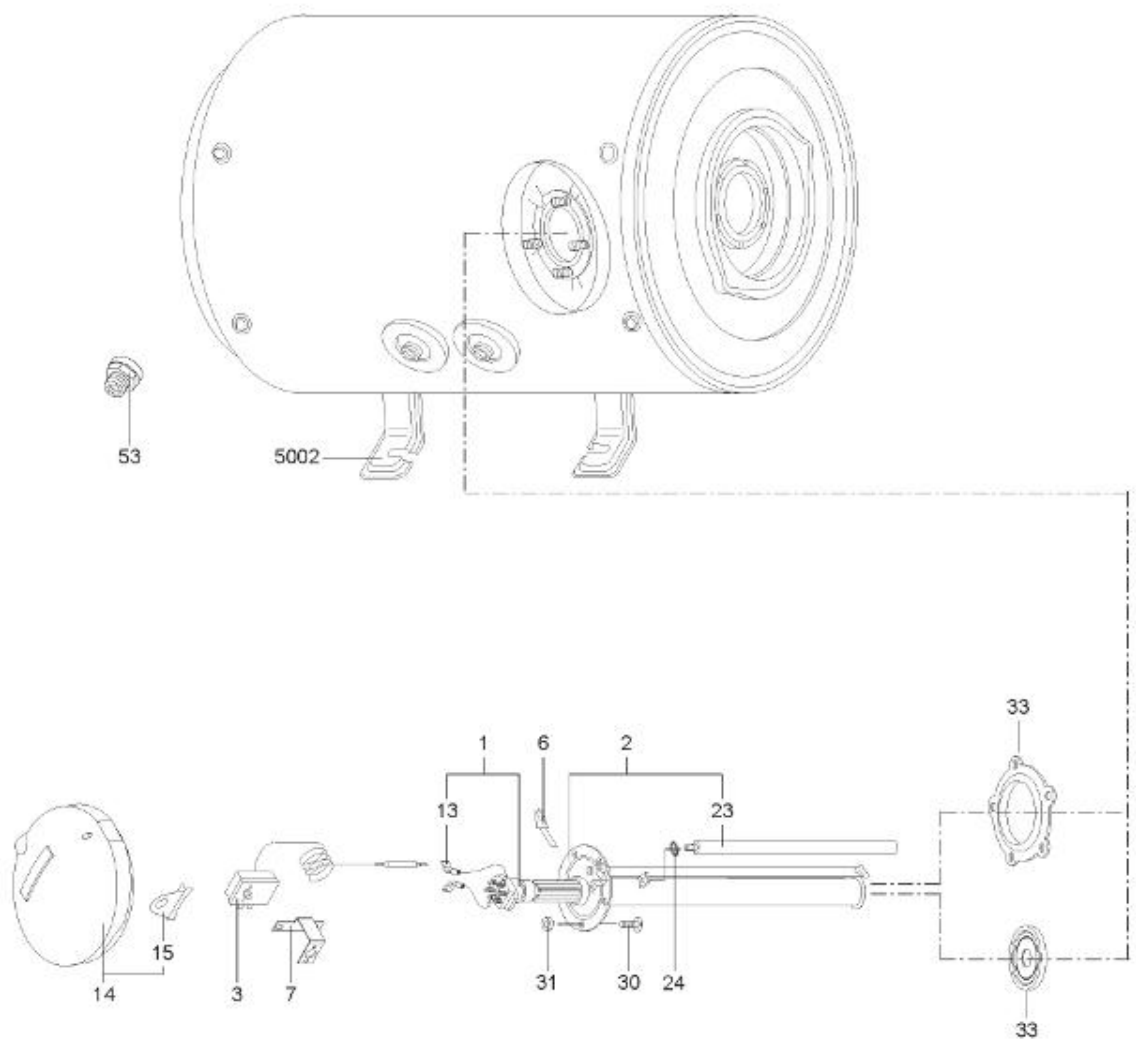

*LISTE DE PIECES*

11/04/2016

<i>Produit</i>	3000356 - ARI 150 HORB 560 STEA MO EU
<i>Modèle</i>	150L HORIZONTAL STEATITE
<i>Marque</i>	ARISTON
<i>Date</i>	05/11/2015

Table		HORIZONTAL - STEAT.							
Rep.	Référence	ALIAS	Désignation	Remplacé par	Date début	Date fin	Multiple de vente	Tarif Public Unitaire HT	
1	60000190-01		RESISTANCE STEATITE 2000W D.50				1		
2	60002695		EMBASE D.105 STEA HORB				1		
3	60000954		THERMOSTAT A BULBES				1		
6	60072531		PATTE DE FIXATION				1		
7	60002700		SUPPORT THERMOSTAT				1		
13	61401779		CABLAGE (BRUN)				1		
14	60002693		CAPOT				1		
15	60002702		SUPPORT PASSE-CABLE				1		
23	60000797		ANODE D:25.5 L:440 M8				1		
24	61402251		JOINT ANODE				1		
30	918001		VIS M8X25				1		
30	918064		VIS DE FIXATION EMBASE M 8-20				1		
31	918004		ECROU FIXATION EMBASE M8				1		
33	60002697		JOINT BRIDE Ø 105				1		
53	926195		RACCORDS DIELECTRI. 3/4-75 A 300L KIT				1		
5002	290280		SUPPORT MURAL		10/07		1		