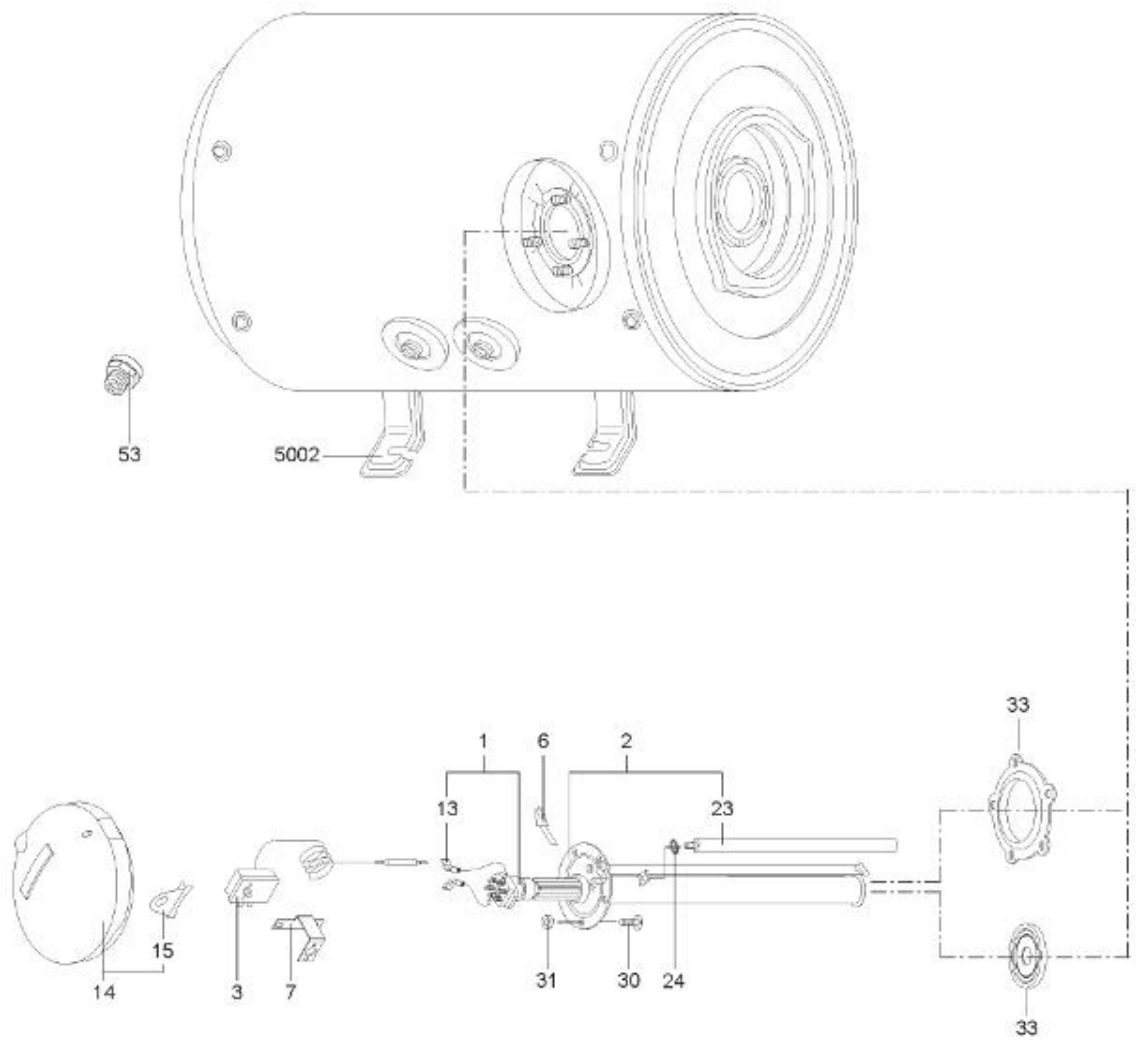

LISTE DE PIECES

11/04/2016

<i>Produit</i>	3010146 - ARI 150 HORB 560 STEA MO
<i>Modèle</i>	150L HORIZONTAL STEATITE
<i>Marque</i>	ARISTON
<i>Date</i>	05/11/2015

Table		HORIZONTAL - STEAT.							
Rep.	Référence	ALIAS	Désignation	Remplacé par	Date début	Date fin	Multiple de vente	Tarif Public Unitaire HT	
1	396004-01		RESISTANCE STEATITE 2000W D.39				1		
2	396037		EMBASE 5 TR D.45 L.497+ANODE D.18 L400				1		
3	60000954		THERMOSTAT A BULBES				1		
6	65101298		SUPPORT RESISTANCE STEATITE				1		
7	60000955		SUPPORT THERMOSTAT				1		
13	61401779		CABLAGE (BRUN)				1		
14	926166		CAPOT BLANC				1		
15	926124		SUPPORT PASSE-CABLE				1		
23	61402252-01		ANODE D:21,3 L:430 M5-M8				1		
30	918064		VIS DE FIXATION EMBASE M 8-20				1		
30	918001		VIS M8X25				1		
31	918004		ECROU FIXATION EMBASE M8				1		
33	924001		JOINT BRIDE 5 TROUS D.75				1		
53	926195		RACCORDS DIELECTRI. 3/4-75 A 300L KIT				1		
5002	912006		PATTE MURALE D:470-505-560			10/07	1		
5002	290280		SUPPORT MURAL		10/07		1		