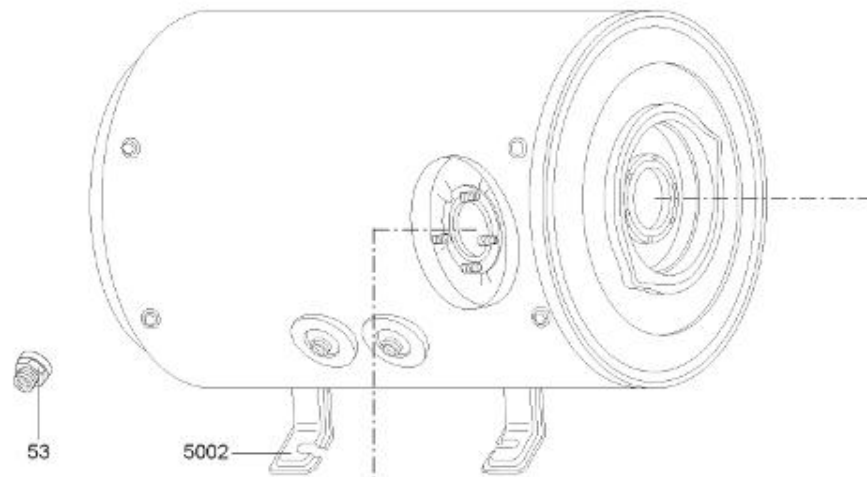

LISTE DE PIECES

11/04/2016

<i>Produit</i>	3000365 - ARI 150 HORD 560 THER MO EU
<i>Modèle</i>	150L HORIZONTAL BLINDEE
<i>Marque</i>	ARISTON
<i>Date</i>	17/11/2015

Table		HORIZONTAL - TP							
Rep.	Référence	ALIAS	Désignation	Remplacé par	Date début	Date fin	Multiple de vente	Tarif Public Unitaire HT	
1	60000706		RESISTANCE BLINDEE 2000W				1		
3	691214		THERMOSTAT				1		
4	60000686		CONTRE BRIDE				1		
14	60002583		CAPOT				1		
15	65113517		PASSE-CABLE		04/14		1		
23	993014-01		ANODE D:25,5 L:230 M5-M8				1		
30	60000681		VIS DE FIXATION EMBASE M 8-14 (6 PCES)				1		
33	60000687		JOINT BRIDE Ø 105				1		
5002	912006		PATTE MURALE D:470-505-560				1		