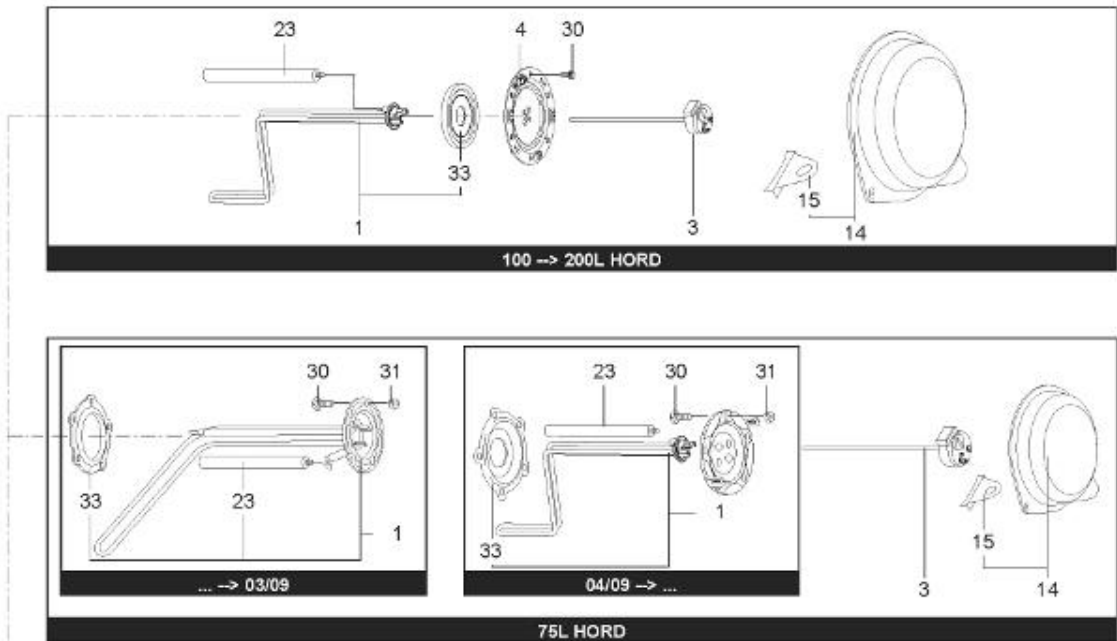

LISTE DE PIECES

11/04/2016

<i>Produit</i>	3000365 - ARI 150 HORD 560 THER MO EU
<i>Modèle</i>	150L HORIZONTAL BLINDEE
<i>Marque</i>	ARISTON
<i>Date</i>	17/11/2015

Table		HORIZONTAL - TP							
Rep.	Référence	ALIAS	Désignation	Remplacé par	Date début	Date fin	Multiple de vente	Tarif Public Unitaire HT	
1	60000706		RESISTANCE BLINDEE 2000W				1		
3	691214		THERMOSTAT				1		
4	60000686		CONTRE BRIDE				1		
14	60002583		CAPOT				1		
15	65113517		PASSE-CABLE		04/14		1		
23	993014-01		ANODE D:25,5 L:230 M5-M8				1		
30	60000681		VIS DE FIXATION EMBASE M 8-14 (6 PCES)				1		
33	60000687		JOINT BRIDE Ø 105				1		
5002	912006		PATTE MURALE D:470-505-560				1		