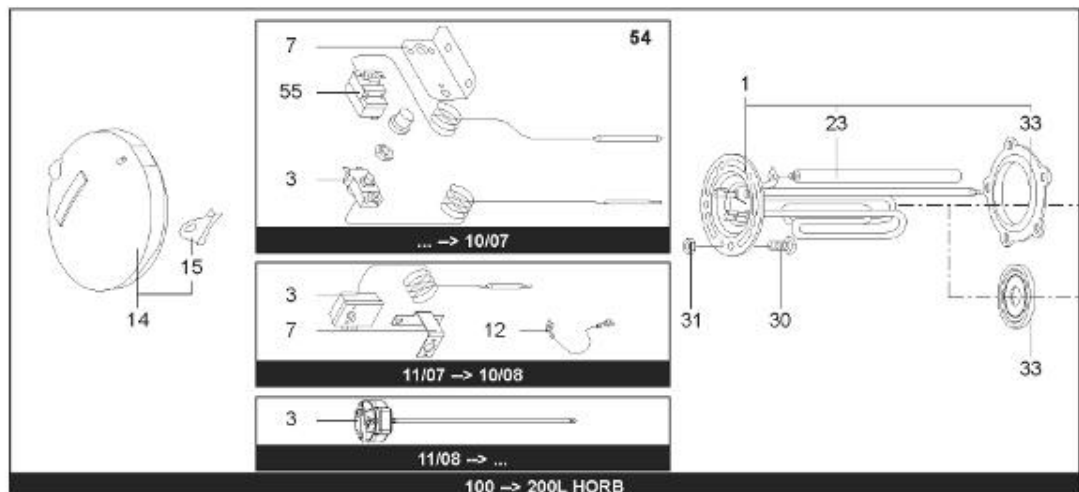

LISTE DE PIECES

11/04/2016

<i>Produit</i>	3000365 - ARI 150 HORD 560 THER MO EU
<i>Modèle</i>	150L HORIZONTAL BLINDEE
<i>Marque</i>	ARISTON
<i>Date</i>	17/11/2015

Table		HORIZONTAL - TP							
Rep.	Référence	ALIAS	Désignation	Remplacé par	Date début	Date fin	Multiple de vente	Tarif Public Unitaire HT	
1	60000706		RESISTANCE BLINDEE 2000W				1		
3	691214		THERMOSTAT				1		
4	60000686		CONTRE BRIDE				1		
14	60002583		CAPOT				1		
15	65113517		PASSE-CABLE		04/14		1		
23	993014-01		ANODE D:25,5 L:230 M5-M8				1		
30	60000681		VIS DE FIXATION EMBASE M 8-14 (6 PCES)				1		
33	60000687		JOINT BRIDE Ø 105				1		
5002	912006		PATTE MURALE D:470-505-560				1		