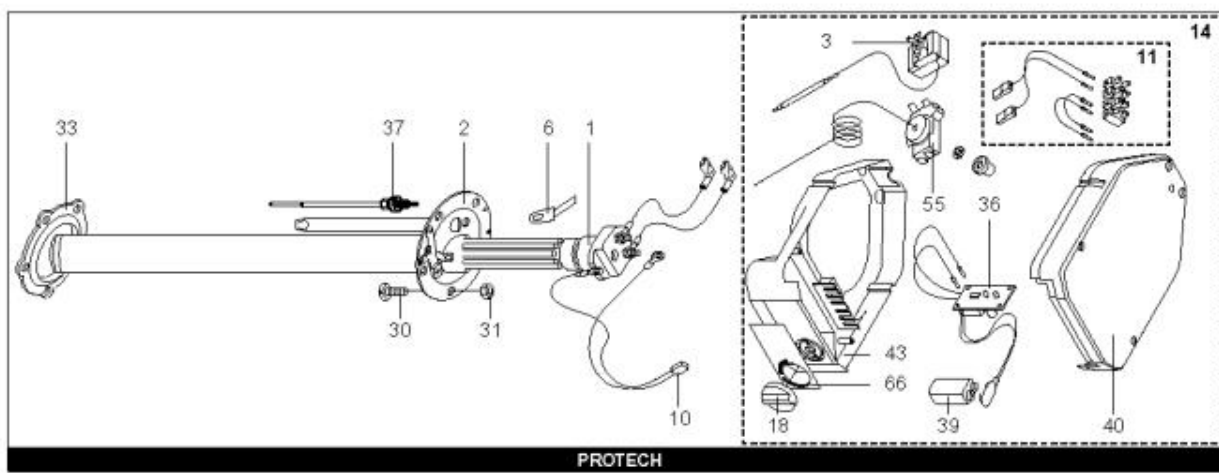

LISTE DE PIECES

11/04/2016

<i>Produit</i>	892374 - ar 150 hml
<i>Modèle</i>	150L HORIZONTAL BLINDEE
<i>Marque</i>	ARISTON
<i>Date</i>	16/04/2012

Table		HORIZONTAL							
Rep.	Référence	ALIAS	Désignation	Remplacé par	Date début	Date fin	Multiple de vente	Tarif Public Unitaire HT	
1	816107		RESISTANCE BLINDEE 2000W 230V D.75+ANO				1		
3	691214		THERMOSTAT				1		
14	926041		CAPOT GRIS				1		
23	993014-01		ANODE D:25,5 L:230 M5-M8				1		
30	918064		VIS DE FIXATION EMBASE M 8-20				1		
31	918004		ECROU FIXATION EMBASE M8				1		
33	924001		JOINT BRIDE 5 TROUS D.75				1		
5002	912006		PATTE MURALE D:470-505-560				1		