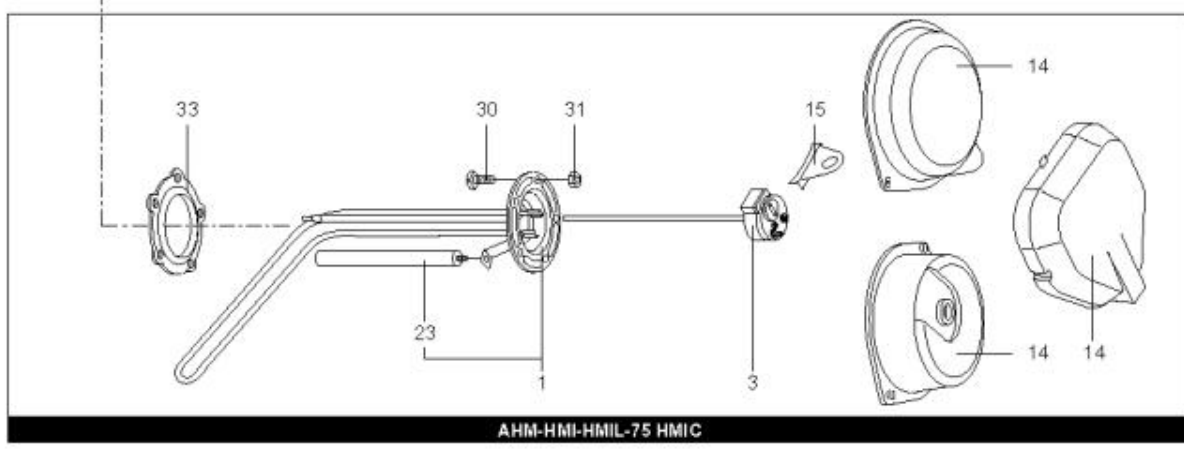

LISTE DE PIECES

11/04/2016

<i>Produit</i>	892374 - ar 150 hml
<i>Modèle</i>	150L HORIZONTAL BLINDEE
<i>Marque</i>	ARISTON
<i>Date</i>	16/04/2012

Table		HORIZONTAL							
Rep.	Référence	ALIAS	Désignation	Remplacé par	Date début	Date fin	Multiple de vente	Tarif Public Unitaire HT	
1	816107		RESISTANCE BLINDEE 2000W 230V D.75+ANO				1		
3	691214		THERMOSTAT				1		
14	926041		CAPOT GRIS				1		
23	993014-01		ANODE D:25,5 L:230 M5-M8				1		
30	918064		VIS DE FIXATION EMBASE M 8-20				1		
31	918004		ECROU FIXATION EMBASE M8				1		
33	924001		JOINT BRIDE 5 TROUS D.75				1		
5002	912006		PATTE MURALE D:470-505-560				1		