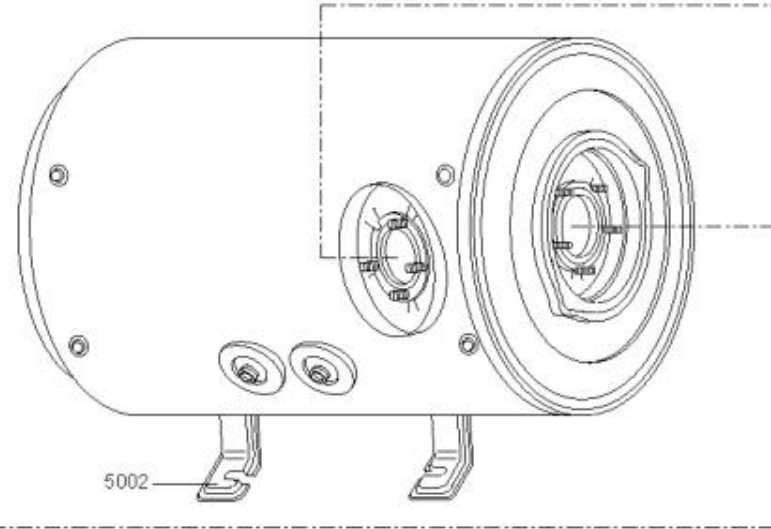

LISTE DE PIECES

11/04/2016

<i>Produit</i>	892374 - ar 150 hml
<i>Modèle</i>	150L HORIZONTAL BLINDEE
<i>Marque</i>	ARISTON
<i>Date</i>	16/04/2012

Table		HORIZONTAL							
Rep.	Référence	ALIAS	Désignation	Remplacé par	Date début	Date fin	Multiple de vente	Tarif Public Unitaire HT	
1	816107		RESISTANCE BLINDEE 2000W 230V D.75+ANO				1		
3	691214		THERMOSTAT				1		
14	926041		CAPOT GRIS				1		
23	993014-01		ANODE D:25,5 L:230 M5-M8				1		
30	918064		VIS DE FIXATION EMBASE M 8-20				1		
31	918004		ECROU FIXATION EMBASE M8				1		
33	924001		JOINT BRIDE 5 TROUS D.75				1		
5002	912006		PATTE MURALE D:470-505-560				1		