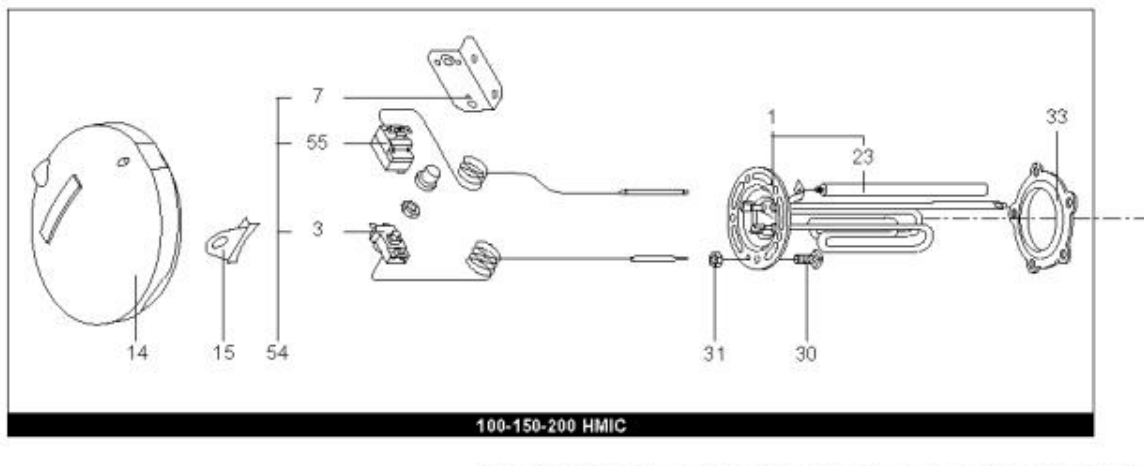

LISTE DE PIECES

11/04/2016

<i>Produit</i>	892374 - ar 150 hml
<i>Modèle</i>	150L HORIZONTAL BLINDEE
<i>Marque</i>	ARISTON
<i>Date</i>	16/04/2012

Table		HORIZONTAL							
Rep.	Référence	ALIAS	Désignation	Remplacé par	Date début	Date fin	Multiple de vente	Tarif Public Unitaire HT	
1	816107		RESISTANCE BLINDEE 2000W 230V D.75+ANO				1		
3	691214		THERMOSTAT				1		
14	926041		CAPOT GRIS				1		
23	993014-01		ANODE D:25,5 L:230 M5-M8				1		
30	918064		VIS DE FIXATION EMBASE M 8-20				1		
31	918004		ECROU FIXATION EMBASE M8				1		
33	924001		JOINT BRIDE 5 TROUS D.75				1		
5002	912006		PATTE MURALE D:470-505-560				1		