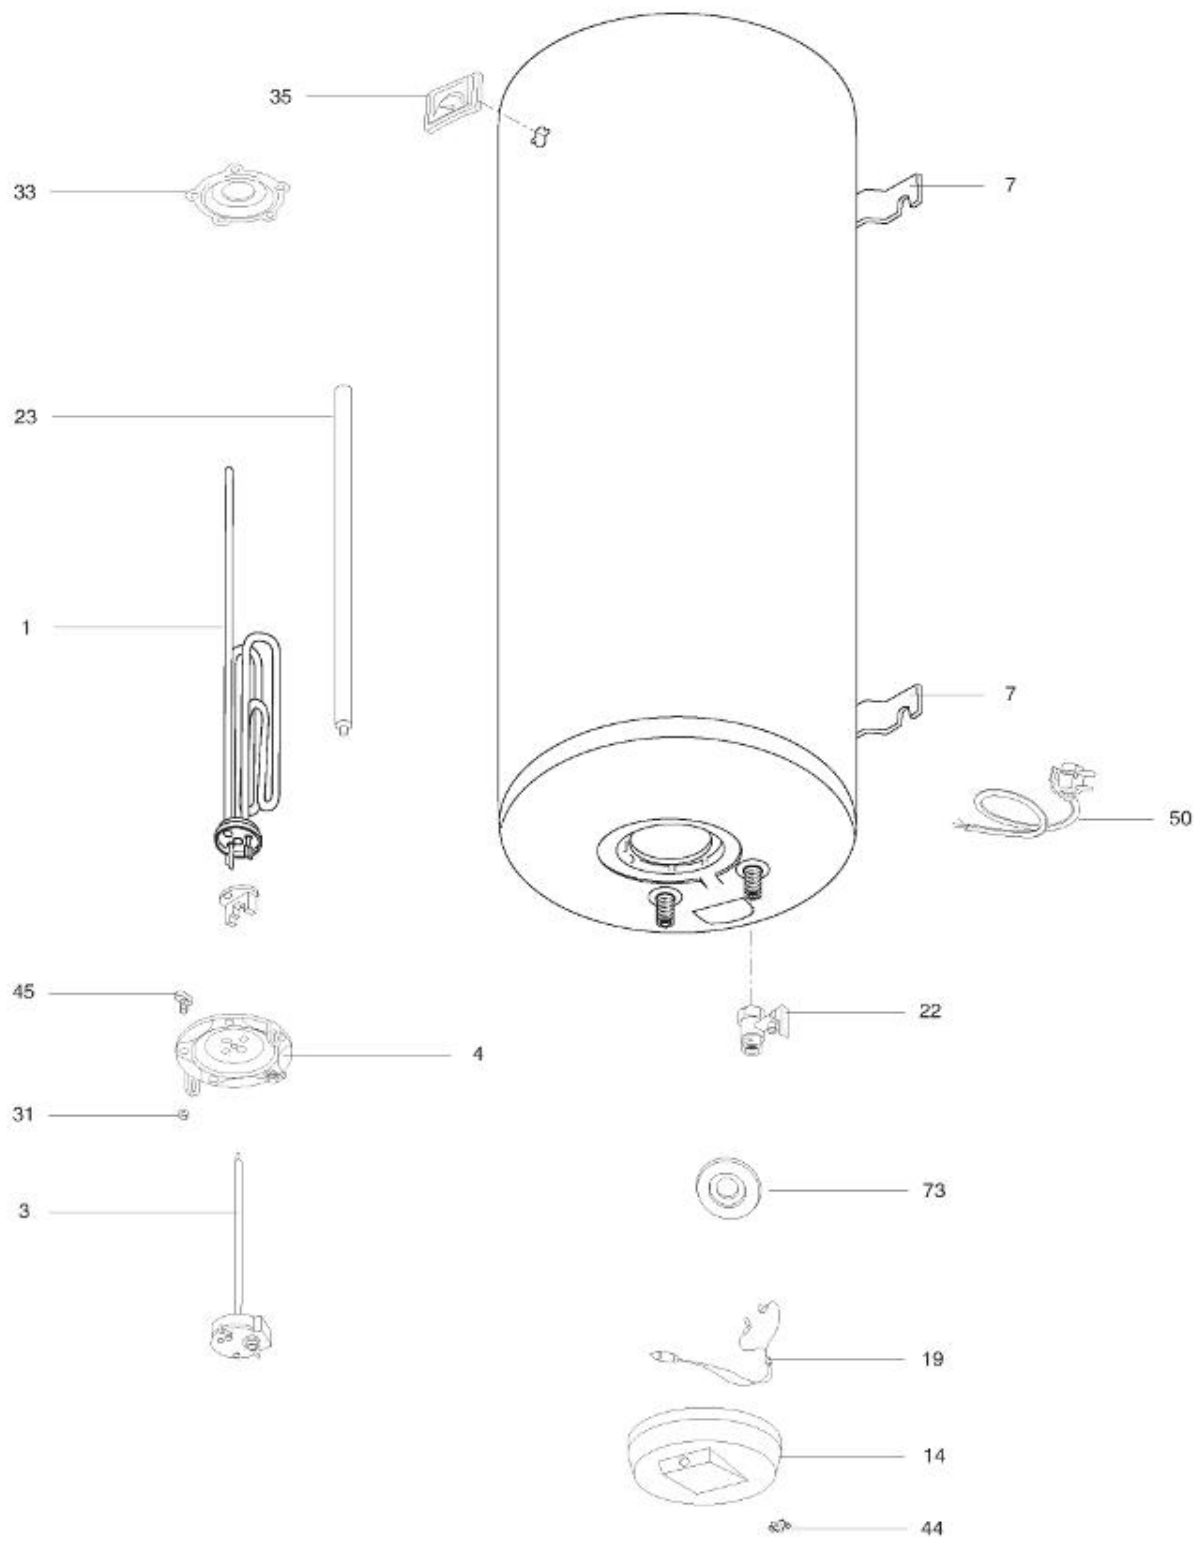

LISTE DE PIECES

11/04/2016

<i>Produit</i>	006953 - TI 120/C
<i>Modèle</i>	120-125L VERTICAL BLINDEE
<i>Marque</i>	ARISTON
<i>Date</i>	01/03/2012

Table		TI / C							
Rep.	Référence	ALIAS	Désignation	Remplacé par	Date début	Date fin	Multiple de vente	Tarif Public Unitaire HT	
1	990113		RESISTANCE 2000W 230V			10/04	1		
1	816724		RESISTANCE 2000W 230V		10/04		1		
3	990112		THERMOSTAT			02/05	1		
3	65103095		THERMOSTAT		02/05		1		
4	570407		EMBASE D.75				1		
7	912006		PATTE MURALE D:470-505-560				1		
14	220068		CAPOT			10/04	1		
14	220067		CALLOTINE + LAMPE TEMOIN	65105411	10/04	02/12	1		
14	65105411		CAPOT AVEC VOYANT		02/12		1		
19	469105		LAMPE TEMOIN		10/04	02/12	1		
19	993186		LAMPE TEMOIN		02/12		1		
22	572819		VALVE DE SECURITE 1/2 G 6BAR				1		
23	570285		ANODE D:21,3 L:380 M8	61402252-01		10/04	1		
23	993014		ANODE MAGNESIE D:25,5 L:230 M5	993014-01	10/04		1		
31	570127		ECROU M8				5		
33	570393		JOINT BRIDE (D.75)				1		
35	573427		THERMOMETRE RECTANGULAIRE		10/04	02/12	1		
35	65110642		THERMOMETRE CIRCULAIRE		02/12		1		
44	573266		BLOQUE CABLE				5		
45	570316		VIS M8X20				20		
50	211211		CABLAGE D'ALIMENTATION				1		