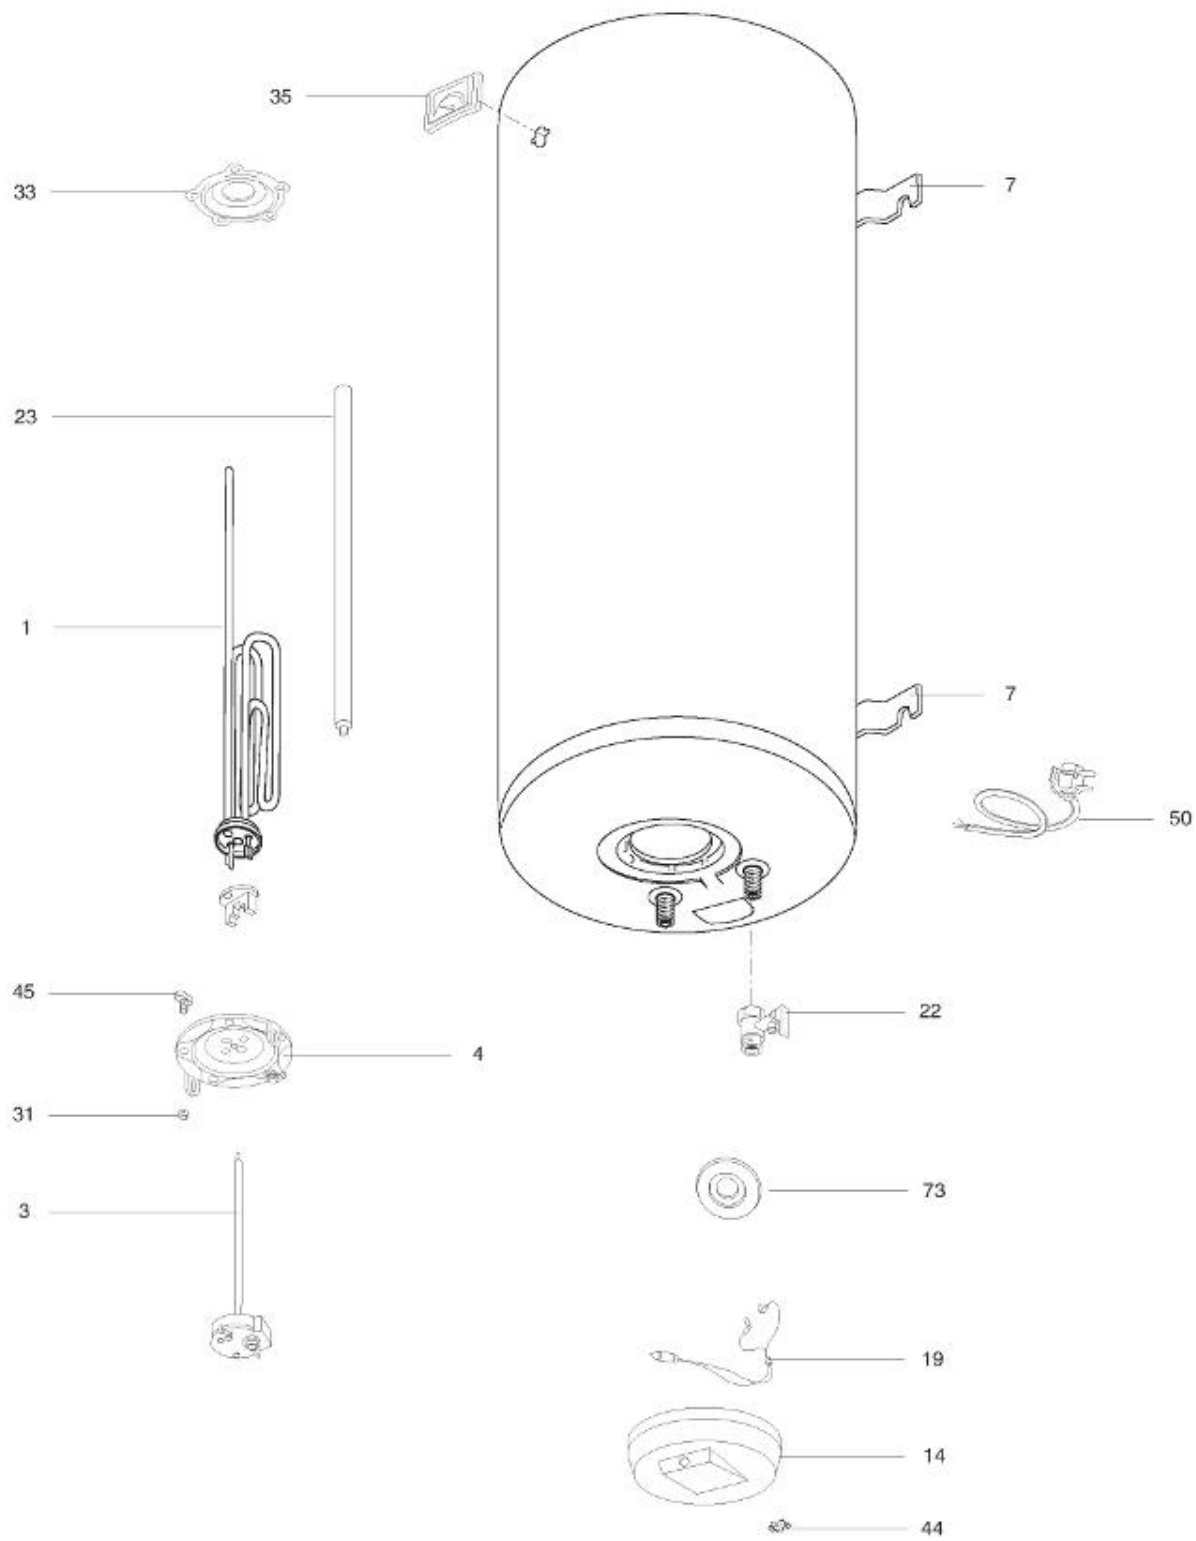

*LISTE DE PIECES*

11/04/2016

<i>Produit</i>	006956 - TI 120 TS/C
<i>Modèle</i>	120-125L VERTICAL BLINDEE
<i>Marque</i>	ARISTON
<i>Date</i>	01/03/2012

Table		TI / C							
Rep.	Référence	ALIAS	Désignation	Remplacé par	Date début	Date fin	Multiple de vente	Tarif Public Unitaire HT	
1	990113		RESISTANCE 2000W 230V			10/04	1		
1	816724		RESISTANCE 2000W 230V		10/04		1		
3	990112		THERMOSTAT			02/05	1		
3	65103095		THERMOSTAT		02/05		1		
4	570407		EMBASE D.75				1		
7	912006		PATTE MURALE D:470-505-560				1		
14	220068		CAPOT				1		
22	572819		VALVE DE SECURITE 1/2 G 6BAR			10/04	1		
22	571730		SOUPAPE DE SECURITE ET LEVIER 8,5 BAR		10/04		1		
23	570285		ANODE D:21,3 L:380 M8	61402252-01		10/04	1		
23	993014		ANODE MAGNESIE D:25,5 L:230 M5	993014-01	10/04		1		
31	570127		ECROU M8				5		
33	570393		JOINT BRIDE (D.75)				1		
44	573266		BLOQUE CABLE				5		
45	570316		VIS M8X20				20		
50	211211		CABLAGE D'ALIMENTATION				1		
73	220609		BAGUE		10/04		1		