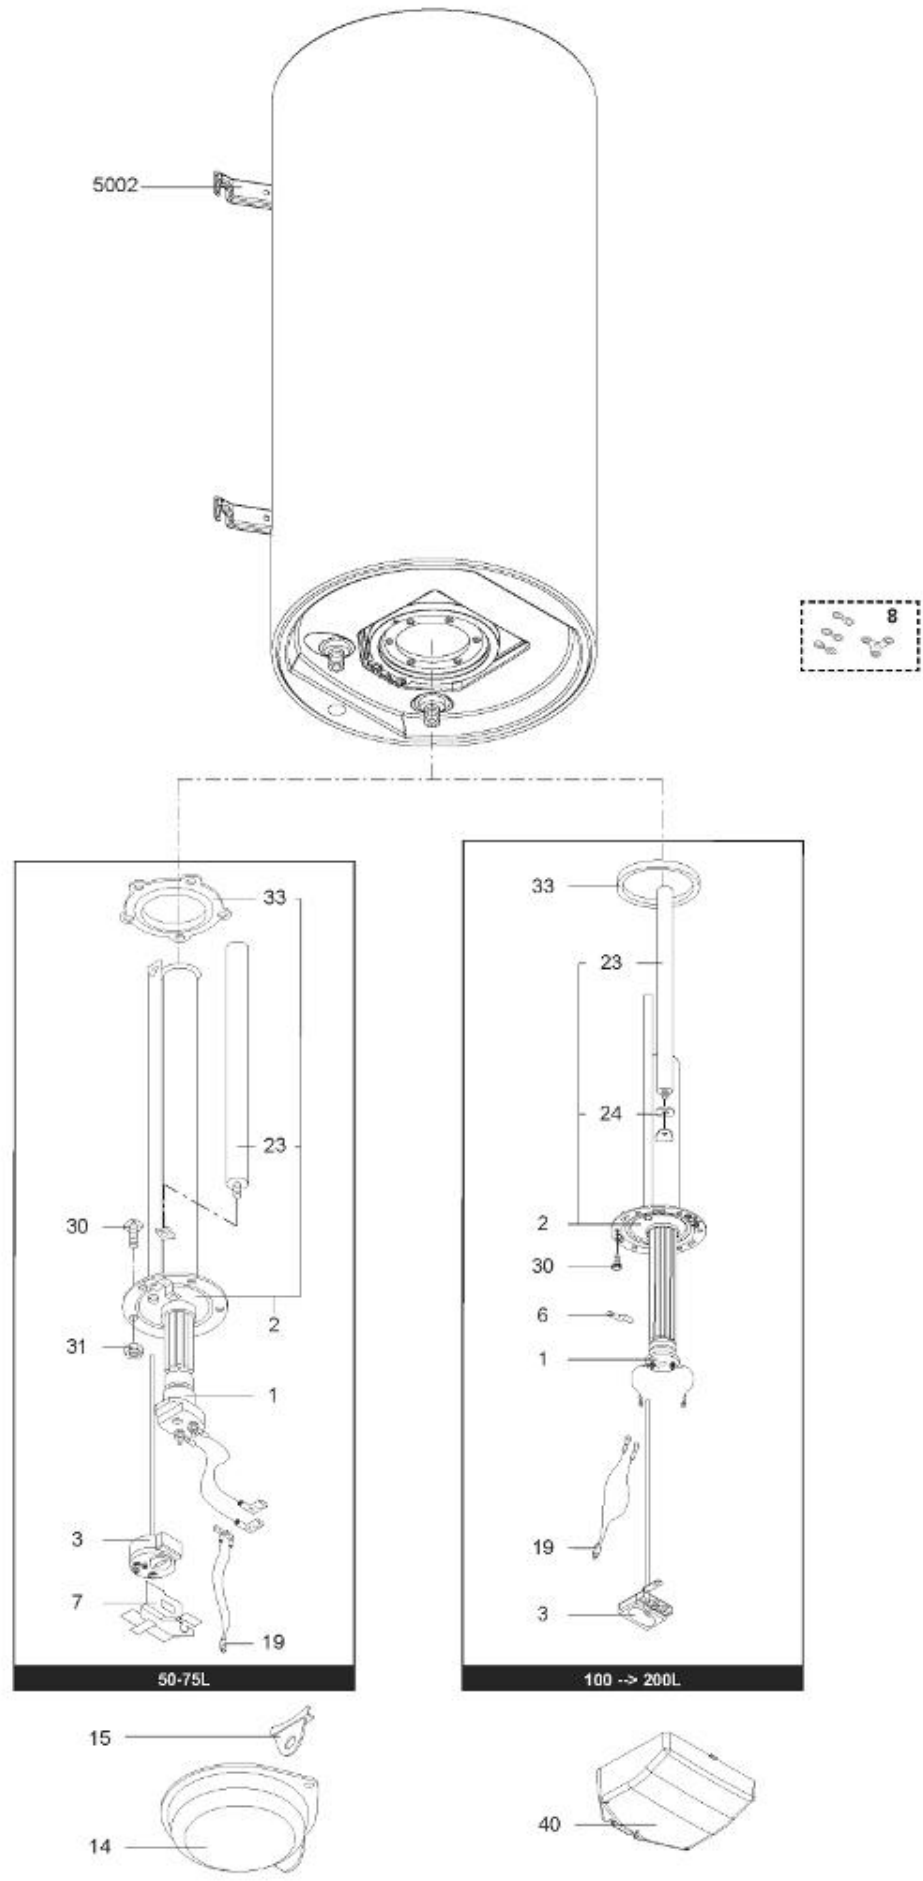

LISTE DE PIECES

08/04/2016

<i>Produit</i>	3000071 - ARI 100 VERT 560 STEA MO
<i>Modèle</i>	100L VERTICAL STEATITE
<i>Marque</i>	ARISTON
<i>Date</i>	06/10/2015

Table		VERTICAL - STEA							
Rep.	Référence	ALIAS	Désignation	Remplacé par	Date début	Date fin	Multiple de vente	Tarif Public Unitaire HT	
1	61400606-01		RESISTANCE STEATITE 1200W D.50				1		
2	60000690		EMBASE + ANODE				1		
3	60000678		THERMOSTAT A CANNE L:300				1		
6	60072531		PATTE DE FIXATION				1		
19	60000802		LAMPE TEMOIN				1		
23	60001570		ANODE D:25,5 L:350 M5-M8				1		
24	61402251		JOINT ANODE				1		
30	60000681		VIS DE FIXATION EMBASE M 8-14 (6 PCES)				1		
33	60000682		JOINT BRIDE D:121.7-105-11.5				1		
40	60000785		CAPOT + VOYANT ROUGE				1		
5002	912006		PATTE MURALE D:470-505-560				1		