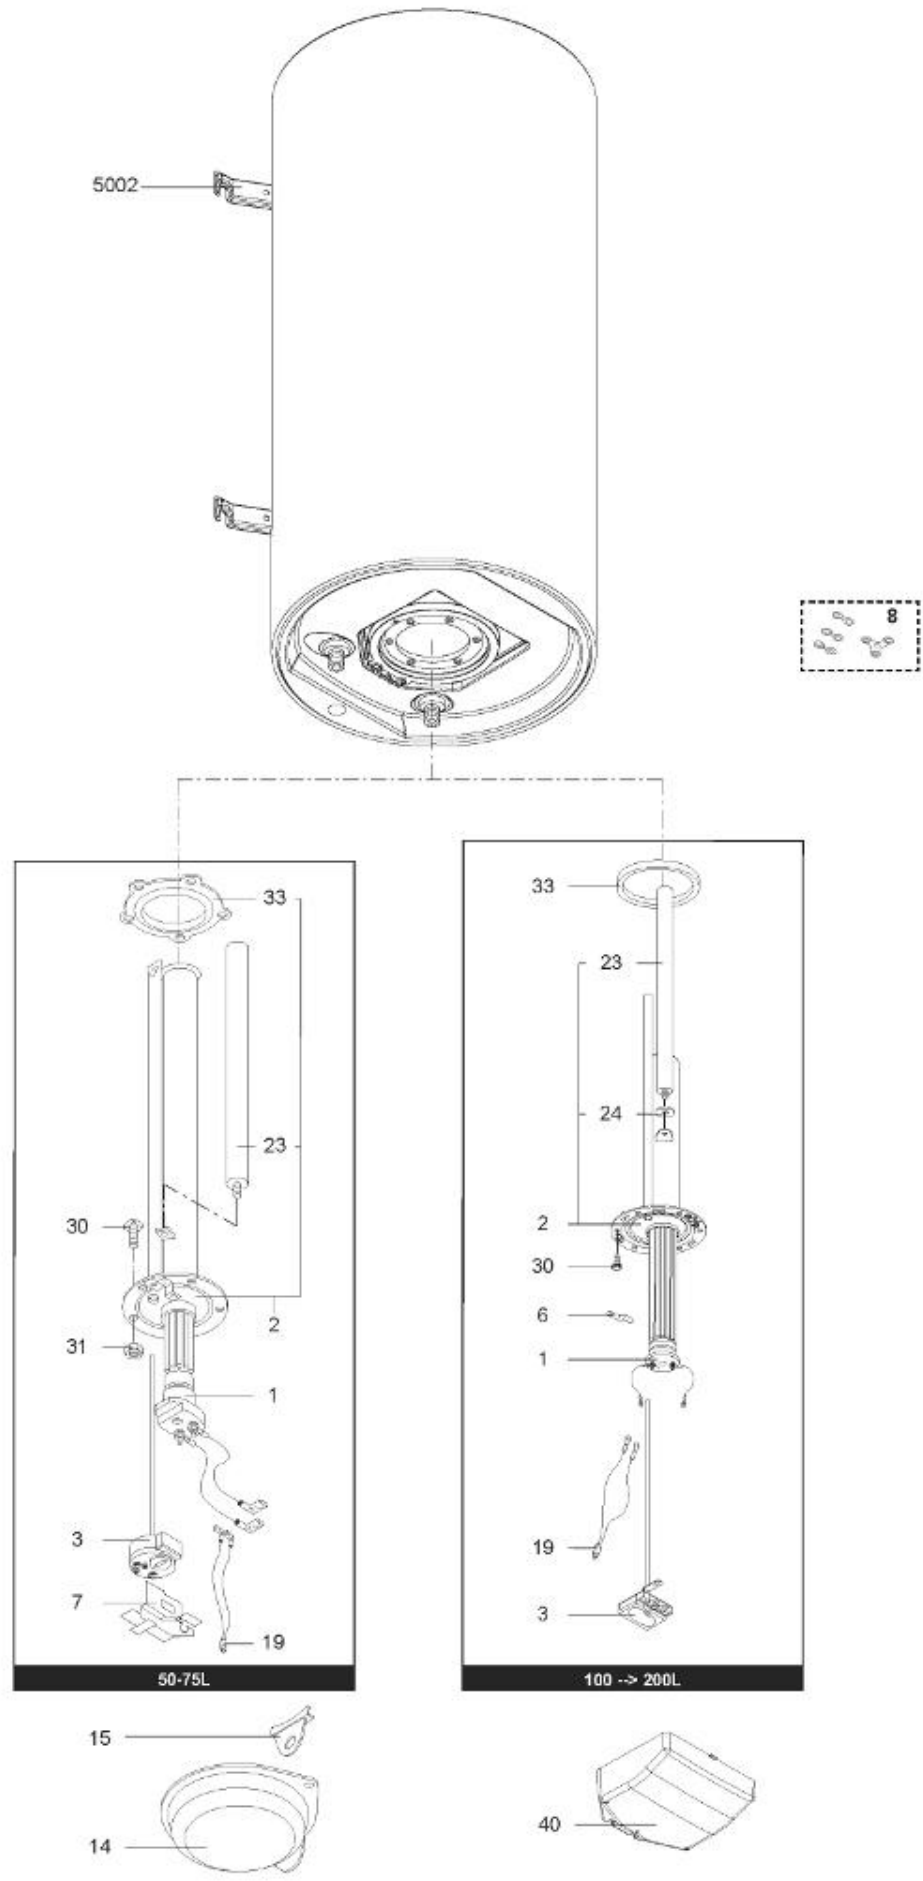

*LISTE DE PIECES*

08/04/2016

<i>Produit</i>	3000352 - ARI 100 VERT 530 STEA MO EU
<i>Modèle</i>	100L VERTICAL STEATITE
<i>Marque</i>	ARISTON
<i>Date</i>	06/10/2015

Table		VERTICAL - STEA							
Rep.	Référence	ALIAS	Désignation	Remplacé par	Date début	Date fin	Multiple de vente	Tarif Public Unitaire HT	
1	61400606-01		RESISTANCE STEATITE 1200W D.50				1		
2	60000690		EMBASE + ANODE				1		
3	60000678		THERMOSTAT A CANNE L:300				1		
6	60072531		PATTE DE FIXATION				1		
23	60001570		ANODE D:25,5 L:350 M5-M8				1		
24	61402251		JOINT ANODE				1		
30	60000681		VIS DE FIXATION EMBASE M 8-14 (6 PCES)				1		
33	60000682		JOINT BRIDE D:121.7-105-11.5				1		
40	60002571		CAPOT				1		
5002	60002292		PATTE MURALE D:530				1		