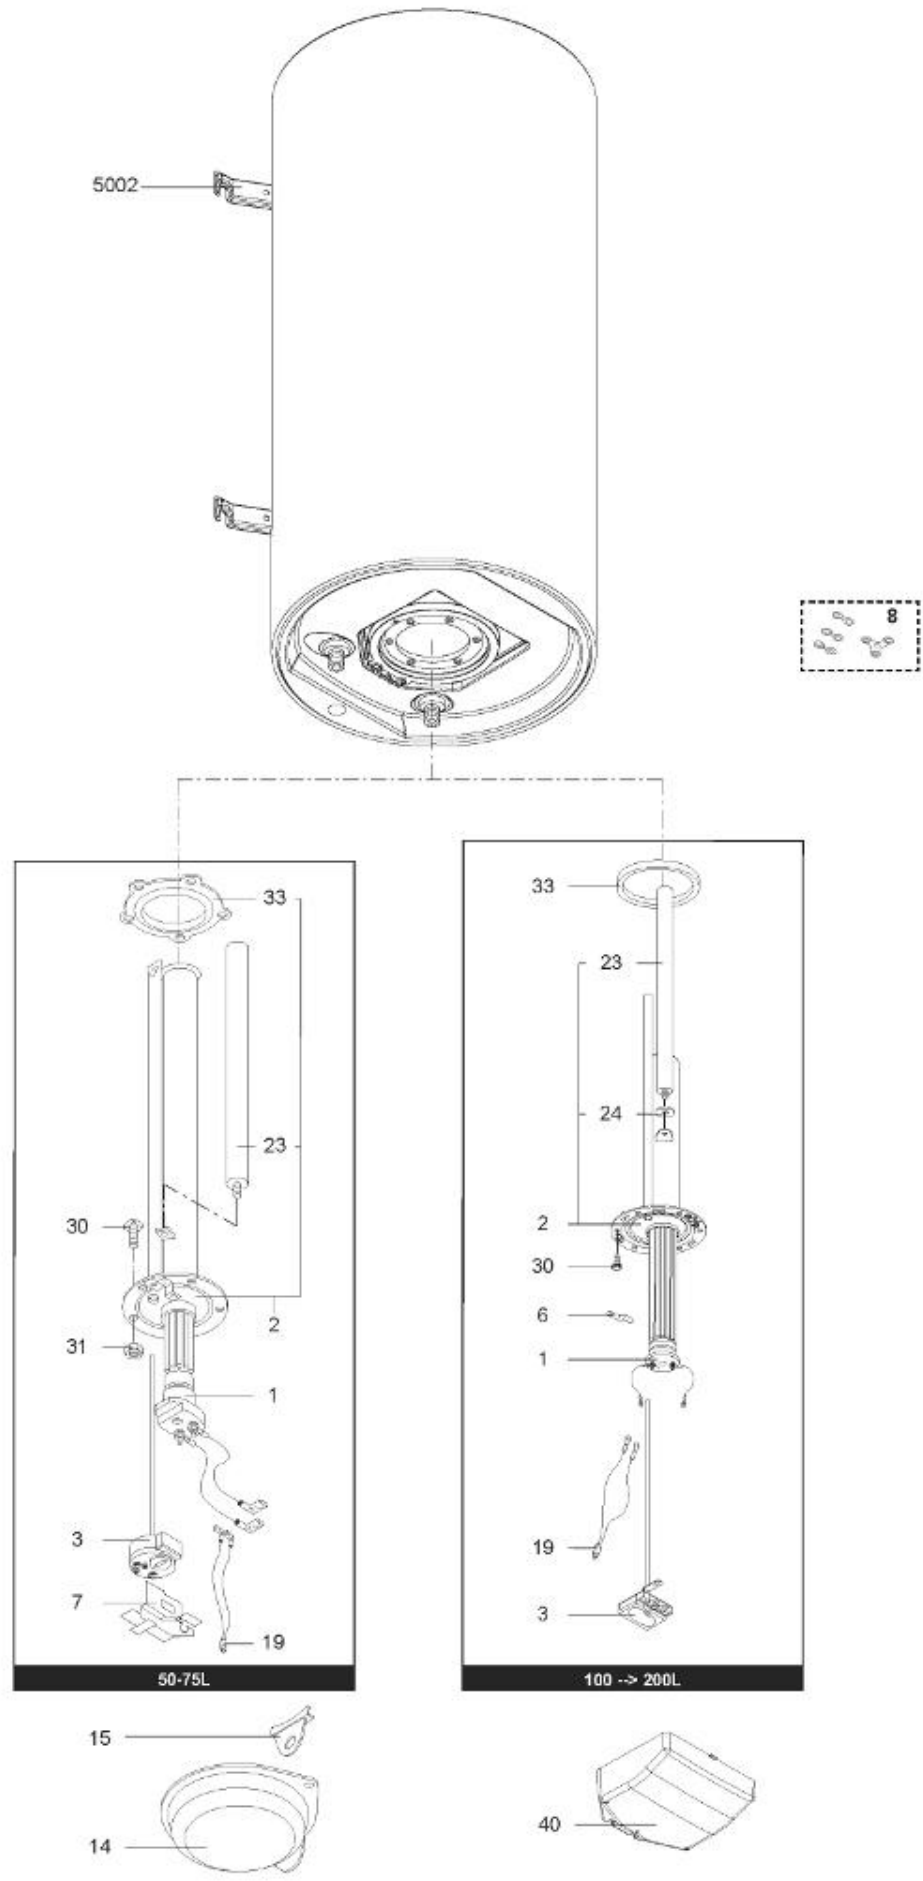

LISTE DE PIECES

08/04/2016

<i>Produit</i>	3010142 - ARI 100 VERT 505 STEA MO
<i>Modèle</i>	100L VERTICAL STEATITE
<i>Marque</i>	ARISTON
<i>Date</i>	06/10/2015

Table		VERTICAL - STEA							
Rep.	Référence	ALIAS	Désignation	Remplacé par	Date début	Date fin	Multiple de vente	Tarif Public Unitaire HT	
1	61400606-01		RESISTANCE STEATITE 1200W D.50				1		
2	60000690		EMBASE + ANODE				1		
3	60000678		THERMOSTAT A CANNE L:300				1		
6	60072531		PATTE DE FIXATION				1		
14	60002276		CAPOT BLANC				1		
15	926124		SUPPORT PASSE-CABLE			11/13	1		
15	65113517		PASSE-CABLE		11/13		1		
23	60001570		ANODE D:25,5 L:350 M5-M8				1		
24	61402251		JOINT ANODE				1		
30	60000681		VIS DE FIXATION EMBASE M 8-14 (6 PCES)				1		
33	60000682		JOINT BRIDE D:121.7-105-11.5				1		
5002	912006		PATTE MURALE D:470-505-560				1		