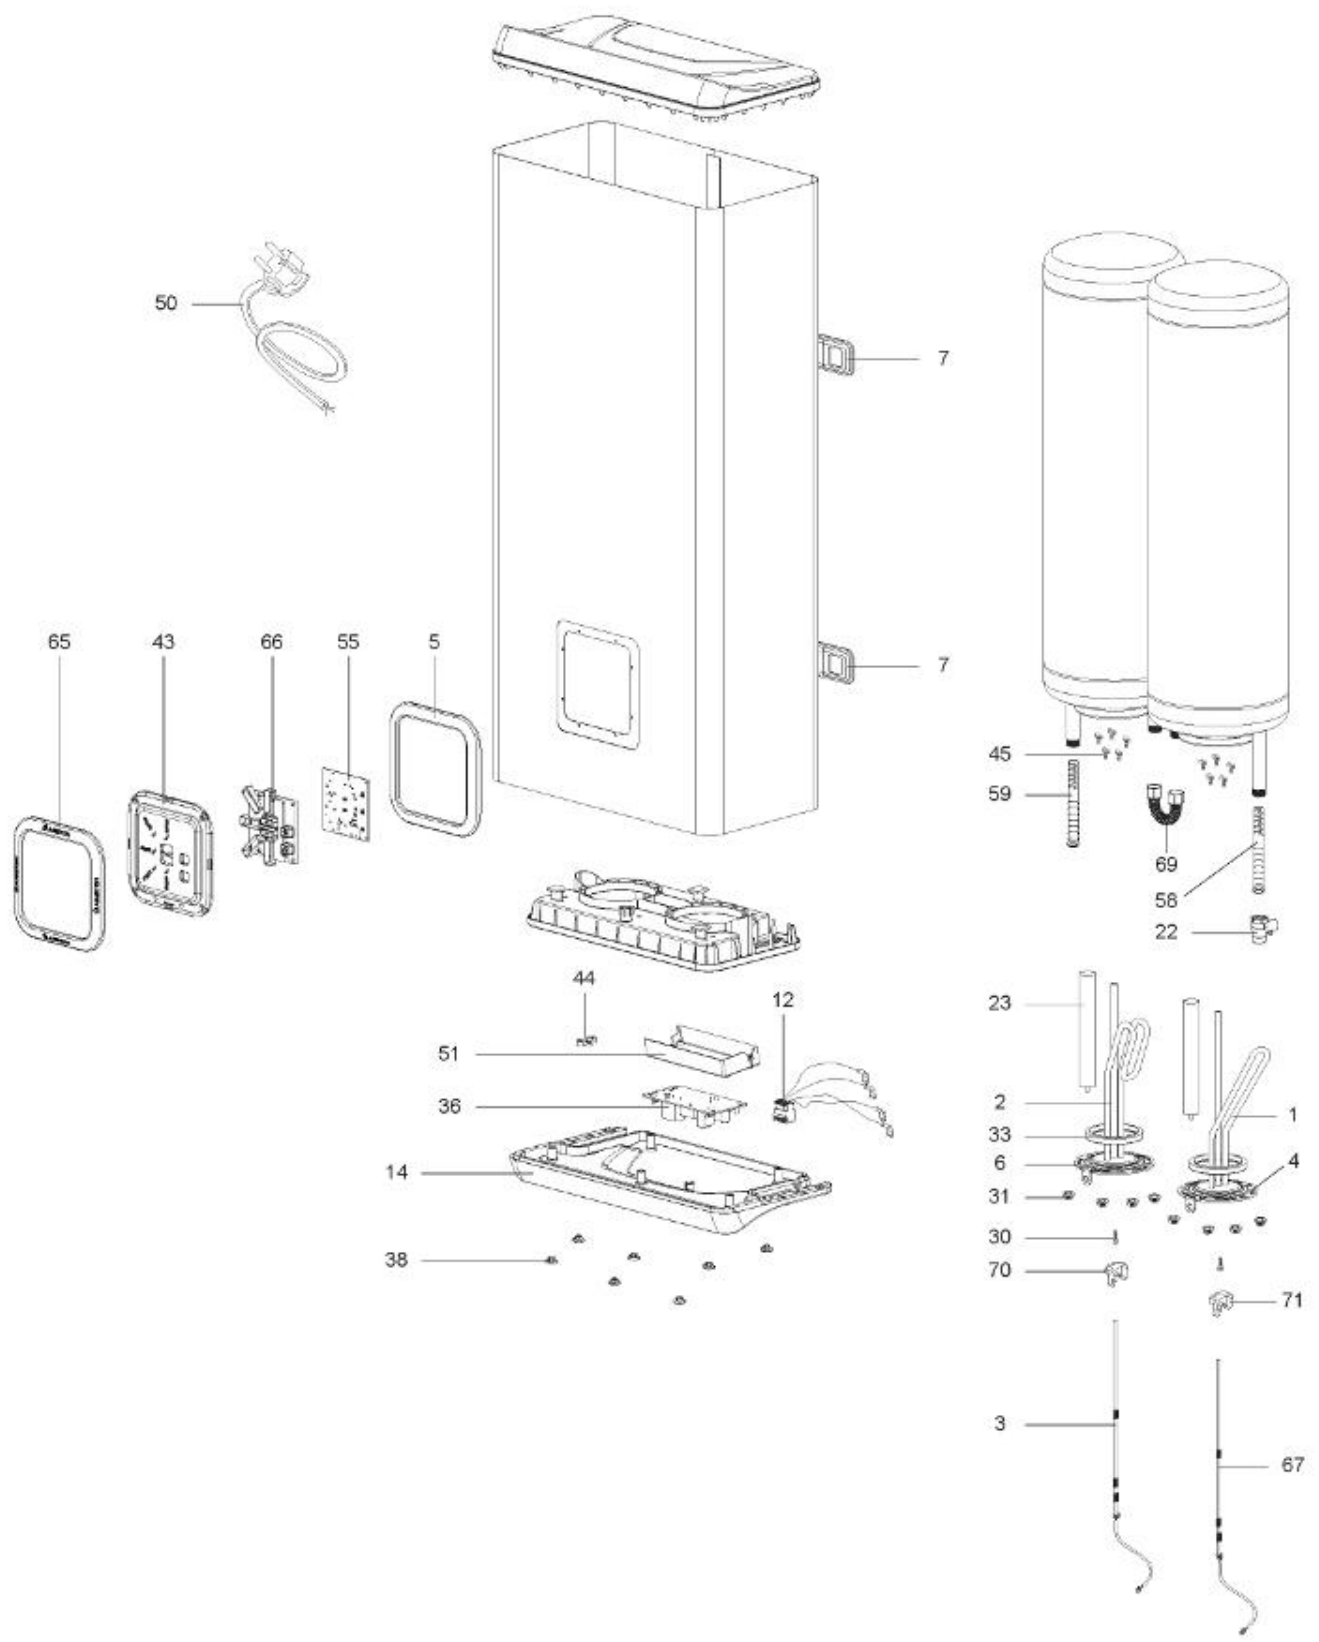

LISTE DE PIECES

07/04/2016

<i>Produit</i>	3626095 - VLS 100 EU
<i>Modèle</i>	100L VERTICAL BLINDEE
<i>Marque</i>	ARISTON
<i>Date</i>	14/07/2015

Table		VLS							
Rep.	Référence	ALIAS	Désignation	Remplacé par	Date début	Date fin	Multiple de vente	Tarif Public Unitaire HT	
1	65152105		RESISTANCE EMAILLE 1000W 230V	65152105-FA			1		
2	65152106		RESISTANCE EMAILLE 1500W 230V	65152106-FA			1		
3	65151229		SONDE NTC CABLE (CHAUDIERE SORTIE)				1		
5	65151445		CADRE PANNEAU POSTERIEUR				1		
7	65151898		PATTE MURALE				1		
12	65151231		CABLAGE (RESISTANCE / CIRCUIT IMPRIME)				1		
14	65151221		CALOTTINE INFERIEURE				1		
22	571730		SOUPAPE DE SECURITE ET LEVIER 8,5 BAR				1		
23	977127-01		ANODE D:25,5 L:180 M5-M8				1		
31	65151292		ECROU M 6				1		
33	65150952		JOINT BRIDE	65150952-FA			1		
36	65151293		CARTE ELECTRONIQUE				1		
38	65151705		CACHE VIS				1		
43	65151294		PANNEAU DE COMMANDE				1		
44	573266		BLOQUE CABLE				5		
45	65151225		VIS M6x20				1		
50	993199		CABLAGE D'ALIMENTATION				1		
51	65151447		BOITIER CIRCUIT IMPRIME				1		
55	65151234		CIRCUIT IMPRIME DE CONTROLE				1		
58	65152176		INSERT 1/2 L:159				1		
59	65152177		INSERT 1/2 L:100				1		
65	65151222		CADRE PANNEAU AVANT				1		
66	65151295		CLAVIER ELECTRONIQUE				1		
67	65152258		SONDE NTC CABLE (CHAUDIERE D'ENTREE)				1		
69	65151224		TUBE BY-PASS				1		