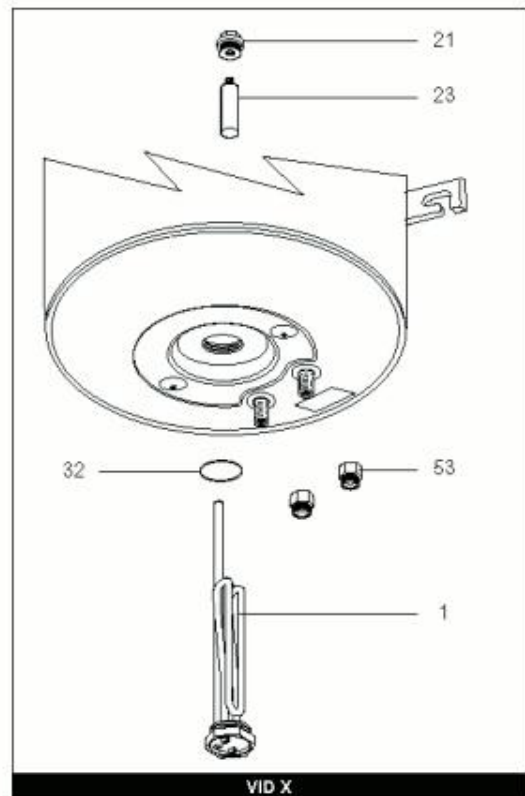

LISTE DE PIECES

07/04/2016

<i>Produit</i>	869587 - VID 100 R
<i>Modèle</i>	100L VERTICAL BLINDEE
<i>Marque</i>	ARISTON
<i>Date</i>	16/07/2007

Table		VID							
Rep.	Référence	ALIAS	Désignation	Remplacé par	Date début	Date fin	Multiple de vente	Tarif Public Unitaire HT	
1	816616		RESISTANCE 1500W 230V				1		
2	65103691		BRIDE AUTOCLAVE ET JOINT INTEGRAL				1		
2	993012		BRIDE AUTOCLAVE ET JOINT INTEGRAL	65103691			1		
3	691217		THERMOSTAT				1		
18	993211		MOLETTE				1		
19	993025		LAMPE TEMOIN				1		
22	571730		SOUPAPE DE SECURITE ET LEVIER 8,5 BAR				1		
23	993014		ANODE MAGNESIE D:25,5 L:230 M5	993014-01			1		
27	993011		ETRIER DE FIXATION RESISTANCE				1		
31	570127		ECROU M8				5		
35	993156		THERMOMETRE	65103943			1		
40	993174		CAPOT				1		
44	993154		BLOQUE CABLE				1		
45	993000		VIS M 6-12				10		
71	993010		PROTECTEUR EN PLASTIQUE NEUTRE				10		