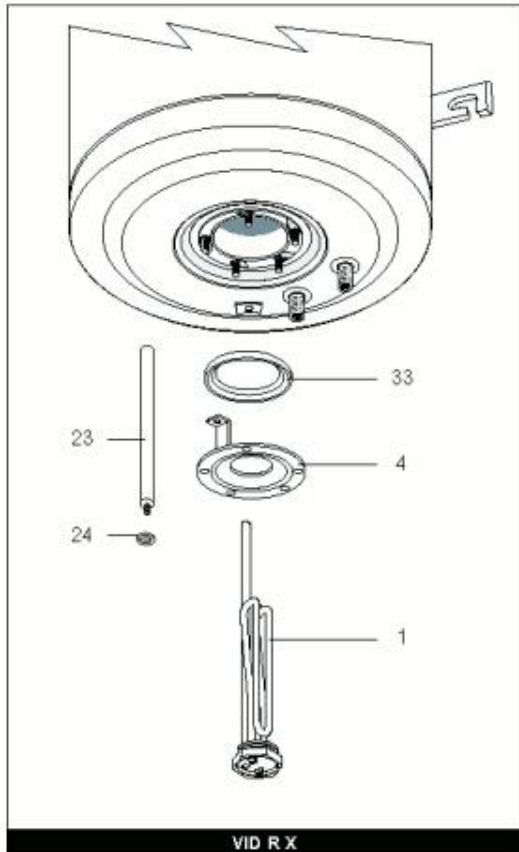

LISTE DE PIECES

07/04/2016

<i>Produit</i>	869587 - VID 100 R
<i>Modèle</i>	100L VERTICAL BLINDEE
<i>Marque</i>	ARISTON
<i>Date</i>	16/07/2007

Table		VID							
Rep.	Référence	ALIAS	Désignation	Remplacé par	Date début	Date fin	Multiple de vente	Tarif Public Unitaire HT	
1	816616		RESISTANCE 1500W 230V				1		
2	65103691		BRIDE AUTOCLAVE ET JOINT INTEGRAL				1		
2	993012		BRIDE AUTOCLAVE ET JOINT INTEGRAL	65103691			1		
3	691217		THERMOSTAT				1		
18	993211		MOLETTE				1		
19	993025		LAMPE TEMOIN				1		
22	571730		SOUPAPE DE SECURITE ET LEVIER 8,5 BAR				1		
23	993014		ANODE MAGNESIE D:25,5 L:230 M5	993014-01			1		
27	993011		ETRIER DE FIXATION RESISTANCE				1		
31	570127		ECROU M8				5		
35	993156		THERMOMETRE	65103943			1		
40	993174		CAPOT				1		
44	993154		BLOQUE CABLE				1		
45	993000		VIS M 6-12				10		
71	993010		PROTECTEUR EN PLASTIQUE NEUTRE				10		