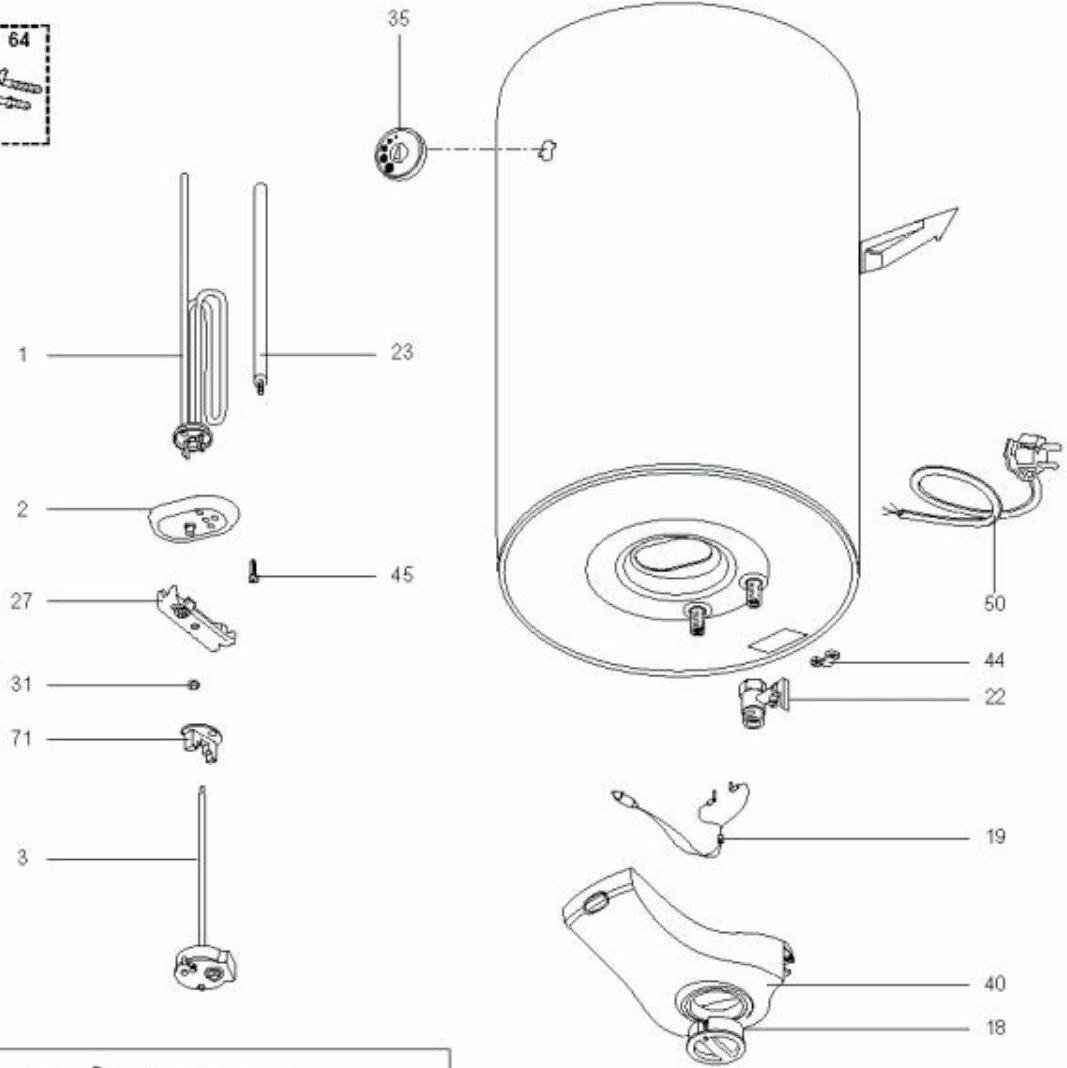

LISTE DE PIECES

07/04/2016

<i>Produit</i>	869587 - VID 100 R
<i>Modèle</i>	100L VERTICAL BLINDEE
<i>Marque</i>	ARISTON
<i>Date</i>	16/07/2007

Table		VID							
Rep.	Référence	ALIAS	Désignation	Remplacé par	Date début	Date fin	Multiple de vente	Tarif Public Unitaire HT	
1	816616		RESISTANCE 1500W 230V				1		
2	65103691		BRIDE AUTOCLAVE ET JOINT INTEGRAL				1		
2	993012		BRIDE AUTOCLAVE ET JOINT INTEGRAL	65103691			1		
3	691217		THERMOSTAT				1		
18	993211		MOLETTE				1		
19	993025		LAMPE TEMOIN				1		
22	571730		SOUPAPE DE SECURITE ET LEVIER 8,5 BAR				1		
23	993014		ANODE MAGNESIE D:25,5 L:230 M5	993014-01			1		
27	993011		ETRIER DE FIXATION RESISTANCE				1		
31	570127		ECROU M8				5		
35	993156		THERMOMETRE	65103943			1		
40	993174		CAPOT				1		
44	993154		BLOQUE CABLE				1		
45	993000		VIS M 6-12				10		
71	993010		PROTECTEUR EN PLASTIQUE NEUTRE				10		