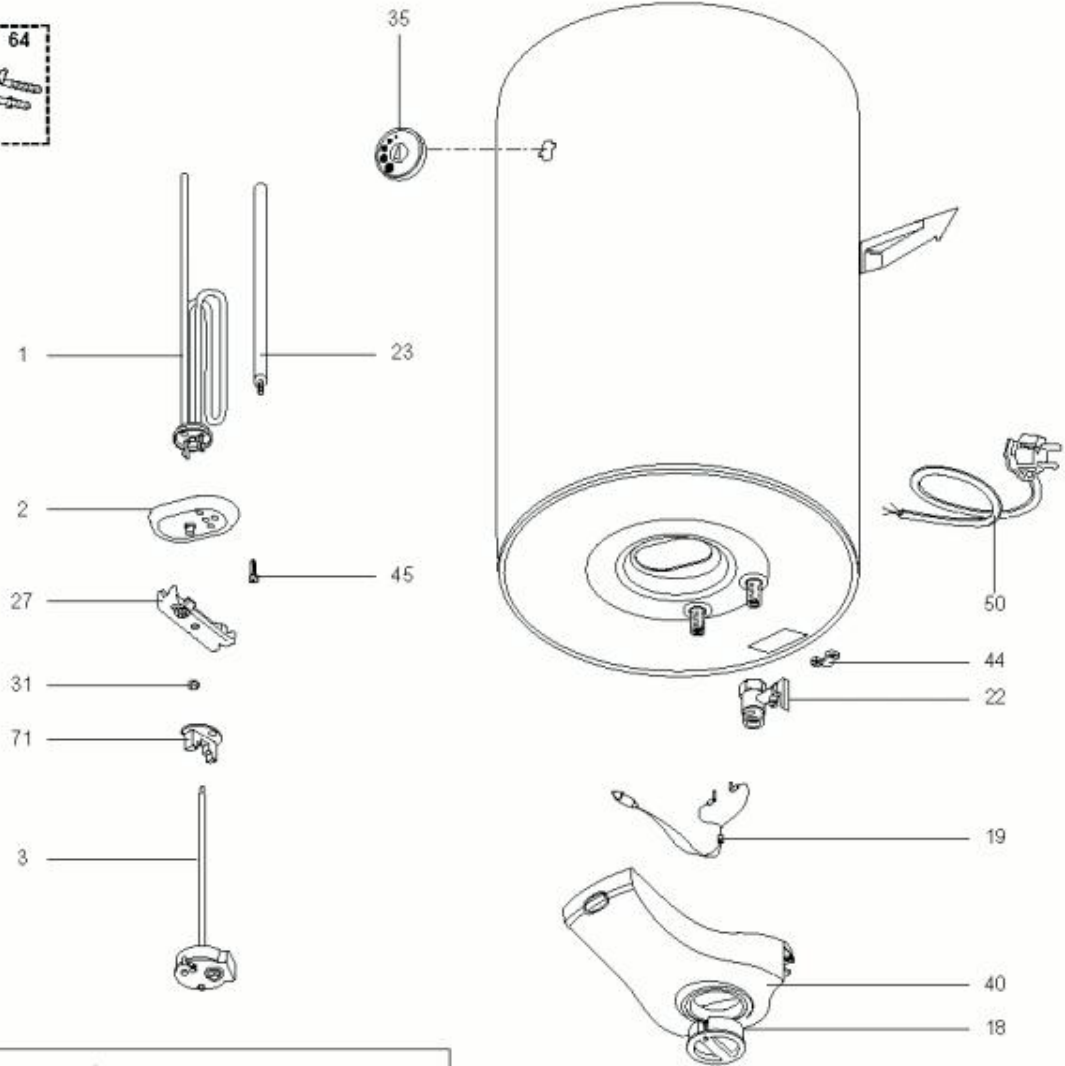

*LISTE DE PIECES*

07/04/2016

<i>Produit</i>	869578 - VID 100
<i>Modèle</i>	100L VERTICAL BLINDEE
<i>Marque</i>	ARISTON
<i>Date</i>	16/07/2007

Table		VID							
Rep.	Référence	ALIAS	Désignation	Remplacé par	Date début	Date fin	Multiple de vente	Tarif Public Unitaire HT	
1	816600		RESISTANCE 1500W 230V	816616			1		
1	816616		RESISTANCE 1500W 230V				1		
2	65103691		BRIDE AUTOCLAVE ET JOINT INTEGRAL				1		
2	993012		BRIDE AUTOCLAVE ET JOINT INTEGRAL	65103691			1		
3	691214		THERMOSTAT				1		
19	993025		LAMPE TEMOIN				1		
22	571730		SOUPAPE DE SECURITE ET LEVIER 8,5 BAR				1		
27	993011		ETRIER DE FIXATION RESISTANCE				1		
31	570127		ECROU M8				5		
35	993156		THERMOMETRE	65103943			1		
40	993174		CAPOT				1		
44	993154		BLOQUE CABLE				1		
45	993000		VIS M 6-12				10		
71	993010		PROTECTEUR EN PLASTIQUE NEUTRE				10		