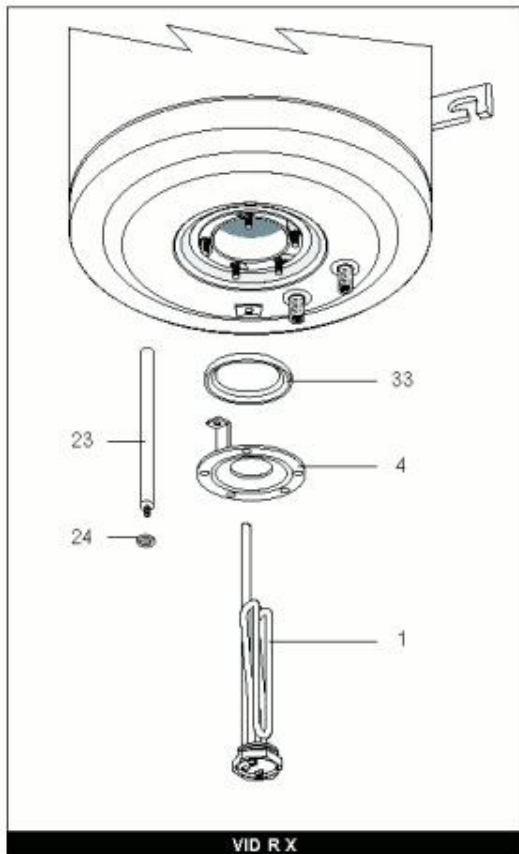

*LISTE DE PIECES*

07/04/2016

<i>Produit</i>	869578 - VID 100
<i>Modèle</i>	100L VERTICAL BLINDEE
<i>Marque</i>	ARISTON
<i>Date</i>	16/07/2007

Table		VID							
Rep.	Référence	ALIAS	Désignation	Remplacé par	Date début	Date fin	Multiple de vente	Tarif Public Unitaire HT	
1	816600		RESISTANCE 1500W 230V	816616			1		
1	816616		RESISTANCE 1500W 230V				1		
2	65103691		BRIDE AUTOCLAVE ET JOINT INTEGRAL				1		
2	993012		BRIDE AUTOCLAVE ET JOINT INTEGRAL	65103691			1		
3	691214		THERMOSTAT				1		
19	993025		LAMPE TEMOIN				1		
22	571730		SOUPAPE DE SECURITE ET LEVIER 8,5 BAR				1		
27	993011		ETRIER DE FIXATION RESISTANCE				1		
31	570127		ECROU M8				5		
35	993156		THERMOMETRE	65103943			1		
40	993174		CAPOT				1		
44	993154		BLOQUE CABLE				1		
45	993000		VIS M 6-12				10		
71	993010		PROTECTEUR EN PLASTIQUE NEUTRE				10		