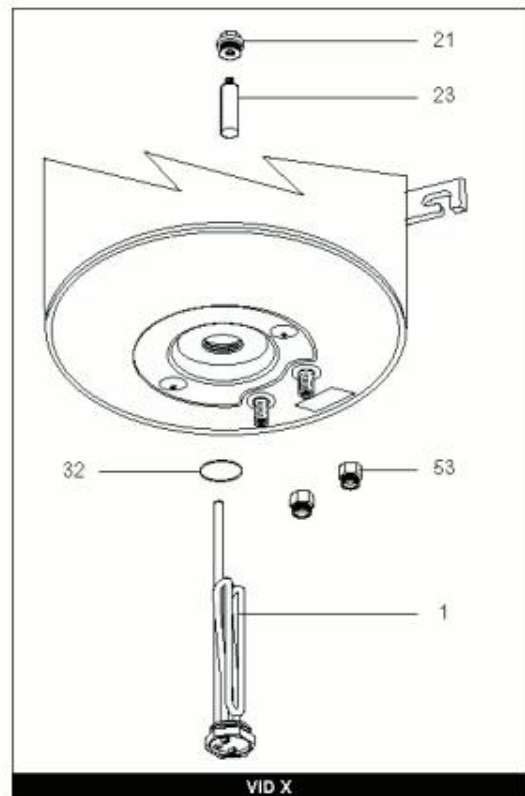

*LISTE DE PIECES*

07/04/2016

<i>Produit</i>	869578 - VID 100
<i>Modèle</i>	100L VERTICAL BLINDEE
<i>Marque</i>	ARISTON
<i>Date</i>	16/07/2007

Table		VID							
Rep.	Référence	ALIAS	Désignation	Remplacé par	Date début	Date fin	Multiple de vente	Tarif Public Unitaire HT	
1	816600		RESISTANCE 1500W 230V	816616			1		
1	816616		RESISTANCE 1500W 230V				1		
2	65103691		BRIDE AUTOCLAVE ET JOINT INTEGRAL				1		
2	993012		BRIDE AUTOCLAVE ET JOINT INTEGRAL	65103691			1		
3	691214		THERMOSTAT				1		
19	993025		LAMPE TEMOIN				1		
22	571730		SOUPAPE DE SECURITE ET LEVIER 8,5 BAR				1		
27	993011		ETRIER DE FIXATION RESISTANCE				1		
31	570127		ECROU M8				5		
35	993156		THERMOMETRE	65103943			1		
40	993174		CAPOT				1		
44	993154		BLOQUE CABLE				1		
45	993000		VIS M 6-12				10		
71	993010		PROTECTEUR EN PLASTIQUE NEUTRE				10		