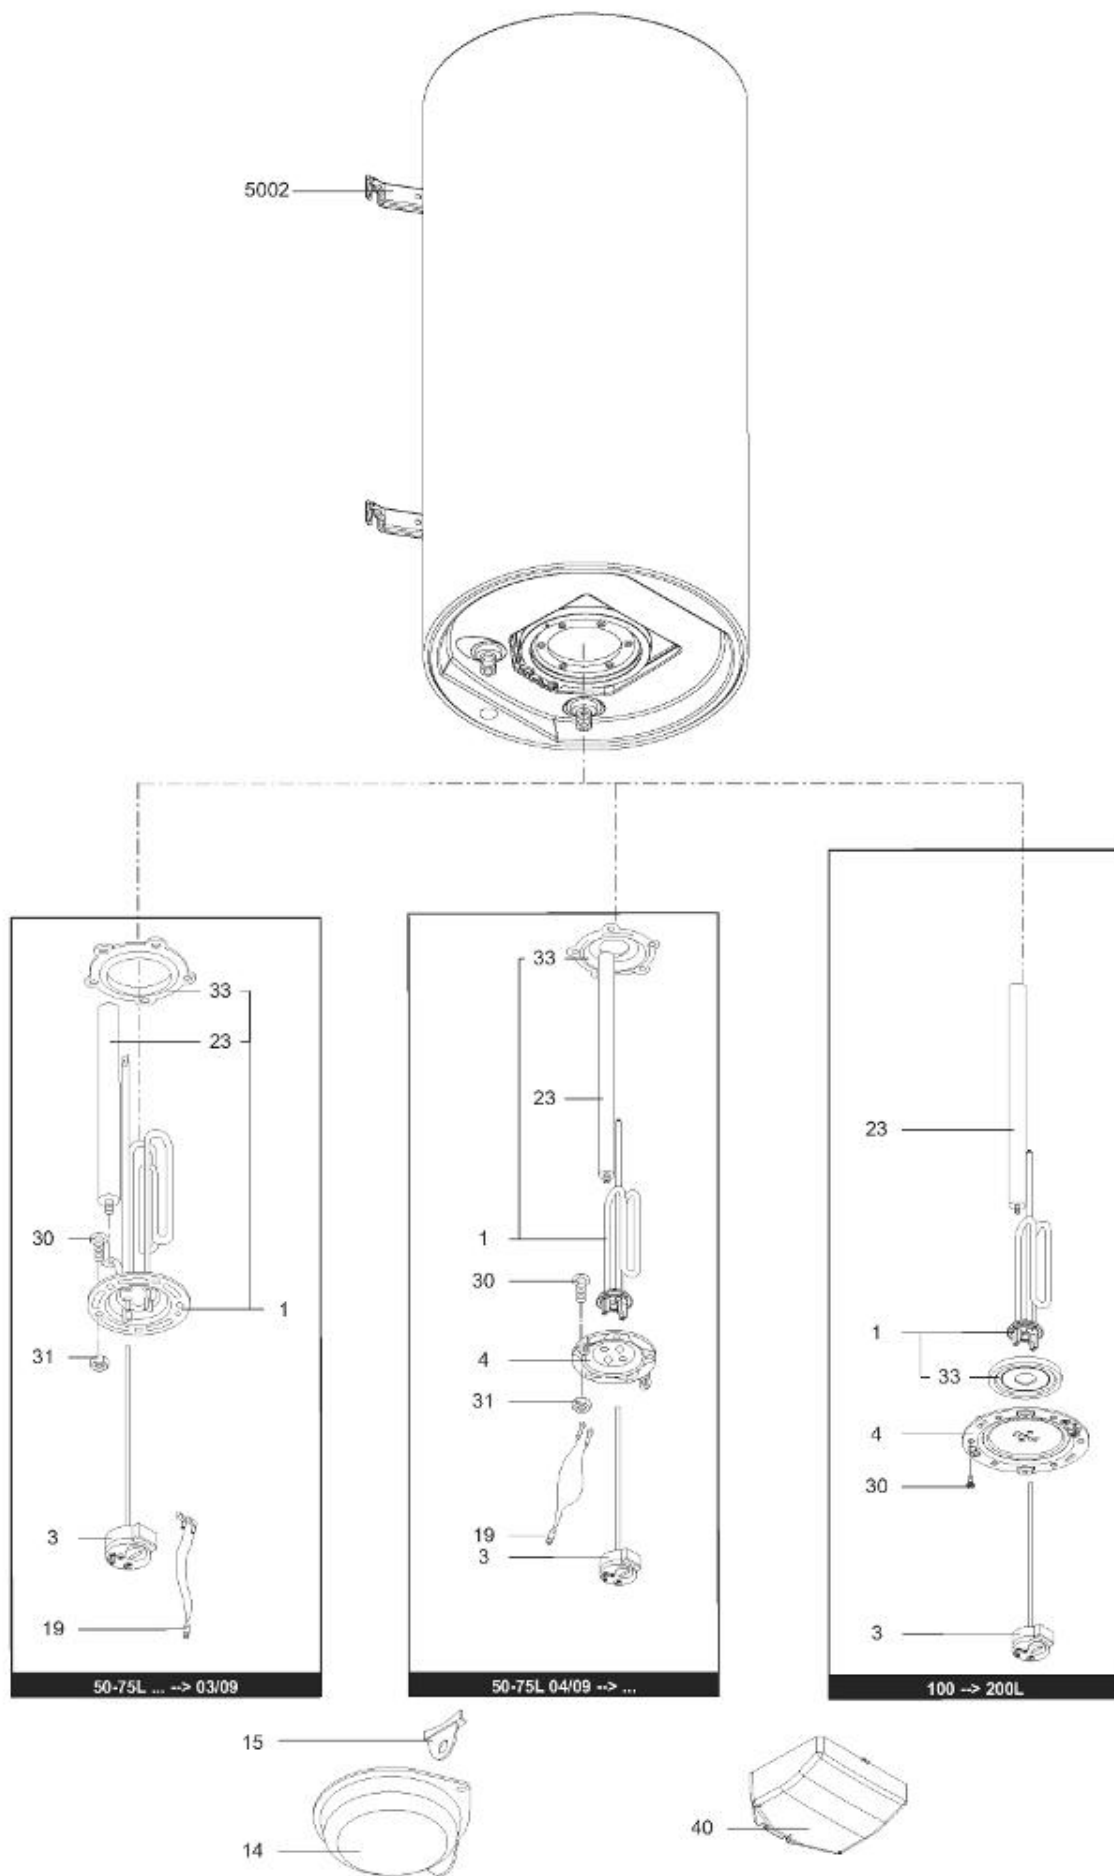

LISTE DE PIECES

07/04/2016

<i>Produit</i>	3000325 - ARI 100 VERT 560 THER MO EU
<i>Modèle</i>	100L VERTICAL BLINDEE
<i>Marque</i>	ARISTON
<i>Date</i>	21/12/2015

Table		VERTICAL - THER							
Rep.	Référence	ALIAS	Désignation	Remplacé par	Date début	Date fin	Multiple de vente	Tarif Public Unitaire HT	
1	61401776		RESISTANCE BLINDEE 1200W				1		
3	691219		THERMOSTAT TBS L.300				1		
4	60000686		CONTRE BRIDE				1		
15	65113517		PASSE-CABLE		11/13		1		
23	993014-01		ANODE D:25,5 L:230 M5-M8				1		
30	60000681		VIS DE FIXATION EMBASE M 8-14 (6 PCES)				1		
33	60000687		JOINT BRIDE Ø 105				1		
40	60002570		CAPOT				1		
5002	912006		PATTE MURALE D:470-505-560				1		