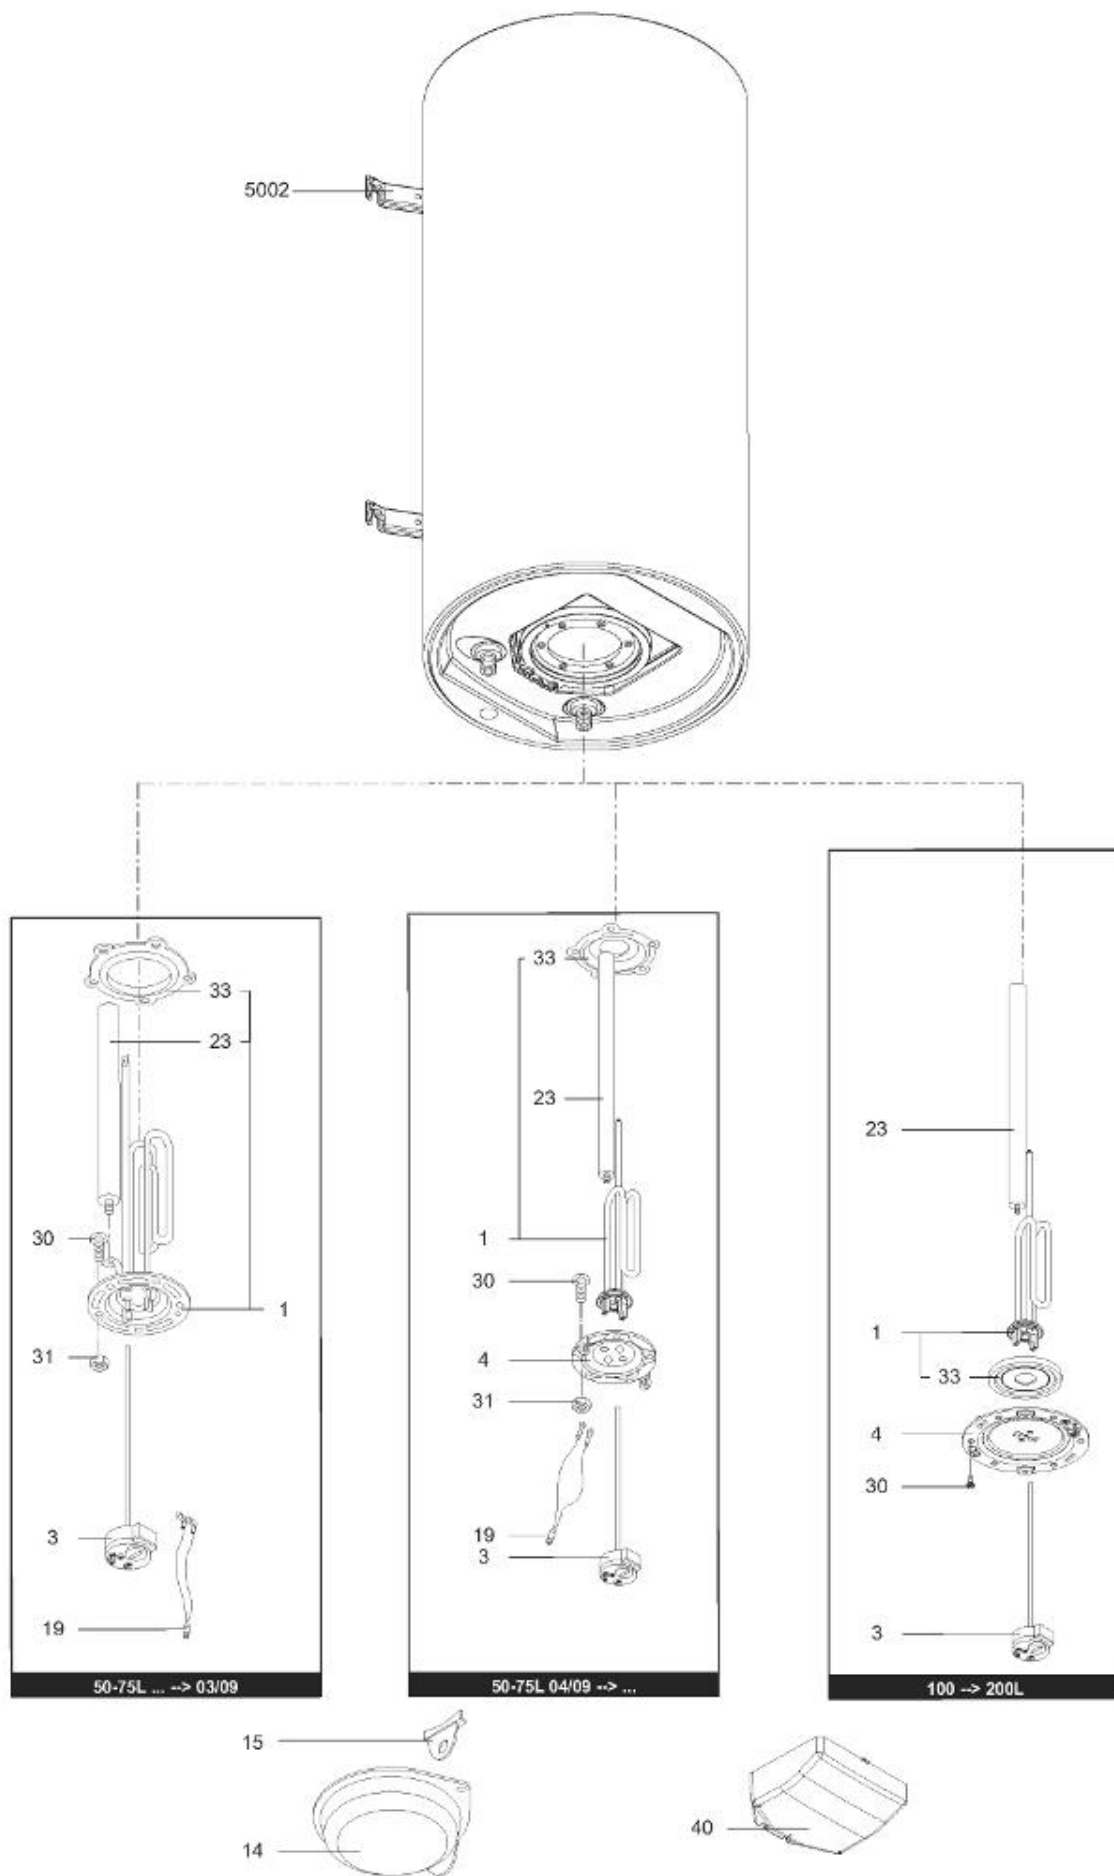

*LISTE DE PIECES*

07/04/2016

<i>Produit</i>	3000059 - ARI 100 VERT 560 THER MO
<i>Modèle</i>	100L VERTICAL BLINDEE
<i>Marque</i>	ARISTON
<i>Date</i>	21/12/2015

Table		VERTICAL - THER							
Rep.	Référence	ALIAS	Désignation	Remplacé par	Date début	Date fin	Multiple de vente	Tarif Public Unitaire HT	
1	61401776		RESISTANCE BLINDEE 1200W				1		
3	691219		THERMOSTAT TBS L.300				1		
4	60000686		CONTRE BRIDE				1		
23	993014-01		ANODE D:25,5 L:230 M5-M8				1		
30	60000681		VIS DE FIXATION EMBASE M 8-14 (6 PCES)				1		
33	60000687		JOINT BRIDE Ø 105				1		
40	60000705		CAPOT				1		
5002	912006		PATTE MURALE D:470-505-560				1		