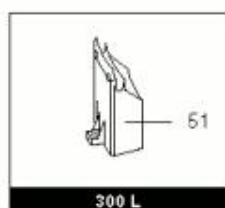

*LISTE DE PIECES*

07/04/2016

<i>Produit</i>	3060158 - PRIMO - ITD 100 NEW
<i>Modèle</i>	100L STABLE BLINDEE
<i>Marque</i>	ARISTON
<i>Date</i>	04/07/2013

R8207842

Table		PRIMO ITD - ITI							
Rep.	Référence	ALIAS	Désignation	Remplacé par	Date début	Date fin	Multiple de vente	Tarif Public Unitaire HT	
1	65101884		RESISTANCE+TH ISOLANT+ANODE				1		
3	691216		THERMOSTAT A CANNE L:300			03/09	1		
3	65110976		THERMOSTAT TBS L:450		03/09		1		
22	60000225		GROUPE DE SECURITE (Pochette)				1		
22	969046		SOUPAPE PRESSION/TEMPERATURE 1/2				1		
33	924087		JOINT DE RESISTANCE				1		
51	60000208		PIED HT 50				1		
70	60000223		VASE D'EXPANSION 12L				1		