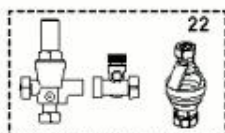

*LISTE DE PIECES*

07/04/2016

<i>Produit</i>	3060158 - PRIMO - ITD 100 NEW
<i>Modèle</i>	100L STABLE BLINDEE
<i>Marque</i>	ARISTON
<i>Date</i>	04/07/2013

R8207842

Table		PRIMO ITD - ITI							
Rep.	Référence	ALIAS	Désignation	Remplacé par	Date début	Date fin	Multiple de vente	Tarif Public Unitaire HT	
1	65101884		RESISTANCE+TH ISOLANT+ANODE				1		
3	691216		THERMOSTAT A CANNE L:300			03/09	1		
3	65110976		THERMOSTAT TBS L:450		03/09		1		
22	60000225		GROUPE DE SECURITE (Pochette)				1		
22	969046		SOUPAPE PRESSION/TEMPERATURE 1/2				1		
33	924087		JOINT DE RESISTANCE				1		
51	60000208		PIED HT 50				1		
70	60000223		VASE D'EXPANSION 12L				1		