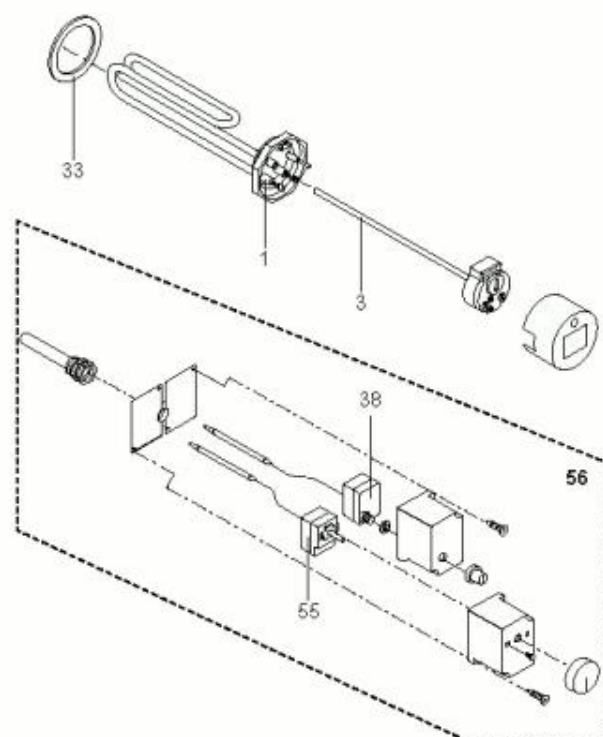

*LISTE DE PIECES*

07/04/2016

<i>Produit</i>	3060158 - PRIMO - ITD 100 NEW
<i>Modèle</i>	100L STABLE BLINDEE
<i>Marque</i>	ARISTON
<i>Date</i>	04/07/2013

R8207842

Table		PRIMO ITD - ITI							
Rep.	Référence	ALIAS	Désignation	Remplacé par	Date début	Date fin	Multiple de vente	Tarif Public Unitaire HT	
1	65101884		RESISTANCE+TH ISOLANT+ANODE				1		
3	691216		THERMOSTAT A CANNE L:300			03/09	1		
3	65110976		THERMOSTAT TBS L:450		03/09		1		
22	60000225		GROUPE DE SECURITE (Pochette)				1		
22	969046		SOUPAPE PRESSION/TEMPERATURE 1/2				1		
33	924087		JOINT DE RESISTANCE				1		
51	60000208		PIED HT 50				1		
70	60000223		VASE D'EXPANSION 12L				1		