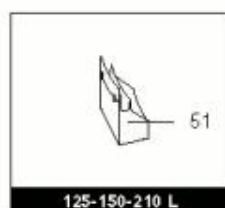

*LISTE DE PIECES*

07/04/2016

<i>Produit</i>	3060158 - PRIMO - ITD 100 NEW
<i>Modèle</i>	100L STABLE BLINDEE
<i>Marque</i>	ARISTON
<i>Date</i>	04/07/2013

R8207842

Table		PRIMO ITD - ITI							
Rep.	Référence	ALIAS	Désignation	Remplacé par	Date début	Date fin	Multiple de vente	Tarif Public Unitaire HT	
1	65101884		RESISTANCE+TH ISOLANT+ANODE				1		
3	691216		THERMOSTAT A CANNE L:300			03/09	1		
3	65110976		THERMOSTAT TBS L:450		03/09		1		
22	60000225		GROUPE DE SECURITE (Pochette)				1		
22	969046		SOUPAPE PRESSION/TEMPERATURE 1/2				1		
33	924087		JOINT DE RESISTANCE				1		
51	60000208		PIED HT 50				1		
70	60000223		VASE D'EXPANSION 12L				1		