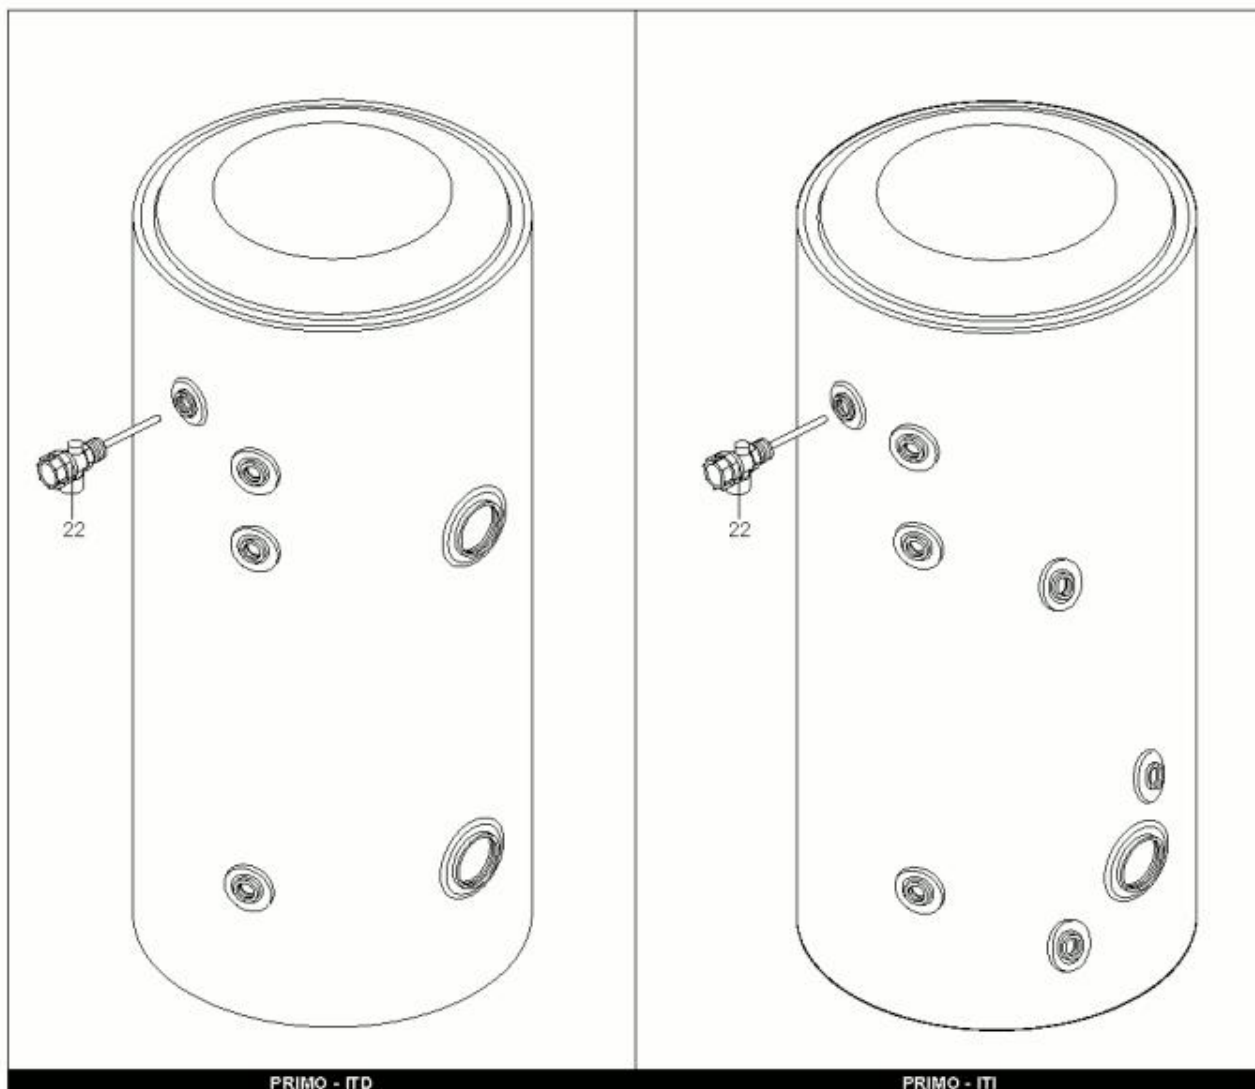

*LISTE DE PIECES*

07/04/2016

<i>Produit</i>	3060158 - PRIMO - ITD 100 NEW
<i>Modèle</i>	100L STABLE BLINDEE
<i>Marque</i>	ARISTON
<i>Date</i>	04/07/2013

R8207842

Table		PRIMO ITD - ITI							
Rep.	Référence	ALIAS	Désignation	Remplacé par	Date début	Date fin	Multiple de vente	Tarif Public Unitaire HT	
1	65101884		RESISTANCE+TH ISOLANT+ANODE				1		
3	691216		THERMOSTAT A CANNE L:300			03/09	1		
3	65110976		THERMOSTAT TBS L:450		03/09		1		
22	60000225		GROUPE DE SECURITE (Pochette)				1		
22	969046		SOUPAPE PRESSION/TEMPERATURE 1/2				1		
33	924087		JOINT DE RESISTANCE				1		
51	60000208		PIED HT 50				1		
70	60000223		VASE D'EXPANSION 12L				1		