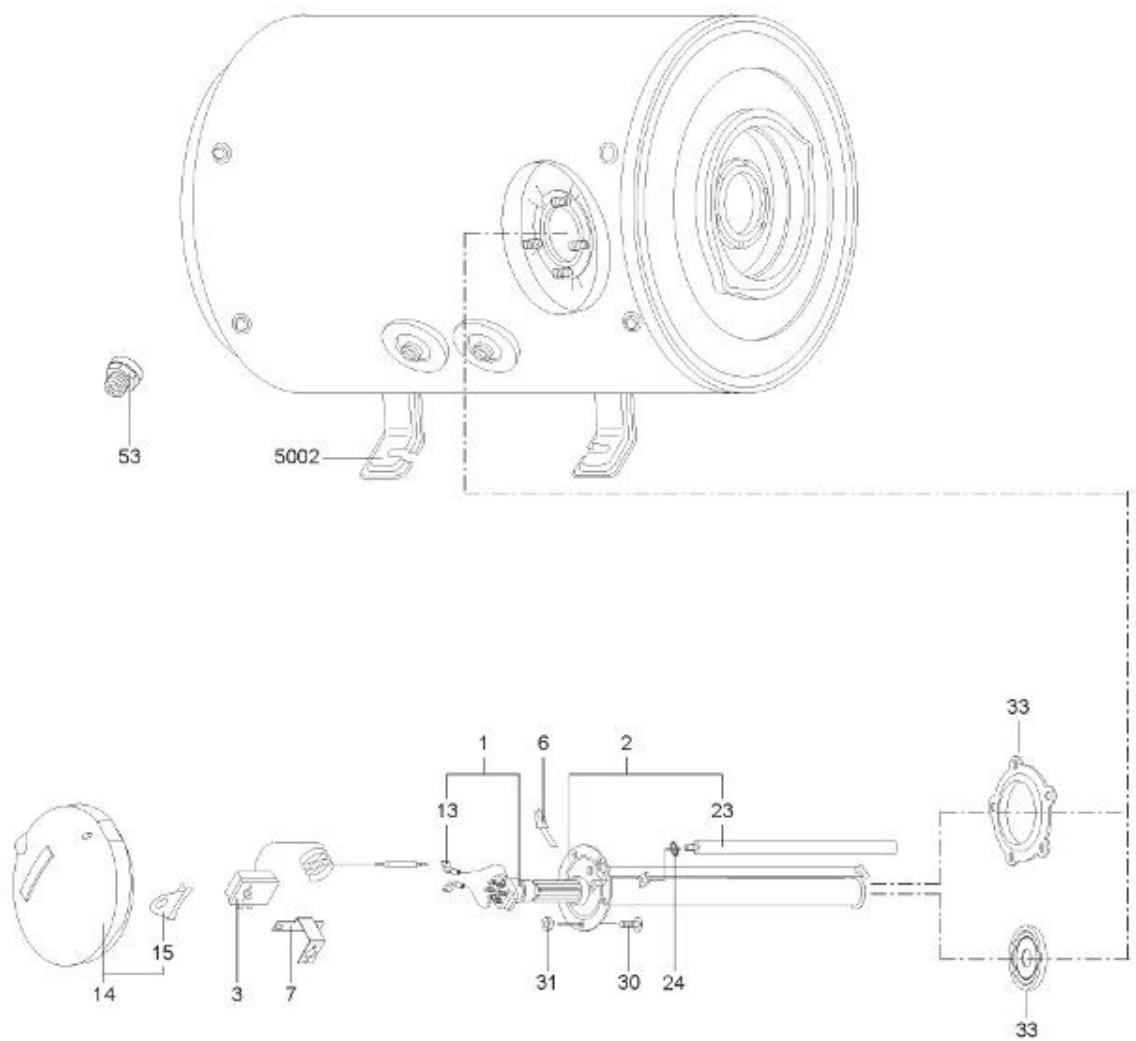

LISTE DE PIECES

07/04/2016

<i>Produit</i>	3000355 - ARI 100 HORB 560 STEA MO EU
<i>Modèle</i>	100L HORIZONTAL STEATITE
<i>Marque</i>	ARISTON
<i>Date</i>	05/11/2015

Table		HORIZONTAL - STEAT.							
Rep.	Référence	ALIAS	Désignation	Remplacé par	Date début	Date fin	Multiple de vente	Tarif Public Unitaire HT	
1	60000190-01		RESISTANCE STEATITE 2000W D.50				1		
2	60002695		EMBASE D.105 STEA HORB				1		
3	60000954		THERMOSTAT A BULBES				1		
6	60072531		PATTE DE FIXATION				1		
7	60002700		SUPPORT THERMOSTAT				1		
13	61401779		CABLAGE (BRUN)				1		
14	60002693		CAPOT				1		
15	60002702		SUPPORT PASSE-CABLE				1		
23	60000797		ANODE D:25.5 L:440 M8				1		
24	61402251		JOINT ANODE				1		
30	918001		VIS M8X25				1		
30	918064		VIS DE FIXATION EMBASE M 8-20				1		
31	918004		ECROU FIXATION EMBASE M8				1		
33	60002697		JOINT BRIDE Ø 105				1		
53	926195		RACCORDS DIELECTRI. 3/4-75 A 300L KIT				1		
5002	290280		SUPPORT MURAL		10/07		1		