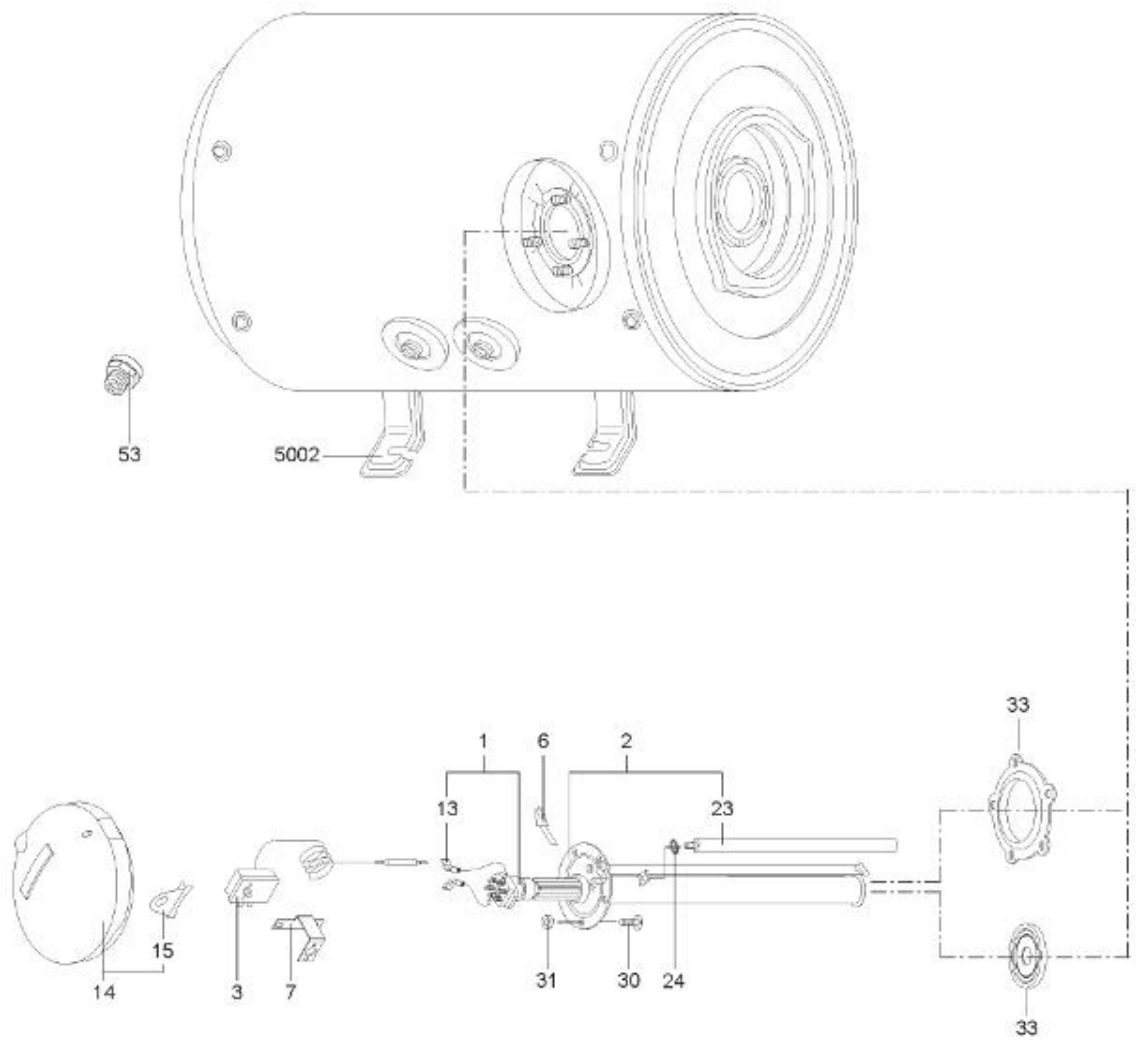

*LISTE DE PIECES*

07/04/2016

<i>Produit</i>	3010145 - ARI 100 HORB 560 STEA MO
<i>Modèle</i>	100L HORIZONTAL STEATITE
<i>Marque</i>	ARISTON
<i>Date</i>	05/11/2015

Table		HORIZONTAL - STEAT.							
Rep.	Référence	ALIAS	Désignation	Remplacé par	Date début	Date fin	Multiple de vente	Tarif Public Unitaire HT	
1	396004-01		RESISTANCE STEATITE 2000W D.39				1		
2	396037		EMBASE 5 TR D.45 L.497+ANODE D.18 L400				1		
3	60000954		THERMOSTAT A BULBES				1		
6	65101298		SUPPORT RESISTANCE STEATITE				1		
7	60000955		SUPPORT THERMOSTAT				1		
13	61401779		CABLAGE (BRUN)				1		
14	926166		CAPOT BLANC				1		
15	926124		SUPPORT PASSE-CABLE				1		
23	61402252-01		ANODE D:21,3 L:430 M5-M8				1		
30	918064		VIS DE FIXATION EMBASE M 8-20				1		
30	918001		VIS M8X25				1		
31	918004		ECROU FIXATION EMBASE M8				1		
33	924001		JOINT BRIDE 5 TROUS D.75				1		
53	926195		RACCORDS DIELECTRI. 3/4-75 A 300L KIT				1		
5002	912006		PATTE MURALE D:470-505-560			10/07	1		
5002	290280		SUPPORT MURAL		10/07		1		