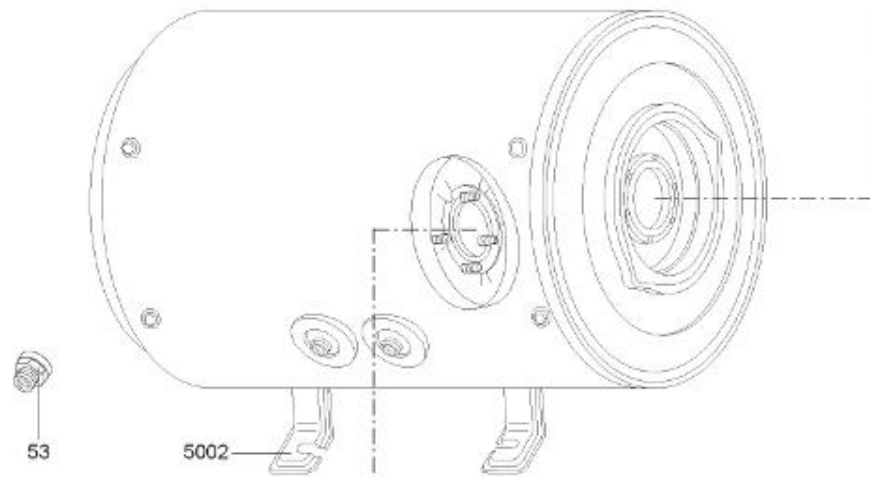

LISTE DE PIECES

07/04/2016

<i>Produit</i>	3010189 - ARI 100 HORD 560 THER MO
<i>Modèle</i>	100L HORIZONTAL BLINDEE
<i>Marque</i>	ARISTON
<i>Date</i>	17/11/2015

Table		HORIZONTAL - TP							
Rep.	Référence	ALIAS	Désignation	Remplacé par	Date début	Date fin	Multiple de vente	Tarif Public Unitaire HT	
1	60000706		RESISTANCE BLINDEE 2000W				1		
3	691214		THERMOSTAT				1		
4	60000686		CONTRE BRIDE				1		
14	60002276		CAPOT BLANC				1		
15	926124		SUPPORT PASSE-CABLE			04/14	1		
15	65113517		PASSE-CABLE		04/14		1		
23	993014-01		ANODE D:25,5 L:230 M5-M8				1		
30	60000681		VIS DE FIXATION EMBASE M 8-14 (6 PCES)				1		
33	60000687		JOINT BRIDE Ø 105				1		
5002	912006		PATTE MURALE D:470-505-560				1		