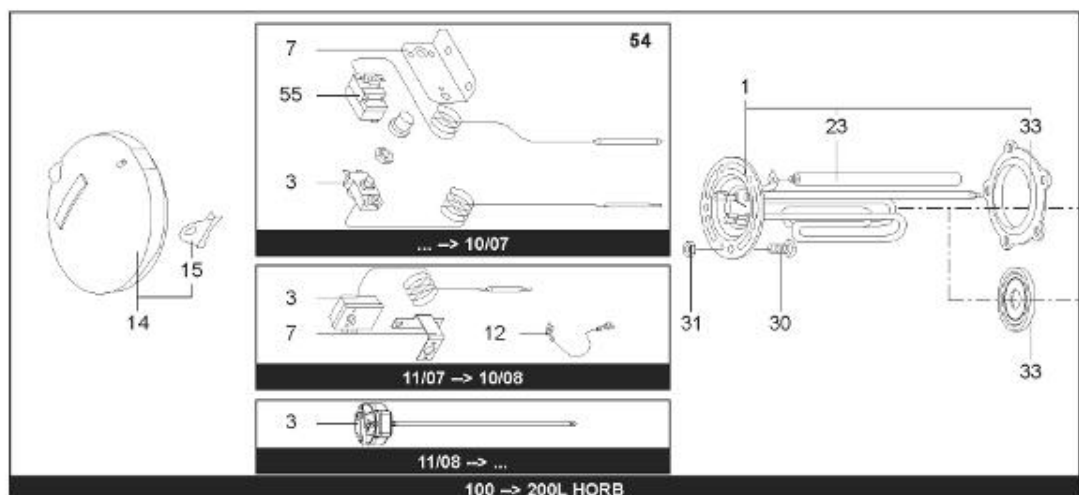

LISTE DE PIECES

07/04/2016

<i>Produit</i>	3010189 - ARI 100 HORD 560 THER MO
<i>Modèle</i>	100L HORIZONTAL BLINDEE
<i>Marque</i>	ARISTON
<i>Date</i>	17/11/2015

Table		HORIZONTAL - TP							
Rep.	Référence	ALIAS	Désignation	Remplacé par	Date début	Date fin	Multiple de vente	Tarif Public Unitaire HT	
1	60000706		RESISTANCE BLINDEE 2000W				1		
3	691214		THERMOSTAT				1		
4	60000686		CONTRE BRIDE				1		
14	60002276		CAPOT BLANC				1		
15	926124		SUPPORT PASSE-CABLE			04/14	1		
15	65113517		PASSE-CABLE		04/14		1		
23	993014-01		ANODE D:25,5 L:230 M5-M8				1		
30	60000681		VIS DE FIXATION EMBASE M 8-14 (6 PCES)				1		
33	60000687		JOINT BRIDE Ø 105				1		
5002	912006		PATTE MURALE D:470-505-560				1		