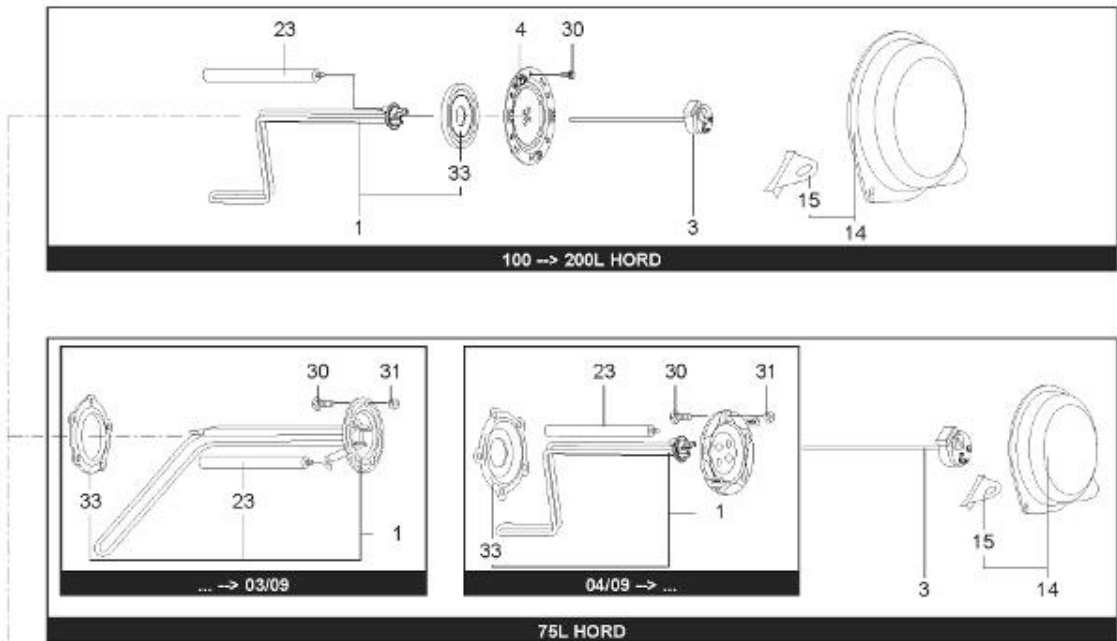

LISTE DE PIECES

07/04/2016

<i>Produit</i>	3010189 - ARI 100 HORD 560 THER MO
<i>Modèle</i>	100L HORIZONTAL BLINDEE
<i>Marque</i>	ARISTON
<i>Date</i>	17/11/2015

Table		HORIZONTAL - TP							
Rep.	Référence	ALIAS	Désignation	Remplacé par	Date début	Date fin	Multiple de vente	Tarif Public Unitaire HT	
1	60000706		RESISTANCE BLINDEE 2000W				1		
3	691214		THERMOSTAT				1		
4	60000686		CONTRE BRIDE				1		
14	60002276		CAPOT BLANC				1		
15	926124		SUPPORT PASSE-CABLE			04/14	1		
15	65113517		PASSE-CABLE		04/14		1		
23	993014-01		ANODE D:25,5 L:230 M5-M8				1		
30	60000681		VIS DE FIXATION EMBASE M 8-14 (6 PCES)				1		
33	60000687		JOINT BRIDE Ø 105				1		
5002	912006		PATTE MURALE D:470-505-560				1		