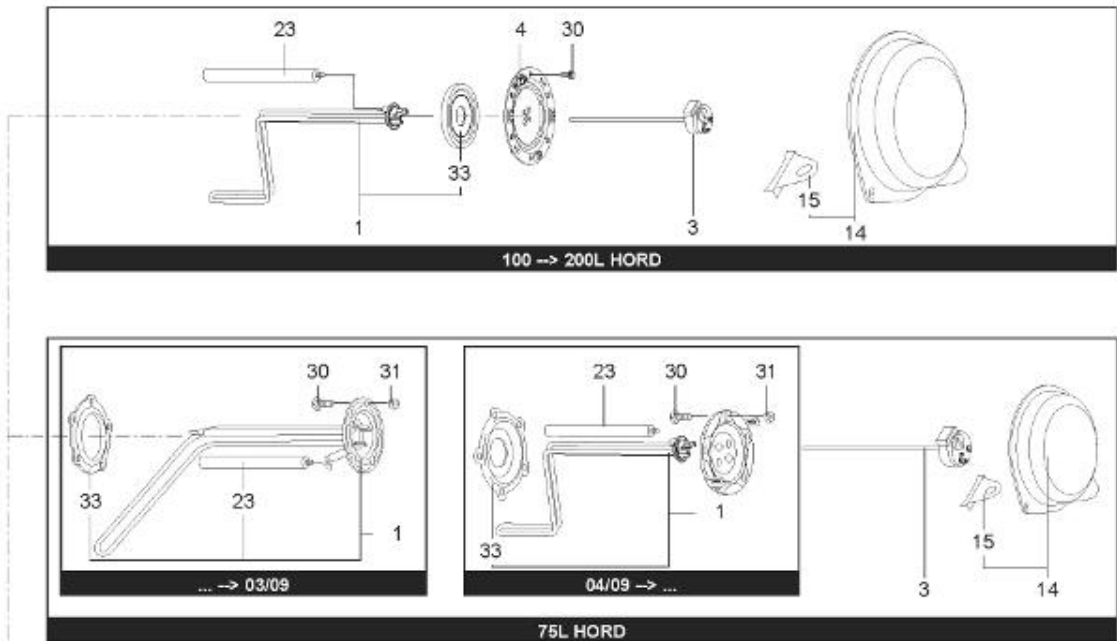

LISTE DE PIECES

07/04/2016

<i>Produit</i>	3000376 - ARI 100 HORB 560 THER MO EU
<i>Modèle</i>	100L HORIZONTAL BLINDEE
<i>Marque</i>	ARISTON
<i>Date</i>	17/11/2015

Table		HORIZONTAL - TP							
Rep.	Référence	ALIAS	Désignation	Remplacé par	Date début	Date fin	Multiple de vente	Tarif Public Unitaire HT	
1	60002698		RESISTANCE BLINDEE 2000W + ANODE				1		
3	60001263		THERMOSTAT A CANNE L:450		11/08		1		
14	60002693		CAPOT				1		
15	60002702		SUPPORT PASSE-CABLE				1		
23	60000797		ANODE D:25.5 L:440 M8				1		
30	918001		VIS M8X25				1		
30	918064		VIS DE FIXATION EMBASE M 8-20				1		
31	918004		ECROU FIXATION EMBASE M8				1		
33	60002699		JOINT BRIDE IAT. Ø105				1		
5002	290280		SUPPORT MURAL		10/07		1		