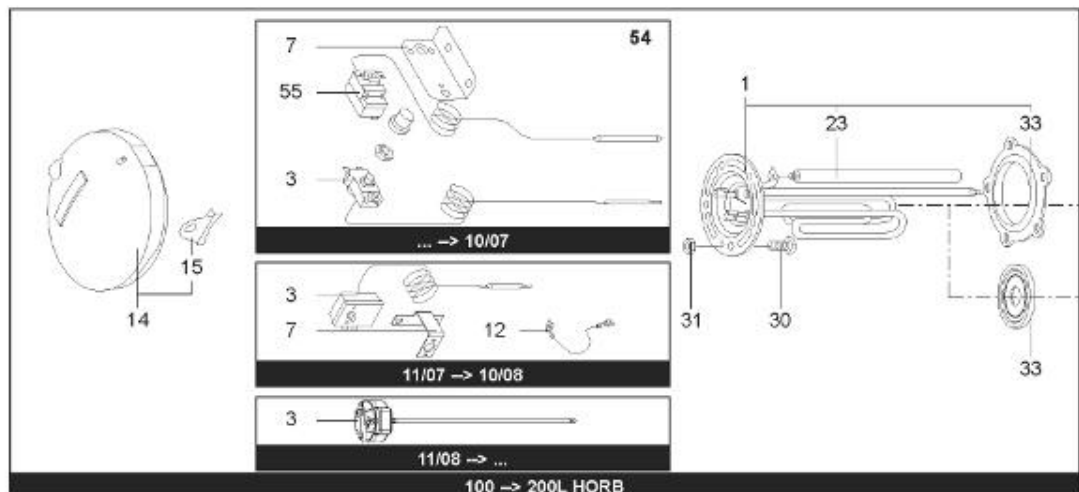

LISTE DE PIECES

07/04/2016

<i>Produit</i>	3000376 - ARI 100 HORB 560 THER MO EU
<i>Modèle</i>	100L HORIZONTAL BLINDEE
<i>Marque</i>	ARISTON
<i>Date</i>	17/11/2015

Table		HORIZONTAL - TP							
Rep.	Référence	ALIAS	Désignation	Remplacé par	Date début	Date fin	Multiple de vente	Tarif Public Unitaire HT	
1	60002698		RESISTANCE BLINDEE 2000W + ANODE				1		
3	60001263		THERMOSTAT A CANNE L:450		11/08		1		
14	60002693		CAPOT				1		
15	60002702		SUPPORT PASSE-CABLE				1		
23	60000797		ANODE D:25.5 L:440 M8				1		
30	918001		VIS M8X25				1		
30	918064		VIS DE FIXATION EMBASE M 8-20				1		
31	918004		ECROU FIXATION EMBASE M8				1		
33	60002699		JOINT BRIDE IAT. Ø105				1		
5002	290280		SUPPORT MURAL		10/07		1		