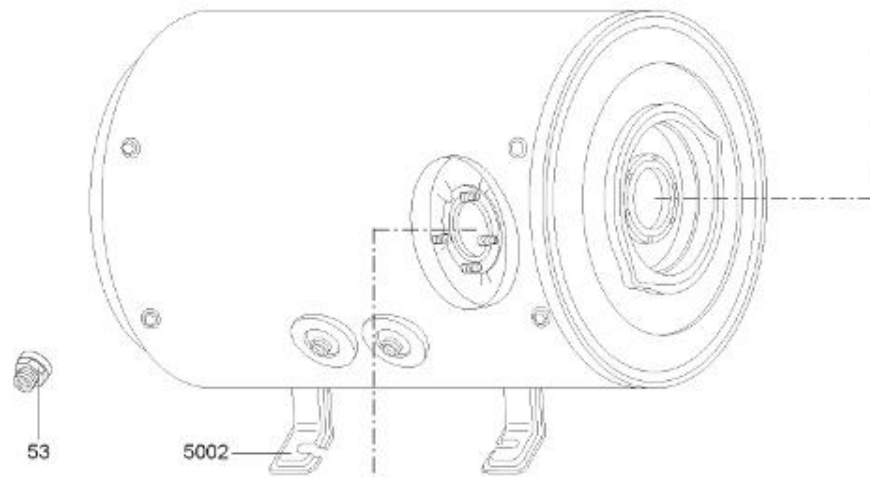

LISTE DE PIECES

07/04/2016

<i>Produit</i>	3000376 - ARI 100 HORB 560 THER MO EU
<i>Modèle</i>	100L HORIZONTAL BLINDEE
<i>Marque</i>	ARISTON
<i>Date</i>	17/11/2015

Table		HORIZONTAL - TP							
Rep.	Référence	ALIAS	Désignation	Remplacé par	Date début	Date fin	Multiple de vente	Tarif Public Unitaire HT	
1	60002698		RESISTANCE BLINDEE 2000W + ANODE				1		
3	60001263		THERMOSTAT A CANNE L:450		11/08		1		
14	60002693		CAPOT				1		
15	60002702		SUPPORT PASSE-CABLE				1		
23	60000797		ANODE D:25.5 L:440 M8				1		
30	918001		VIS M8X25				1		
30	918064		VIS DE FIXATION EMBASE M 8-20				1		
31	918004		ECROU FIXATION EMBASE M8				1		
33	60002699		JOINT BRIDE IAT. Ø105				1		
5002	290280		SUPPORT MURAL		10/07		1		