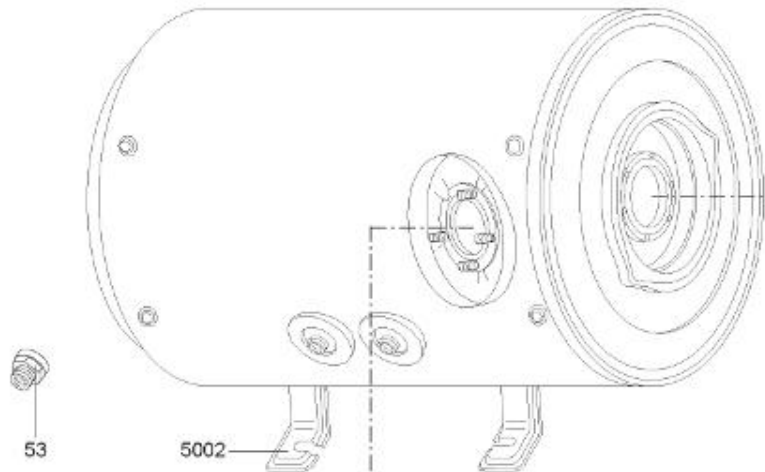

LISTE DE PIECES

07/04/2016

<i>Produit</i>	3010207 - ARI 100 HORB 560 THER MO
<i>Modèle</i>	100L HORIZONTAL BLINDEE
<i>Marque</i>	ARISTON
<i>Date</i>	17/11/2015

Table		HORIZONTAL - TP							
Rep.	Référence	ALIAS	Désignation	Remplacé par	Date début	Date fin	Multiple de vente	Tarif Public Unitaire HT	
1	816127		RESISTANCE BLINDEE 2000W 230V D.75+ANO			11/08	1		
1	60001264		RESISTANCE BLINDEE 2000W 230V + ANODE		11/08		1		
3	921034		THERMOSTAT A BULBES			11/07	1		
3	60000954		THERMOSTAT A BULBES		11/07	11/08	1		
3	60001263		THERMOSTAT A CANNE L:450		11/08		1		
7	65101064		SUPPORT THERMOSTAT FIRT			11/07	1		
7	60000955		SUPPORT THERMOSTAT		11/07	11/08	1		
12	925025		CABLAGE (BRUN) 2,5X160 (faston-faston)		11/07	11/08	1		
14	926166		CAPOT BLANC				1		
15	926124		SUPPORT PASSE-CABLE				1		
23	993014-01		ANODE D:25,5 L:230 M5-M8				1		
30	918001		VIS M8X25				1		
30	918064		VIS DE FIXATION EMBASE M 8-20				1		
31	918004		ECROU FIXATION EMBASE M8				1		
33	924001		JOINT BRIDE 5 TROUS D.75				1		
54	925306		THERMOSTATS FIRT-CAEM ENS			11/07	1		
55	921036		THERMOSTAT FIRT			11/07	1		
5002	912006		PATTE MURALE D:470-505-560			10/07	1		
5002	290280		SUPPORT MURAL		10/07		1		