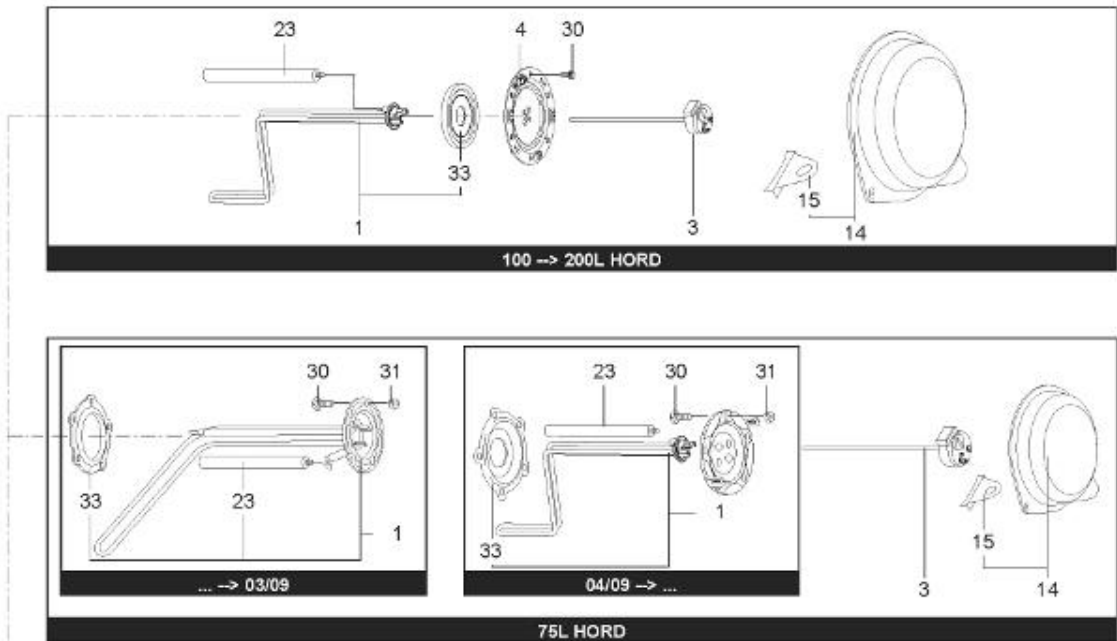

LISTE DE PIECES

07/04/2016

<i>Produit</i>	3010207 - ARI 100 HORB 560 THER MO
<i>Modèle</i>	100L HORIZONTAL BLINDEE
<i>Marque</i>	ARISTON
<i>Date</i>	17/11/2015

Table		HORIZONTAL - TP							
Rep.	Référence	ALIAS	Désignation	Remplacé par	Date début	Date fin	Multiple de vente	Tarif Public Unitaire HT	
1	816127		RESISTANCE BLINDEE 2000W 230V D.75+ANO			11/08	1		
1	60001264		RESISTANCE BLINDEE 2000W 230V + ANODE		11/08		1		
3	921034		THERMOSTAT A BULBES			11/07	1		
3	60000954		THERMOSTAT A BULBES		11/07	11/08	1		
3	60001263		THERMOSTAT A CANNE L:450		11/08		1		
7	65101064		SUPPORT THERMOSTAT FIRT			11/07	1		
7	60000955		SUPPORT THERMOSTAT		11/07	11/08	1		
12	925025		CABLAGE (BRUN) 2,5X160 (faston-faston)		11/07	11/08	1		
14	926166		CAPOT BLANC				1		
15	926124		SUPPORT PASSE-CABLE				1		
23	993014-01		ANODE D:25,5 L:230 M5-M8				1		
30	918001		VIS M8X25				1		
30	918064		VIS DE FIXATION EMBASE M 8-20				1		
31	918004		ECROU FIXATION EMBASE M8				1		
33	924001		JOINT BRIDE 5 TROUS D.75				1		
54	925306		THERMOSTATS FIRT-CAEM ENS			11/07	1		
55	921036		THERMOSTAT FIRT			11/07	1		
5002	912006		PATTE MURALE D:470-505-560			10/07	1		
5002	290280		SUPPORT MURAL		10/07		1		