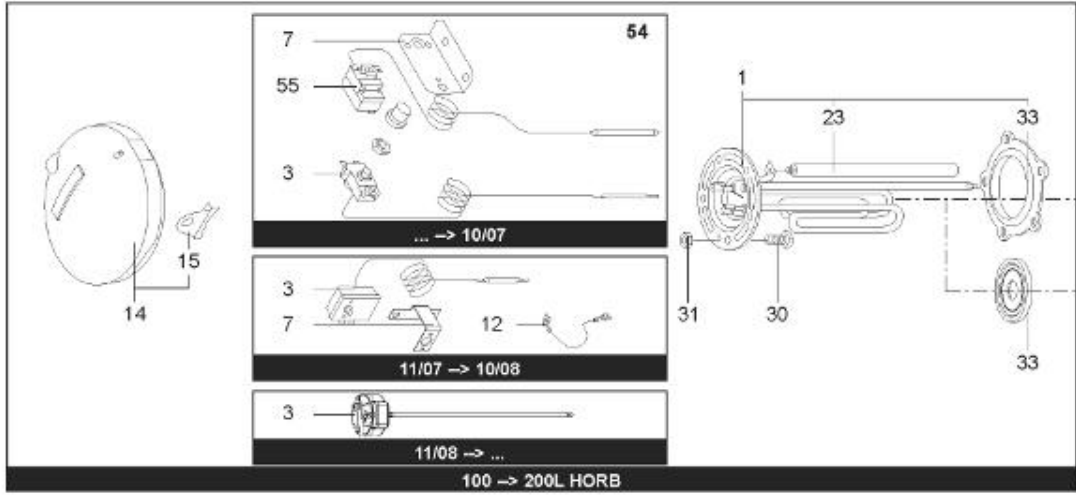

LISTE DE PIECES

07/04/2016

<i>Produit</i>	3010207 - ARI 100 HORB 560 THER MO
<i>Modèle</i>	100L HORIZONTAL BLINDEE
<i>Marque</i>	ARISTON
<i>Date</i>	17/11/2015

Table		HORIZONTAL - TP							
Rep.	Référence	ALIAS	Désignation	Remplacé par	Date début	Date fin	Multiple de vente	Tarif Public Unitaire HT	
1	816127		RESISTANCE BLINDEE 2000W 230V D.75+ANO			11/08	1		
1	60001264		RESISTANCE BLINDEE 2000W 230V + ANODE		11/08		1		
3	921034		THERMOSTAT A BULBES			11/07	1		
3	60000954		THERMOSTAT A BULBES		11/07	11/08	1		
3	60001263		THERMOSTAT A CANNE L:450		11/08		1		
7	65101064		SUPPORT THERMOSTAT FIRT			11/07	1		
7	60000955		SUPPORT THERMOSTAT		11/07	11/08	1		
12	925025		CABLAGE (BRUN) 2,5X160 (faston-faston)		11/07	11/08	1		
14	926166		CAPOT BLANC				1		
15	926124		SUPPORT PASSE-CABLE				1		
23	993014-01		ANODE D:25,5 L:230 M5-M8				1		
30	918001		VIS M8X25				1		
30	918064		VIS DE FIXATION EMBASE M 8-20				1		
31	918004		ECROU FIXATION EMBASE M8				1		
33	924001		JOINT BRIDE 5 TROUS D.75				1		
54	925306		THERMOSTATS FIRT-CAEM ENS			11/07	1		
55	921036		THERMOSTAT FIRT			11/07	1		
5002	912006		PATTE MURALE D:470-505-560			10/07	1		
5002	290280		SUPPORT MURAL		10/07		1		