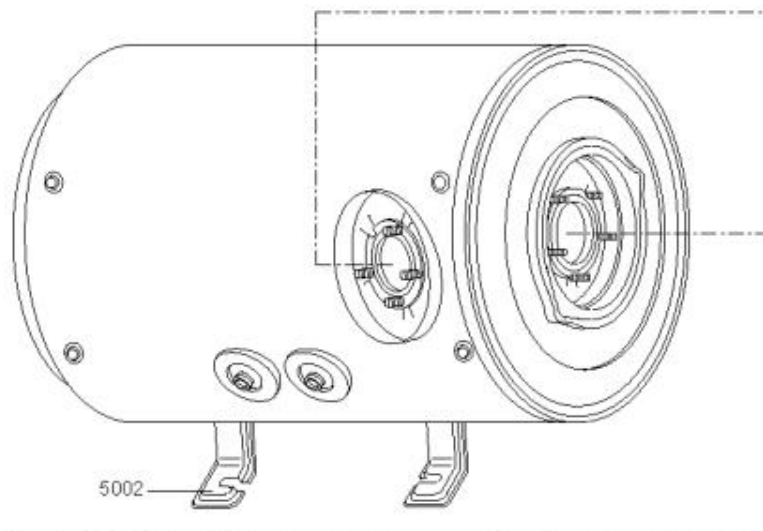

LISTE DE PIECES

07/04/2016

<i>Produit</i>	892169 - AR 100 HMI
<i>Modèle</i>	100L HORIZONTAL BLINDEE
<i>Marque</i>	ARISTON
<i>Date</i>	16/04/2012

Table		HORIZONTAL							
Rep.	Référence	ALIAS	Désignation	Remplacé par	Date début	Date fin	Multiple de vente	Tarif Public Unitaire HT	
1	816085		RESISTANCE BLINDEE 2000W 230V			01/03	1		
1	990468		RESISTANCE BLINDEE 2000W 230V L:500		01/03		1		
3	691214		THERMOSTAT				1		
14	926115		CAPOT BLANC	60002276			1		
15	926124		SUPPORT PASSE-CABLE				1		
23	993014-01		ANODE D:25,5 L:230 M5-M8				1		
30	918064		VIS DE FIXATION EMBASE M 8-20				1		
31	918004		ECROU FIXATION EMBASE M8				1		
33	924001		JOINT BRIDE 5 TROUS D.75				1		
5002	912006		PATTE MURALE D:470-505-560				1		