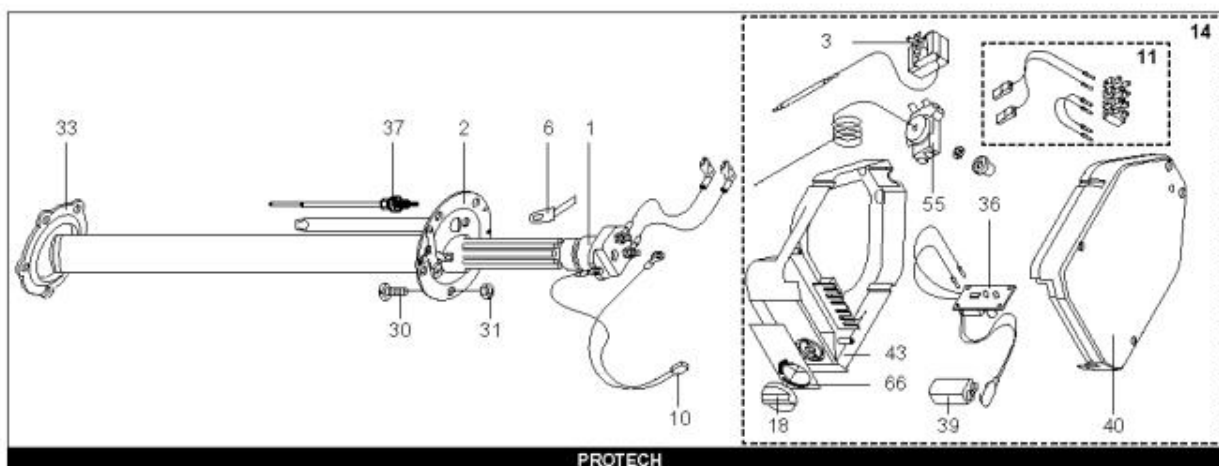

LISTE DE PIECES

07/04/2016

<i>Produit</i>	892169 - AR 100 HMI
<i>Modèle</i>	100L HORIZONTAL BLINDEE
<i>Marque</i>	ARISTON
<i>Date</i>	16/04/2012

Table		HORIZONTAL							
Rep.	Référence	ALIAS	Désignation	Remplacé par	Date début	Date fin	Multiple de vente	Tarif Public Unitaire HT	
1	816085		RESISTANCE BLINDEE 2000W 230V			01/03	1		
1	990468		RESISTANCE BLINDEE 2000W 230V L:500		01/03		1		
3	691214		THERMOSTAT				1		
14	926115		CAPOT BLANC	60002276			1		
15	926124		SUPPORT PASSE-CABLE				1		
23	993014-01		ANODE D:25,5 L:230 M5-M8				1		
30	918064		VIS DE FIXATION EMBASE M 8-20				1		
31	918004		ECROU FIXATION EMBASE M8				1		
33	924001		JOINT BRIDE 5 TROUS D.75				1		
5002	912006		PATTE MURALE D:470-505-560				1		