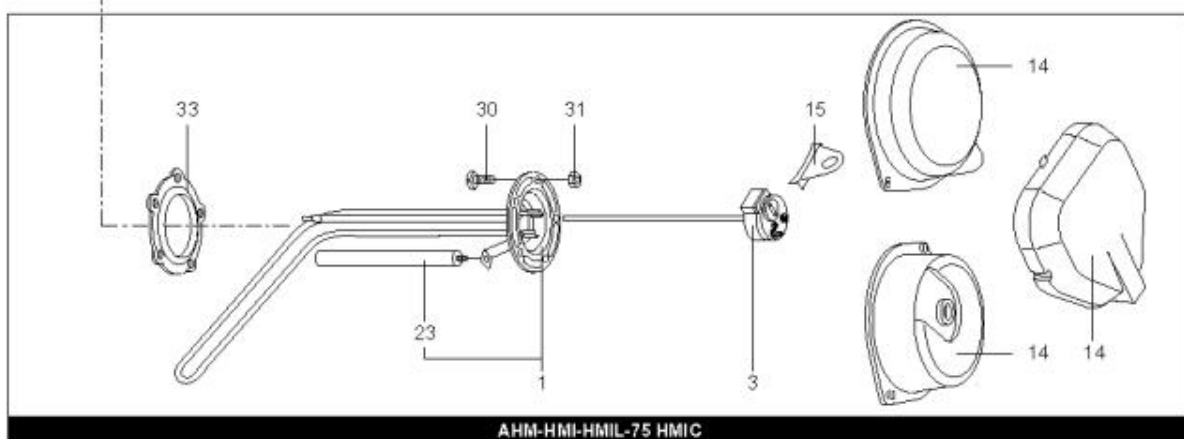

LISTE DE PIECES

07/04/2016

<i>Produit</i>	892169 - AR 100 HMI
<i>Modèle</i>	100L HORIZONTAL BLINDEE
<i>Marque</i>	ARISTON
<i>Date</i>	16/04/2012

Table		HORIZONTAL							
Rep.	Référence	ALIAS	Désignation	Remplacé par	Date début	Date fin	Multiple de vente	Tarif Public Unitaire HT	
1	816085		RESISTANCE BLINDEE 2000W 230V			01/03	1		
1	990468		RESISTANCE BLINDEE 2000W 230V L:500		01/03		1		
3	691214		THERMOSTAT				1		
14	926115		CAPOT BLANC	60002276			1		
15	926124		SUPPORT PASSE-CABLE				1		
23	993014-01		ANODE D:25,5 L:230 M5-M8				1		
30	918064		VIS DE FIXATION EMBASE M 8-20				1		
31	918004		ECROU FIXATION EMBASE M8				1		
33	924001		JOINT BRIDE 5 TROUS D.75				1		
5002	912006		PATTE MURALE D:470-505-560				1		