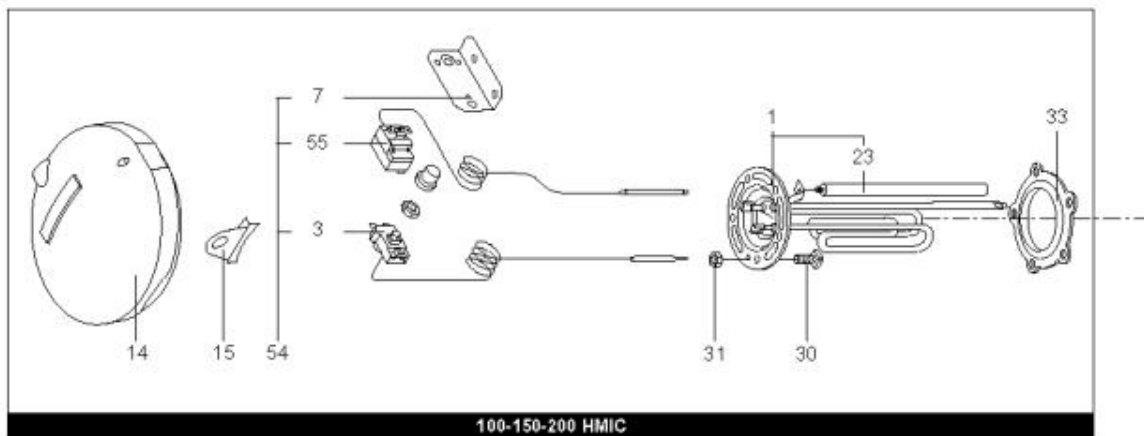

LISTE DE PIECES

07/04/2016

<i>Produit</i>	892169 - AR 100 HMI
<i>Modèle</i>	100L HORIZONTAL BLINDEE
<i>Marque</i>	ARISTON
<i>Date</i>	16/04/2012

Table		HORIZONTAL							
Rep.	Référence	ALIAS	Désignation	Remplacé par	Date début	Date fin	Multiple de vente	Tarif Public Unitaire HT	
1	816085		RESISTANCE BLINDEE 2000W 230V			01/03	1		
1	990468		RESISTANCE BLINDEE 2000W 230V L:500		01/03		1		
3	691214		THERMOSTAT				1		
14	926115		CAPOT BLANC	60002276			1		
15	926124		SUPPORT PASSE-CABLE				1		
23	993014-01		ANODE D:25,5 L:230 M5-M8				1		
30	918064		VIS DE FIXATION EMBASE M 8-20				1		
31	918004		ECROU FIXATION EMBASE M8				1		
33	924001		JOINT BRIDE 5 TROUS D.75				1		
5002	912006		PATTE MURALE D:470-505-560				1		