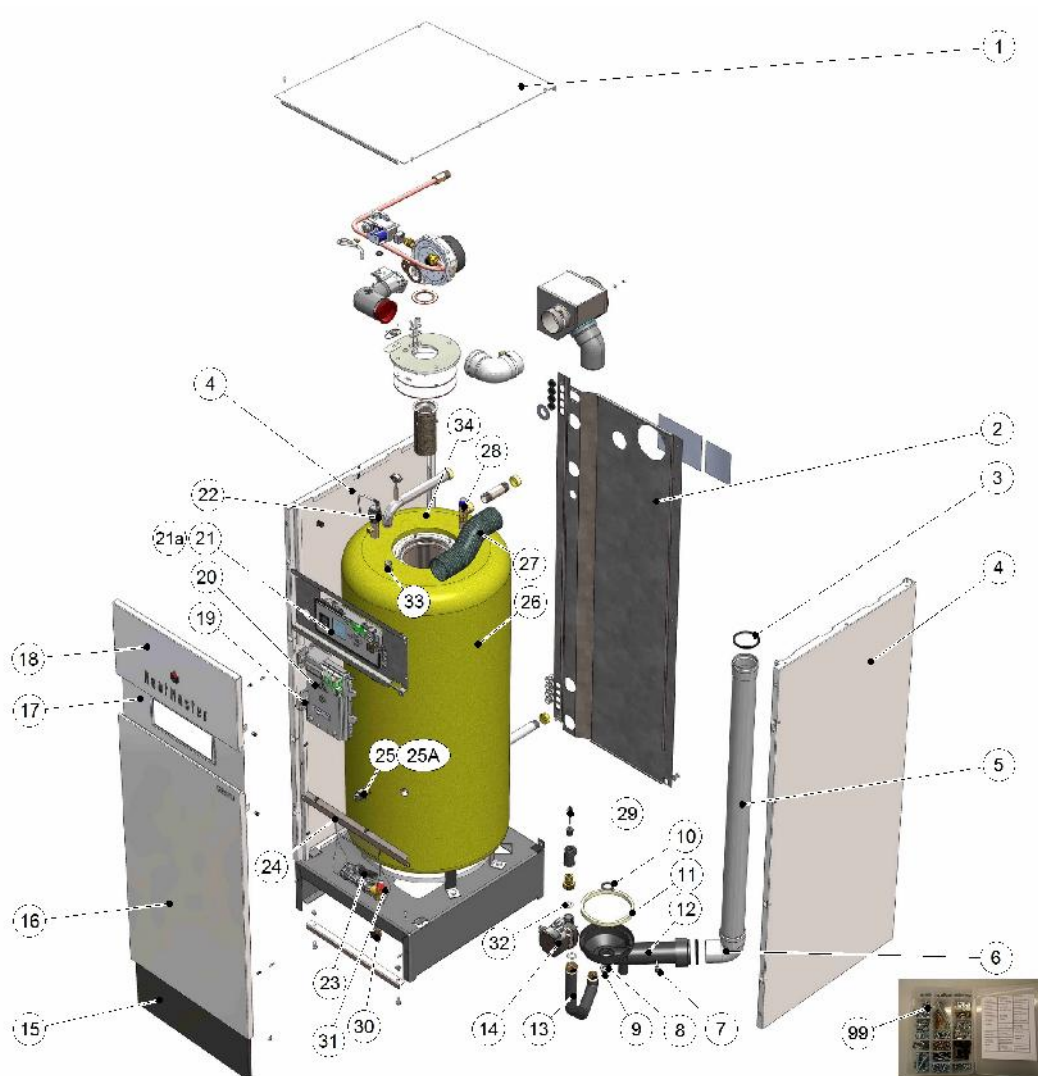

HeatMaster 25C V15

	Code	Quant.	Photo	Description	De --- A ---	Remarque
99	10800265	1		Kit visserie chd.condens.	1/1/2016-	
1	21475514	1		Couvercle HMTc petit V15	1/1/2016-	
2	20474514	1		Arrière HMTc petit V15	1/1/2016-	
3	557A0105	2		Joint à lèvre DN80 HR-EPDM noir	1/1/2016-	
4	28471514	2		Lat.G&D cpl HMTc petit V15	1/1/2016-	
6	537D6403	1		Coude 90° MF DN80 PP gris+joint	1/1/2016-	
7	5476g054	1		Sonde NTC 12K d5x50 1/8' +conn. Molex	1/1/2016-	
8	4779A011	1		Ecrou 3/4 DIN431A inox HMTc	1/1/2016-	
9	557A0147	1		Joint 24x14x2 novapress basic	1/1/2016-	
10	557A0144	1		Joint 28-45x5 Viton bac condens.HMTc	1/1/2016-	
11	557A0141	1		Joint DI:166 bac.condens.HM35TC	1/1/2016-	
12	10800261	1		Bac condens.PPS+joint HMTc-25 C	1/1/2016-	
13	507F4346	1		Tube de recirculation HMTc petit V15	1/1/2016-	