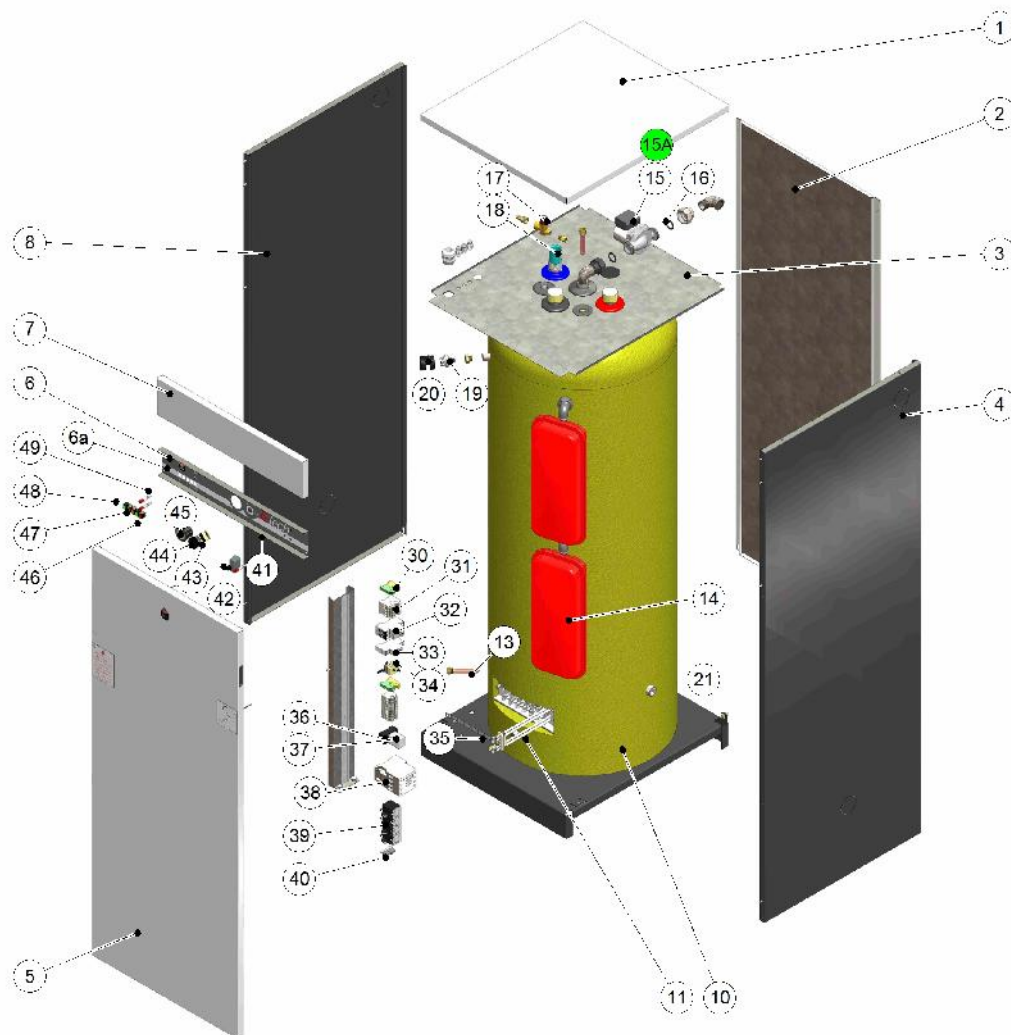

E-Tech S 380 V14

	Code	Quant.	Photo	Description	De --- A ---	Remarque
1	21475509	1		Couvercle E-Tech S 380 V14		
2	20474509	1		Arrière E-Tech S 380 V14		
3	20478509	1		Couvercle int. E-Tech S 380 V14		
4	21471509	1		Lat.droit E-Tech S 380 V14		
5	21473509	1		Avant E-Tech S 380 V14		
6	24614223	1		Tableau cpl E-Tech S 380 V14		
7	21476509	1		Avant sup. E-Tech S 380 V14		
8	21472509	1		Lat.gauche E-Tech S 380 V14		
10	30540327	1		Corps moussé E-Tech S 380		
11	54428182	7		Resist.chauff. 2 x 2,4kW		
13	63438001	2		Doigt de gant laiton 1/2x100 3 bulbes		
14	55301200	2		Vase expans.8L modèle long		
15	557A4009	1		Circul.RS25/6-3 L130-3 G6/4	-31/7/2015	non ERP
15A	557A4033	1		Circul.UPS2 25-40/60 L130 G6/4 (ERP)	1/8/2015-	ERP

# pieces-rechanges-chaudieres.fr

16	557A0024	2		Joint caoutchouc 38x26x2mm		
17	55426017	1		Soupape secur.3bar 1/2 50kW		
18	49410089	1		Plonge PVCc 39,5x1350 ouverte		
19	557A1056	1		Pressost.manque eau 1/4 0,5-0,8 bar		
20	5476V006	1		Capot IP44 pressostat manque +vis		
21	55426001	1		Robinete de vidange 1/2		
30	54428155	2		Borne WKN10 SL/U jaune/vert		
31	54428179	3		Borne 16 mm² WKN 16/U		
32	54766011	1		Disjoncteur 5SJ6202-7		
33	54769008	1		Relais Crouzet MRB1		
34	54764018	1		T-stat 90°C cap1600 bulb6 TU-V-DT		
35	257F1019	8		Pontage 2.5mm² bleu L:100mm + 2cosses		
36	54428195	1		Base relais 11 broches		
37	54428220	1		Relais 3 invers. 230V10A (11-pin)		
38	54762002	1		Contacteur AC-1 60A 230V 50/60Hz		
39	54452082	4		Relais 3TG 1010-OAL2		
40	54452092	2		Butée de blocage rail DIN		
41	54322000	1		T-stat 95°C cap1610 bulb6 TU-L-DT		
42	54764006	1		T-stat+reset 103°C cap3060bulb6 TS-RM-DT		
43	54764033	1		T-stat 15/22-78/85 cap3000 bulb6 DT	1/12/2015-	Prev: 54442045
44	54764021	1		Bouton rotatif thermostat-trait blanc		
45	54441008	1		Thermomanometre 0-4 bar 0-120°C		
46	54766012	1		Bouton poussoir rouge		
47	54766017	2		Interrupteur 2P jaune		
48	54766016	2		Interrupteur 2P vert		
49	54766001	3		Voyant rouge D10 230V		