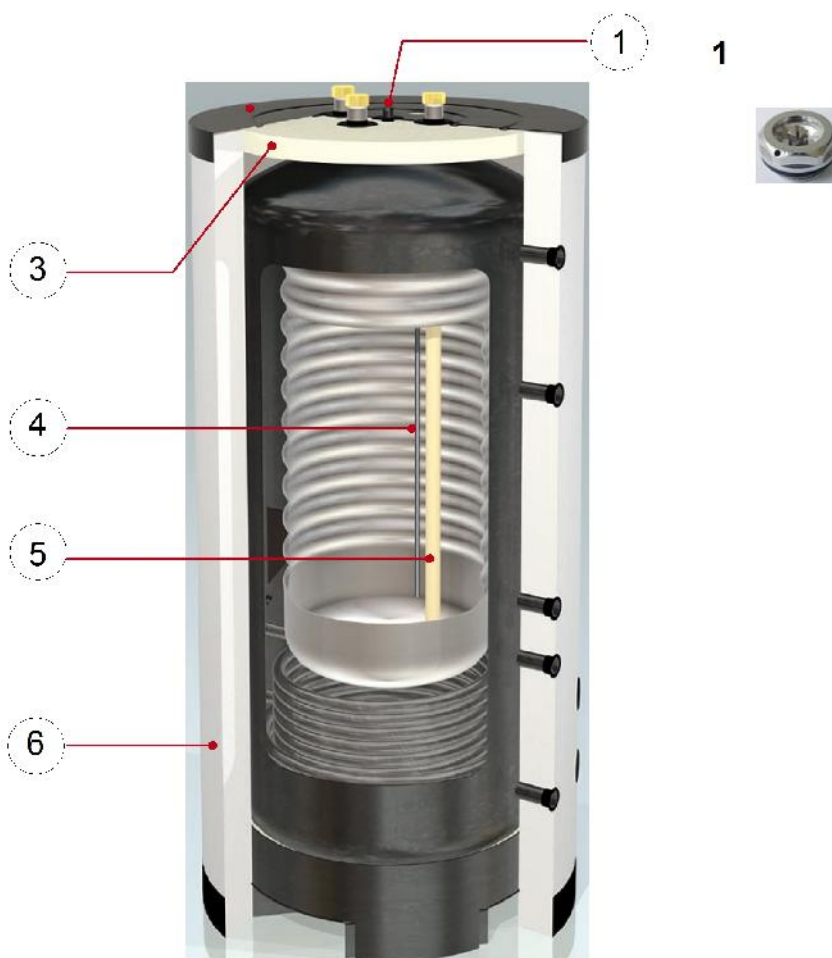

Smart ME 800

	Code	Quant.	Photo	Description	De --- A ---	Remarque
1	55445006	1		Purgeur air man.1/2		
3	51700077	1		Isolation supérieure SLME 800		
4	39438030	1		Doigt de gant inox 1/2x1300		
5	49410089	1		Plonge PVCc 39.5x1350 ouverte		
6	60772146	1		Jaquette souple et acc. SLME 800		